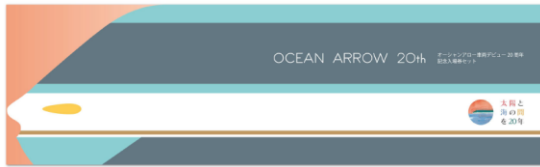

別紙

【商品デザイン（台紙）】デザインは急遽変わることがあります。

表