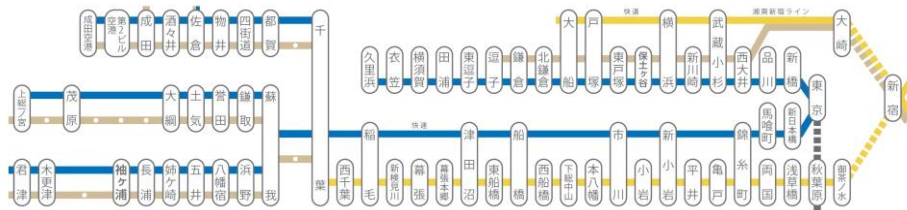

マフラータオル (イメージ)

※この他、クリアファイルなど様々な鉄道グッズの販売を予定しております。

(3) その他

① 電車パン (プレーン・チョコ・イチゴ味)

- ・販売会社 メトロポリタンフーズ(株)
- ・販売価格 500円(税込)