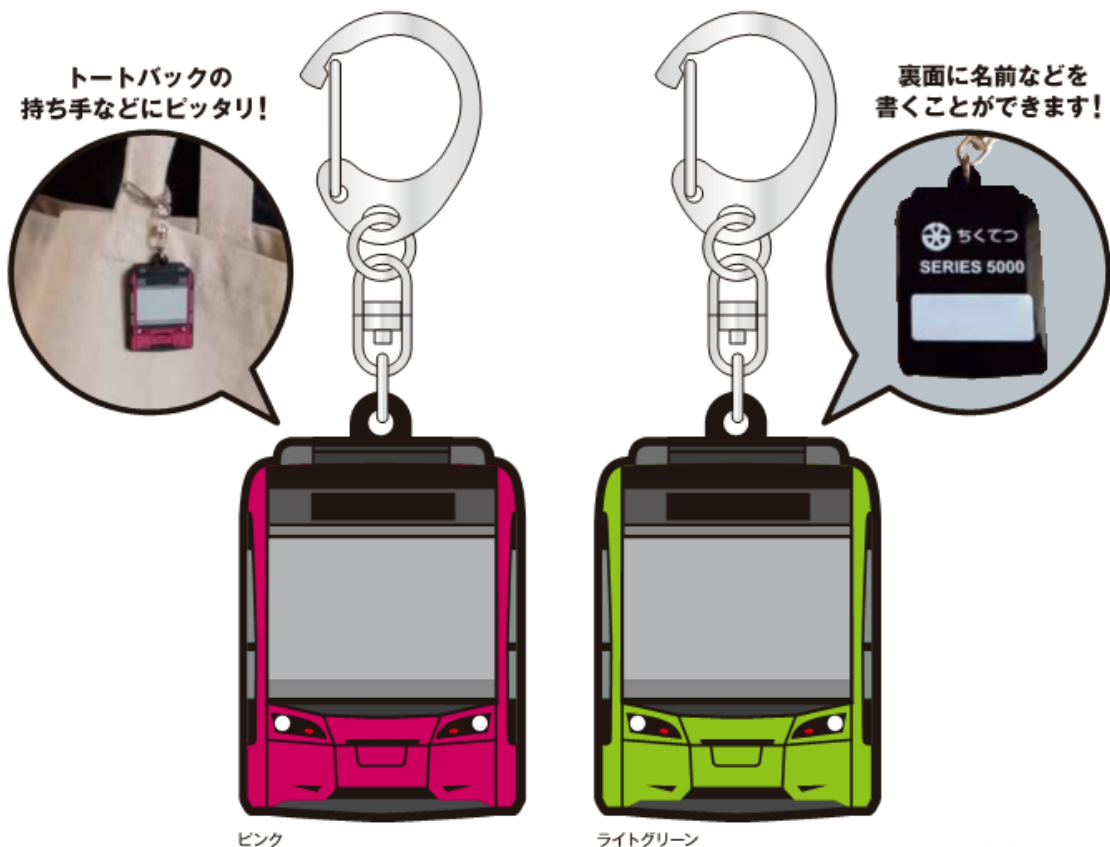

<平成 28 年 4 月 25 日発表>

筑豊電気鉄道 電車型キーホルダー新発売！ 低床式LRT5000形 **ピンク**・**ライトグリーン**の2種類

- 筑豊電気鉄道(株)(福岡県中間市、代表取締役社長:川上正治)では、平成 28 年 4 月 28 日(木)より低床式 LRT5000 形の車両をデザインしたキーホルダーを販売開始いたします。
- 電車型キーホルダーは、5000 形車両と同じく**ピンク**・**ライトグリーン**の 2 種類で販売価格は各 500 円(税込)です。周りの物を傷付けにくいラバー(ゴム)素材となっていますので、おさまにも安心してご利用いただけます。また、裏面に名前などを書くことができる便利な仕様となっています。
- 昨年 3 月に運行開始した**ピンク**の 5001 号、本年 3 月に運行開始した**ライトグリーン**の 5002 号ともに、おかげさまで大変ご好評いただいております。ぜひこの機会にちくつ電車にご乗車いただき、沿線でしか手に入らないグッズをお買い求めください！

■ 筑豊電気鉄道(株) 電車型キーホルダーの概要

- 【販売開始日】 平成 28 年 4 月 28 日(木)
- 【販売箇所】 黒崎駅前定期券うりば、楠橋電車営業所の 2 箇所
- 【販売価格】 各 500 円(税込)
- 【商品仕様】 5000 形の 2 種(ピンク、ライトグリーン)
本体サイズ:長さ約 45mm、幅約 30mm(キーホルダー部分を除く。)

(参考) 筑豊電気鉄道㈱ その他グッズの販売について

【販売箇所】 黒崎駅前定期券うりば、楠橋電車営業所の2箇所

<p>トレインクラフト</p>  <p>650 円</p>	<p>缶バッジ(直径 32mm)</p>  <p>各 250 円</p>	<p>クリアファイル</p>  <p>150 円</p>
<p>鉛筆 3 本入り(B)</p>  <p>200 円</p>	<p>定規(15cm)</p>  <p>200 円</p>	<p>ノート(自由帳タイプ)</p>  <p>200 円</p>
<p>LAUNDRY コラボ T シャツ</p>  <p>大人(S・M・L)3,800 円 キッズ(100~130cm)2,800 円</p>	<p>駅名キーホルダー</p>  <p>各 500 円</p>	<p>ハシ鉄</p>  <p>700 円</p>