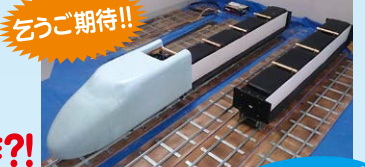

さうご期待!!

3/13(日)
主なステージ

アンパンマンと仲間たちの
楽しいぬいぐるみショーだよ!

**それいけ!
アンパンマン
ショー** 観覧無料

『アンパンマンと
カレーなヒーロー』

時間/①10時30分頃~②15時頃~

出演: アンパンマン、しょくぱんまん、カレーパンマン、
ぱいぎんまん、ドキンちゃん、だんだん

楽しいショーの終了後、アンパンマンと握手や撮影もできるよ!