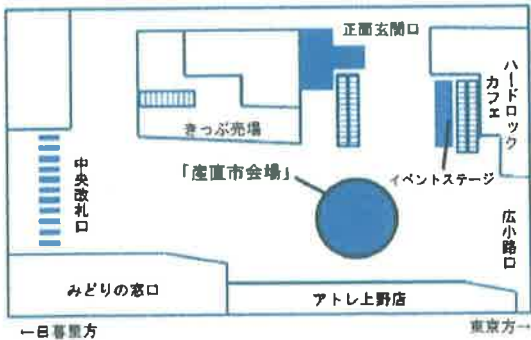

<産直市詳細>

- ・初春の房総ならではの旬の「いちご」をはじめとした果物や野菜、「ストック」「ポピー」などの生花を販売します。
- ・千葉県の特産品である「落花生」や干物などの「海産物」、千葉県産のお米を使った地酒を販売します。
- ・地元素材にこだわった「びわ大福」や「いちご大福」などのスイーツを販売します。

※写真はすべてイメージです。販売商品は変更になる場合があります。

<イベント詳細>

- ・オープニングセレモニーでは、千葉県商工労働部地域産業推進・観光担当部長 床並道昭様、東日本旅客鉄道(株) 執行役員千葉支社長 藤森伸一よりごあいさつを行うほか、山武市の観光 PR とくじ引き大会(いちごのプレゼント)を行います。また、「チーバくん」「駅長犬」「SUN ムシくん」が登場し、セレモニーを盛り上げます。
- ・千葉県マスコットキャラクター「チーバくん」をはじめ、各市町村、観光施設のご当地キャラクターによる観光 PR やじゃんけん大会などを行います。

●スケジュール

2月18日(木)	11:00	オープニングセレモニー
	11:10、13:10	山武市とご当地キャラクター「SUN ムシくん」による観光 PR・くじ引き大会(いちごのプレゼント)
	12:40	南房総観光推進協議会とご当地キャラクター「マーモママ」「オルタン」によるくじ引き大会
	13:40	千葉県観光誘致促進課と千葉県マスコットキャラクター「チーバくん」によるじゃんけん大会・観光 PR
2月19日(金)	11:00、13:10	外房観光連盟とご当地キャラクター「エビアミーゴ」「いすみん」「たいよう君」による観光 PR
	11:30、13:40	南房総観光連盟とご当地キャラクター「ダツペエ」「たいよう君」「みかえりちゃん」「みなたん」による観光 PR
	14:10	千葉県観光誘致促進課と千葉県マスコットキャラクター「チーバくん」によるじゃんけん大会・観光 PR
2月20日(土)	11:00	千葉県観光誘致促進課と千葉県マスコットキャラクター「チーバくん」によるじゃんけん大会・観光 PR
	11:30、13:10	「千葉シティ 5BEACH エンジェルス」による観光 PR
	12:40、14:10	匝瑳市とご当地ヒーロー「ハリキリ戦隊ソーサマン」による観光 PR
	13:40	君津市による観光 PR

※イベントは予告なく変更となる場合があります。

<会場MAP>

千葉県マスコットキャラクター
チーバくん