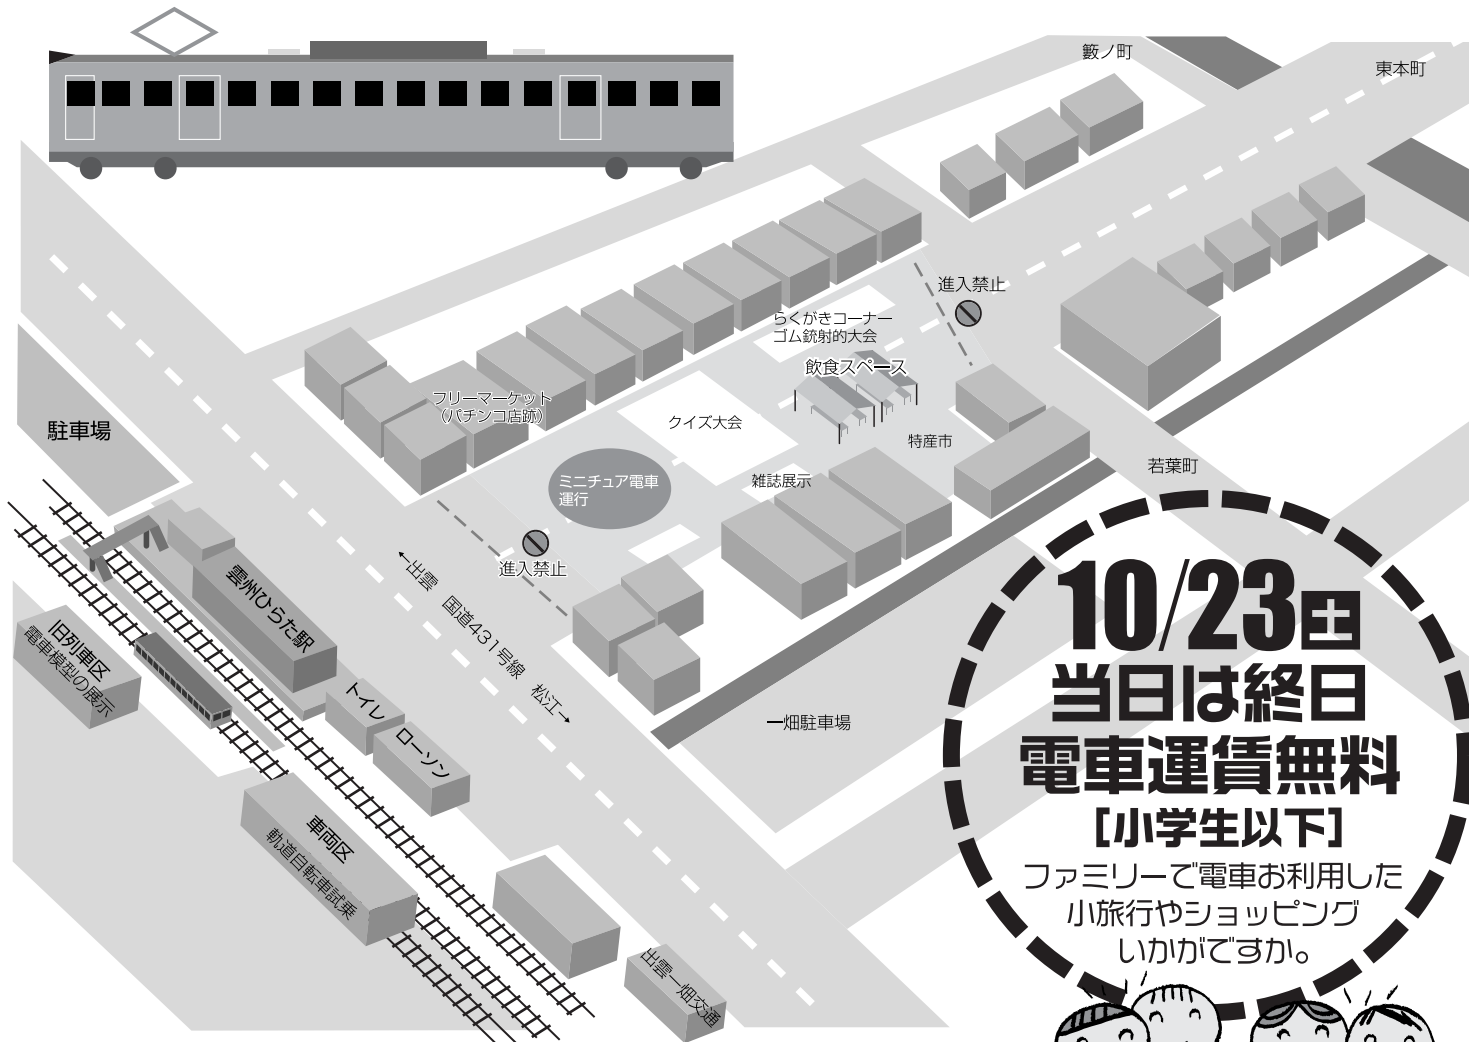

10/23 AM10:00~PM4:00
土開催

一畑電車サイト イベント

■お問い合わせ先/TEL0853-62-3383 一畑電車株式会社運輸営業部

- デハニ50形電車見学会**(RAILWAYSで有名になったデハニ50形電車に乗って、触って楽しもう！)
- 軌道自転車に乗ろう**(線路上をゆったりと走る軌道自転車、実際に乗れるチャンス)
- 電車模型の展示**(山々や街並みをぬって本ものそっくりの列車が走るジオラマ模型。)
- 電車でカン釣り大会[雲州ひらた駅~一畑口駅間]**昔ながらの「カン釣り」を楽しんで見ませんか
- 当日は終日電車運賃無料 [小学生以下]**小学生以下は運賃無料、ファミリーで電車お利用した小旅行いかがですか

1回
300円

10/23 土
**当日は終日
電車運賃無料
[小学生以下]**

ファミリーで電車お利用した
小旅行やショッピング
いかがですか。

栄町サイド イベント 駅サイトまつり実行委員会委員会 事務所/平田町2247-15[理容ニシオ内]

- 物産市**(試飲・試食や販売[居酒屋・飲料メーカー・郵便局])
- フリーマーケット**(衣料・生活雑貨・文具おもちや・雑誌文庫本)
- 昔、人気だった月刊・週刊誌の展示**(予定/POPEYE誌・MEN'S CLUB誌等)
- 平田に関するクイズ王決定戦**[参加自由]午前11時・午後2時
- ミニチュア「デハニ電車」がみんなを乗せて走ります。**(子ども達を乗せてデハニ電車が走ります・有料)
- 落書きコーナー その他**(子ども達にごっかいキャンパスに思い思いの絵を描いたりして親子で楽しめます)