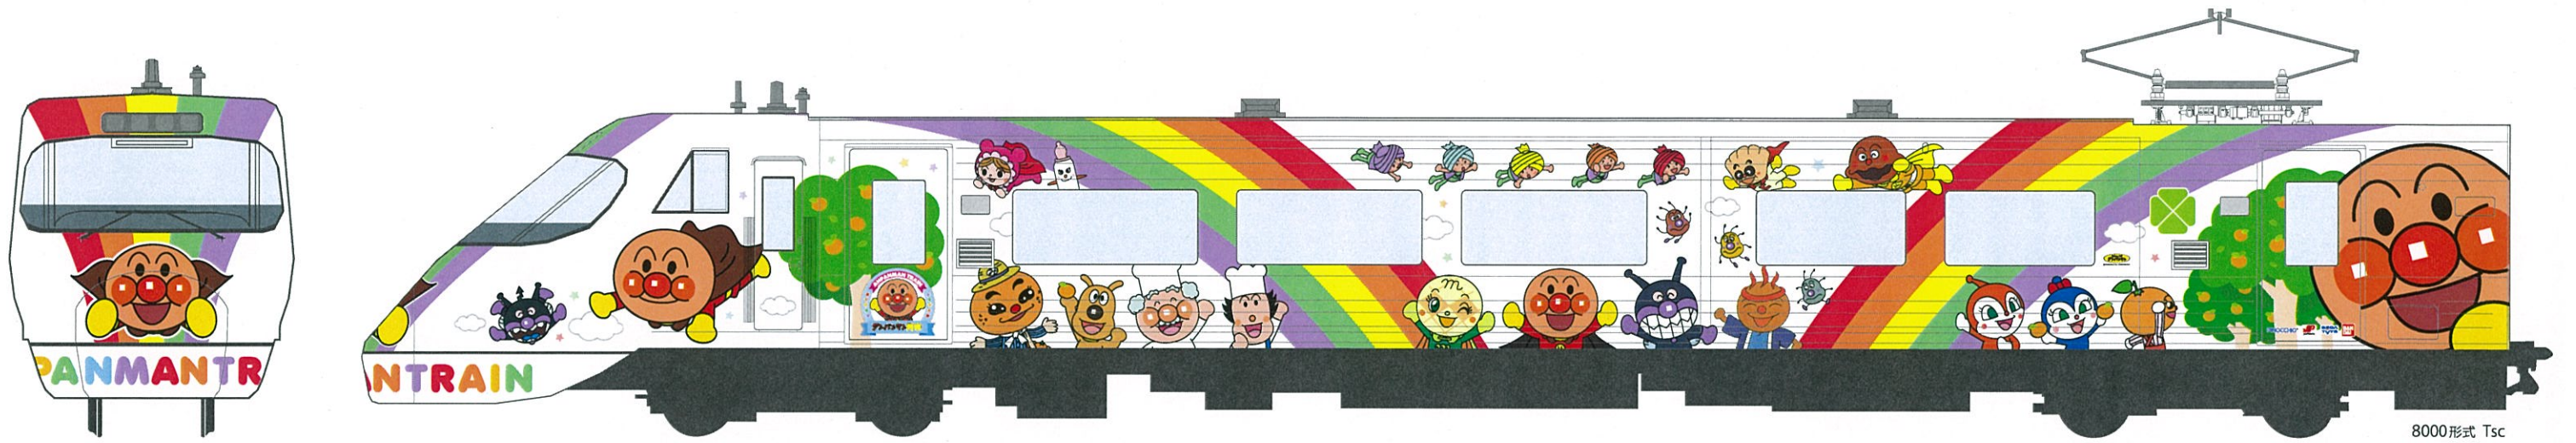

8000系特急形電車「アンパンマン列車」 ～車内デザインが決まりました！～

平成27年12月28日

JR四国では、来年春のデビューを予定している「予讃線8000系アンパンマン列車」(岡山・高松～松山)の車内デザインが決まりましたのでお知らせします。

8両編成の車内にも外装デザインコンセプトである「虹の架け橋」を取り入れ、1号車には、平成17年10月に登場した、アンパンマンの世界観の中で列車の旅が楽しめる指定席「アンパンマンシート」も引き続き設けます。

是非、アンパンマン列車では初めての特急形電車の「予讃線8000系アンパンマン列車」のデビューを楽しみにお待ちください。

1 対象列車

予讃線8000系アンパンマン列車(岡山・高松～松山間で運転)

2 運行開始予定

平成28年3月26日(土)

3 車内デザイン

(1) 1号車(岡山駅出発時先頭車両)

特別な旅の特別なスペースとして、いろいろな演出がある「アンパンマンシート」を設けます。なお、グリーン席にはアンパンマンの装飾はありません。

※アンパンマンシートは、特急しおかぜの1号車といしづち104号の1号車です。

※いしづち101号の普通車指定席はアンパンマンシートとなります。

※繁忙期は運転区間が変更になります。

5 特急宇和海のアンパンマン列車

現在、11両ある予讃線2000系アンパンマン列車のうち3両を残し、次のダイヤで特急宇和海として松山・宇和島間で運転をします。

列車名	発 駅			着 駅	
宇和海 4号	宇和島	6:35	→	松山	8:00
宇和海 5号	松山	8:08	→	宇和島	9:30
宇和海10号	宇和島	9:49	→	松山	11:18
宇和海11号	松山	11:25	→	宇和島	12:44
宇和海16号	宇和島	12:56	→	松山	14:13
宇和海23号	松山	17:30	→	宇和島	18:57
宇和海28号	宇和島	19:07	→	松山	20:30
宇和海29号	松山	20:42	→	宇和島	22:04

8000形式 Tsc

岡山方面

高松方面

■アンパンマンシート 車内

カラフルな虹の世界に楽しみが溢れています

before

■予讃線の停車駅

■アンパンマンシート