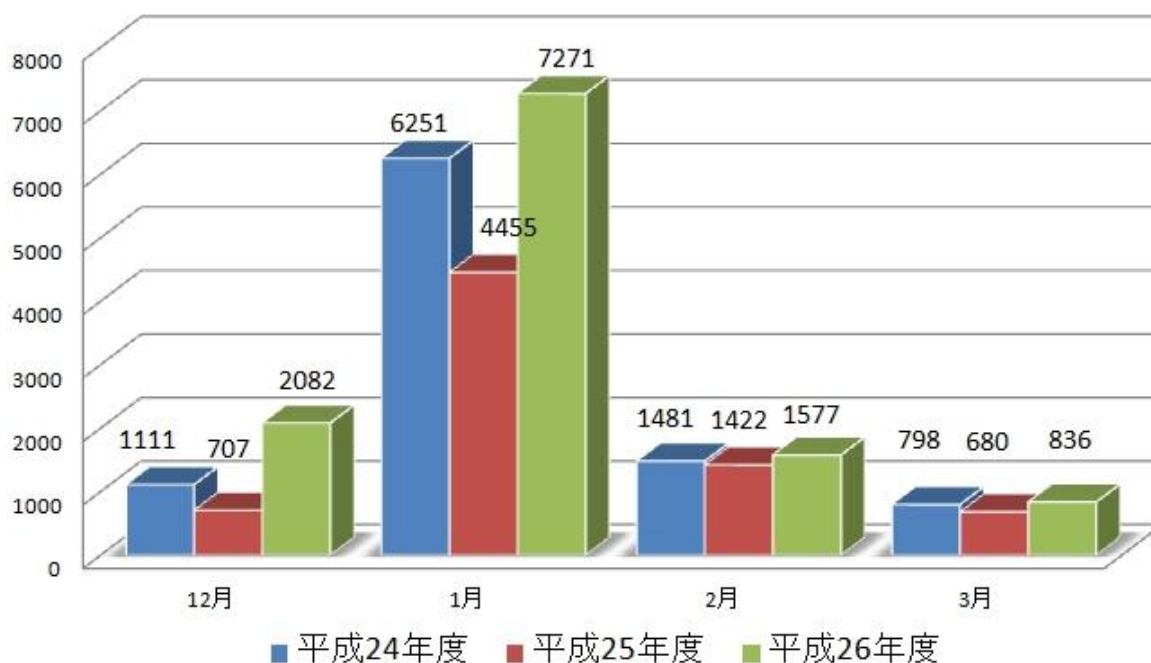

「ゆめきぼ切符キャンペーン」の概要

1. 期間 平成27年(2015年)12月25日(金)から
  平成28年(2016年)3月31日(木)まで
2. 概要 上記期間中、ゆめが丘駅、希望ヶ丘駅、通信販売のいずれかで同硬券乗車券をご購入いただくと「オリジナル絵馬」と「そうにゃんピンズ」(駅によりデザインが異なります)をセットでプレゼントします。
  この乗車券は通年発売していますが、券面が「ゆめが丘→希望ヶ丘」「希望ヶ丘→ゆめが丘」であることから、「ゆめ」と「希望」を持つ乗車券として、志望校への合格祈願のお守りとして受験生を中心に大変ご好評をいただいています。学校や塾の先生などがクラスの人数分の乗車券をお求めになるなど、受験シーズンとなる1月から3月にかけて多数ご購入いただいている乗車券です。
3. 配布数 各駅限定5,000セット、合計10,000セット(先着順)
4. ゆめきぼ切符のお問い合わせ
  相鉄お客様センター TEL045-319-2111
  平日 午前8:00~午後8:00・土休日 午前9:00~午後5:00

「ゆめが丘駅～希望ヶ丘駅硬券乗車券」の概要

品名	ゆめが丘→希望ヶ丘駅硬券乗車券	希望ヶ丘→ゆめが丘駅硬券乗車券
発売場所	ゆめが丘駅	希望ヶ丘駅
発売価格	大人270円・小児140円	
発売開始日	平成12年(2000年)7月1日	
キャンペーン開始	平成17年度(2005年度)	

キャンペーン期間中 ゆめが丘駅～希望ヶ丘駅硬券乗車券月別販売数

※その他の月は概ね100枚前後を販売