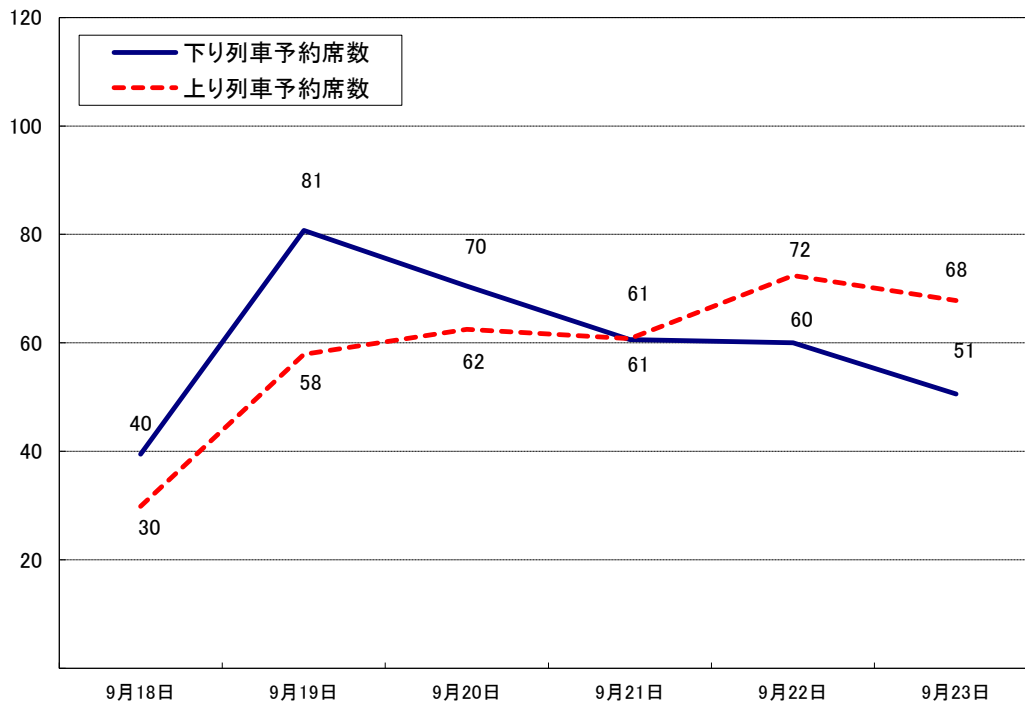

▽方面別上下計▽

(単位：千席)

	本年			本年GW			GW比		前年比	
	定員	予約席数	予約率	定員	予約席数	予約率	定員	予約席数	定員	予約席数
山陽新幹線	1,174	464	39%	1,159	458	40%	101%	101%	120%	220%
北陸新幹線	295	127	43%	308	129	42%	96%	98%	434%	667%
北陸方面	125	62	49%	124	57	46%	101%	108%	124%	168%
山陰方面	142	36	25%	140	35	25%	102%	102%	148%	265%
南紀方面	62	18	29%	74	21	28%	84%	88%	127%	235%
関西空港方面	46	7	16%	45	7	16%	102%	103%	114%	157%
計	1,844	713	39%	1,849	707	38%	100%	101%	138%	244%

平成27年9月3日現在

集計期間 本年 : 平成27年9月18日(金)～平成27年9月23日(水)
 本年GW : 平成27年5月1日(金)～平成27年5月6日(水)
 前年 : 平成26年9月19日(金)～平成26年9月24日(水)

3 日別予約状況

下り

(単位:千席)

日付	9月18日	9月19日	9月20日	9月21日	9月22日	9月23日
曜日	金	土	日	月	火	水
定員	144	155	154	152	156	156
予約席数	40	81	70	61	60	51
予約率	27%	52%	46%	40%	38%	32%

上り

日付	9月18日	9月19日	9月20日	9月21日	9月22日	9月23日
曜日	金	土	日	月	火	水
定員	144	155	154	153	158	161
予約席数	30	58	62	61	72	68
予約率	21%	37%	40%	40%	46%	42%

(千席)

4 曜日配列比較

曜日	金	土	日	月	火	水
本年	9月18日	9月19日	9月20日	9月21日	9月22日	9月23日
本年GW	5月1日	5月2日	5月3日	5月4日	5月5日	5月6日
前年	9月19日	9月20日	9月21日	9月22日	9月23日	9月24日