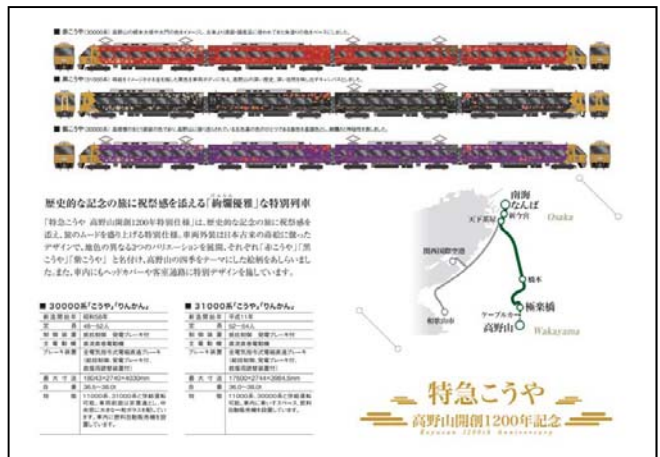

1,000円（大人用1,000円券×1枚）

4. 発売数量

10,000枚

5. 発売場所

南海電鉄各駅（係員無配置駅など一部の駅を除く） など

6. お客さまのお問い合わせ先

南海テレホンセンター TEL：06-6643-1005（8：30～18：30）

台紙 表面

台紙 中面（カードを取り外した状態）

以上