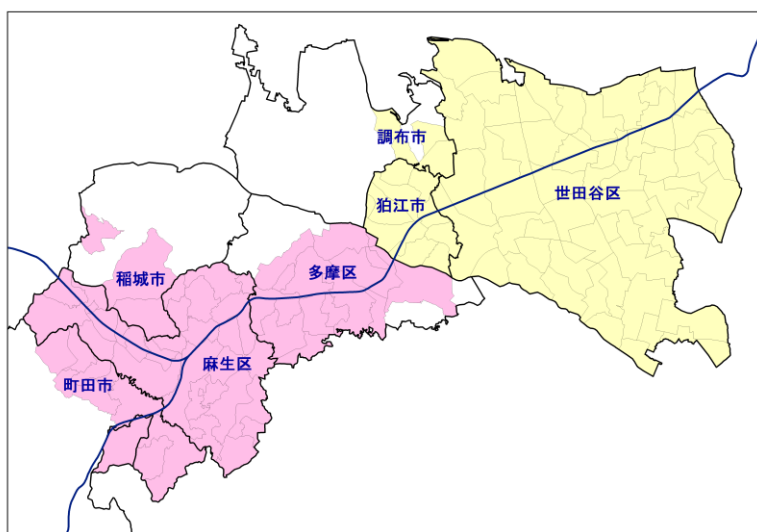

第14-50号

2015年2月4日

小田急グループの、暮らしに関わるご相談・ご紹介サービス 「小田急くらしサポート®」 サービスエリアを拡大！ ～2015年4月1日(水)から、川崎・多摩エリアにて開始します～

小田急電鉄株式会社（本社：東京都新宿区 社長：山木 利満）は、2015年4月1日（水）から、お客さまの生活上のお困りごとや、ご要望に応じた商品やサービスを紹介する生活支援サービス「小田急くらしサポート®」の提供エリアを川崎・多摩エリアへ拡大します。

「小田急くらしサポート®」は、食料品の宅配や掃除・洗濯など家事のお手伝い、住まいのメンテナンスなど、暮らし全般に関わる相談をお電話1本で承り、小田急グループをはじめとするサービス提供会社へ無料で取り次ぐサービスです。また、専門スタッフがサービス提供会社とともにお客さまのご自宅に伺い、直接ご相談をお受けするなど、お客さまの「安心」「便利」「快適」な暮らしのお手伝いをいたします。

世田谷エリアにおいて昨年4月に開始した同サービスが、多くの方々にご利用いただいていることから、今般、提供エリアを拡大いたします。

■小田急くらしサポート®の特徴

お客さまの生活上のお困りごとを受け付けるコールセンターを開設し、ご要望に応じた商品・サービスをご提供します。

<コールセンター>

ハ ロー オダキュウ オダキュウ
0120-860909

サービス対象エリア（ピンク：川崎・多摩エリア、黄：世田谷エリア）

本件の概要は以下のとおりです。

記

1. サービス名称 小田急くらしサポート®
2. サービス開始日 2015年4月1日(水)
3. 対象エリア (1) 既にサービスを提供しているエリア
世田谷区、狛江市、調布市の一部(入間町など)
(2) 今回、拡大するエリア
川崎市麻生区、川崎市多摩区の一部(登戸など)
稲城市の一部(平尾・坂浜)、町田市の一部(鶴川など)
4. サービス対象者 対象エリアにお住まいの方※
※小田急ポイントカードをお持ちのお客さまは、小田急くらしサポートが紹介する小田急ポイントサービス加盟店においてご利用に応じたポイントが貯まるなど、様々な特典がございます。
5. サービスメニュー