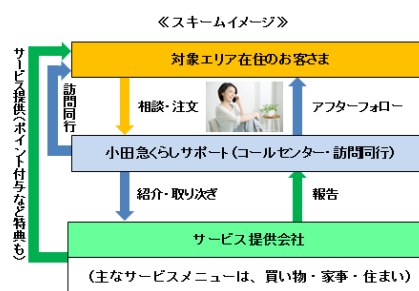

（参考）川崎・多摩エリアにおける小田急グループの「暮らしやすさ向上」に向けた取り組み

川崎・多摩エリアでは、安全性の高い商品や全国各地の旬の食材を取り揃えるスーパー「Odakyu OX」や、住まいに関する様々な相談にお応えする「新ゆり 住まいのプラザ」をはじめ、お客さまの快適な暮らしに貢献するサービスを多数展開しており、それらをワンストップでご紹介・お取り次ぎするサービスとして、世田谷エリアでご利用いただいている小田急くらしサポートを、今回、川崎・多摩エリアでも開始することにいたしました。

小田急グループでは、「日本一暮らしやすい沿線」を目指して、「住まい」や「暮らし」に関する商品・サービスメニューの拡充や戸別訪問による営業活動等を継続的に実施することで、各事業の収益性向上はもとより、グループの総合力で沿線エリアの活性化に貢献し、人口減少時代でも持続的な成長を実現してまいります。