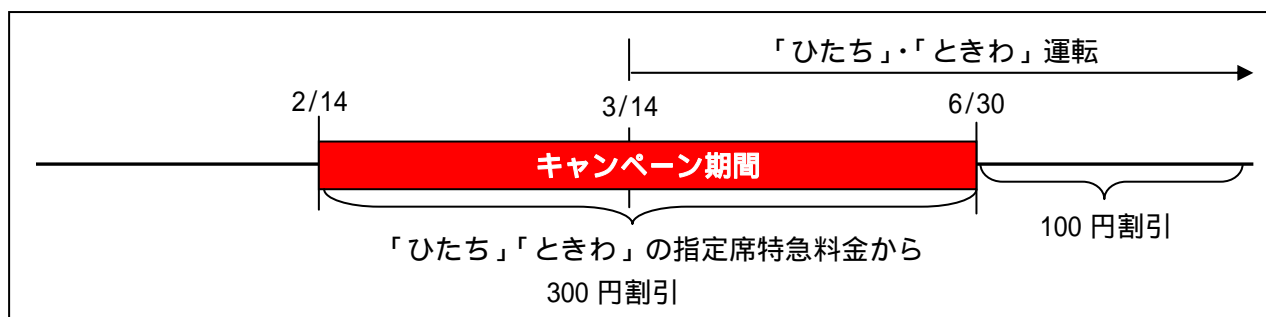

割引額の適用例について

キャンペーン期間内に購入や乗車変更の操作を行った場合、300 円割引となります。

(キャンペーン期間内に購入し、乗車する場合)

キャンペーン期間内に、指定席を購入・乗車する場合・・・・・・・・・・ 300 円割引

(キャンペーン期間外に購入し、乗車する場合)

キャンペーン期間外に、指定席を購入・乗車する場合・・・・・・・・・・ 100 円割引

(キャンペーン期間をまたがって購入する場合)

キャンペーン期間内に、キャンペーン期間後に乗車する指定席を購入・・・・・・・・・・ 300 円割引
キャンペーン最終日の 6 月 30 日には、7 月 30 日までの指定席が購入できます。

(一度購入した後に、乗車日、乗車列車、座席等を変更する場合)

キャンペーン期間内に、キャンペーン期間後に乗車する指定席を購入し、
キャンペーン期間後に乗車列車等を変更・・・・・・・・・・ 100 円割引

の割引額は、購入時の 300 円から 100 円に変更となります。

- (例) 2/17(キャンペーン期間内)に 3/14 発車の「ひたち」「ときわ」を購入した場合は、300 円割引
  7/1(キャンペーン期間外)に 7/14 発車の「ひたち」「ときわ」を購入した場合は 100 円割引
  6/14(キャンペーン期間内)に 7/14 発車の「ひたち」「ときわ」を購入した場合は 300 円割引
  6/14(キャンペーン期間内)に 7/1 発車の「ひたち」「ときわ」を購入し、7/1 に乗車変更した
  場合は 100 円割引

「スーパーひたち」および「フレッシュひたち」は対象外です。