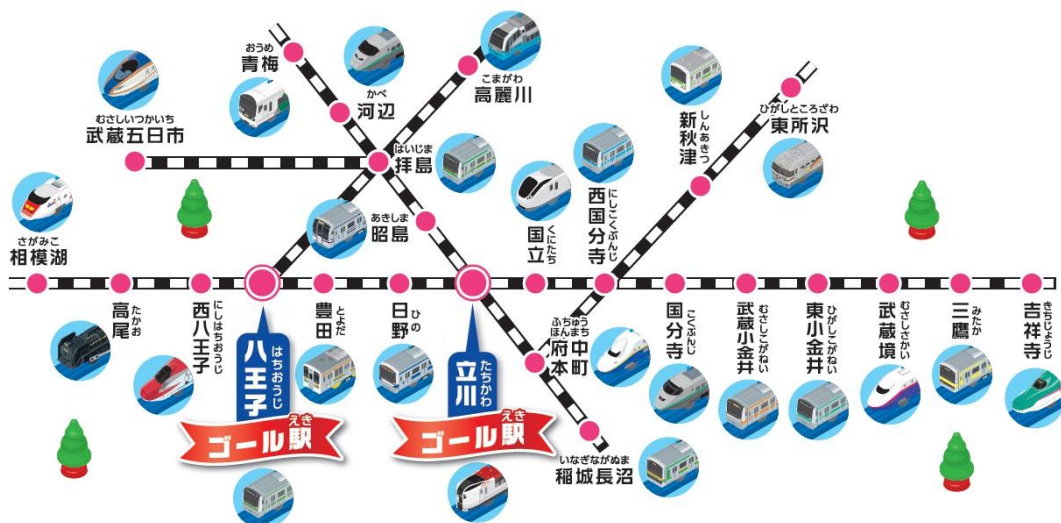

2014年9月24日

「鉄道の日記念 プラレールスタンプラリー」を開催します！

JR 東日本八王子支社では、「プラレールスタンプラリー」を開催いたします。

八王子・立川エリアの25駅に設置されたオリジナルスタンプを4つ以上集めてゴール駅に行くと、オリジナル賞品がもらえます。また、セレオ八王子・エキュート立川では、スタンプラリーの開催にあわせ、プラレールのイベントを開催いたします。この秋は電車に乗って、ご家族で「鉄道の日記念 プラレールスタンプラリー」をお楽しみください。

スタンプイメージ

1 イベント名称

「鉄道の日記念 プラレールスタンプラリー」

2 開催日時

2014年10月10日(金)～19日(日) 10日間

9時30分～16時00分(ゴール駅賞品引き換え時間 10時00分～16時30分)

3 開催場所

八王子・立川エリアの25駅(下図参照)

ゴール駅 八王子駅・立川駅

4 スタンプラリーの内容

- (1) 各駅に設置されたスタンプを4つ以上集めます。
- (2) ゴール駅(八王子駅・立川駅)の特設カウンターにスタンプが4つ以上押印された台紙を持っていくと、「オリジナル賞品」がもらえます。
- (3) 更に全てのスタンプ(25個)を集めてゴール駅(八王子駅・立川駅)の特設カウンターに持っていくと「コンプリート証明書」がもらえます。

【賞品内容】

「オリジナル賞品」
(オリジナルノートブック)

(先着 12,000 名様)

「コンプリート証明書」

(先着 500 名様)

※画像はイメージです。

5 その他のイベントについて

セレオ八王子及びエキュート立川では、スタンプラリーの開催にあわせ、お子さま向けのイベントやプラレールのジオラマ展示などを行います。あわせて、ぜひご参加ください。

6 その他