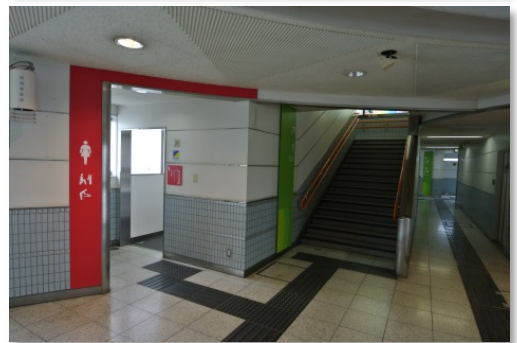

桜街道駅トイレのリニューアル工事が完了しました

多摩都市モノレール株式会社（本社：東京都立川市、社長：野澤美博）では、お客様により快適に駅をご利用いただくため、「明るく、清潔感のある快適なトイレ」をコンセプトとした、桜街道駅のトイレリニューアルを実施しました。工事期間中はご協力ありがとうございました。

記

【リニューアル内容】

- ① 設備内装の更新
 - ・ 各種設備の更新
 - ・ 洗面台周りの空間確保
 - ・ 女子トイレの和便器1基を洋便器へ変更
 - ・ トイレ入口サインの視認性向上

- ② 機能の充実化
 - ・ だれでもトイレにオストメイト対応設備を設置
 - ・ だれでもトイレ、男子トイレにベビーチェアを設置
 - ・ だれでもトイレにベビーシートを設置
 - ・ 各トイレに荷物掛けフックを設置

- ③ 環境への配慮
 - ・ 節水便器を採用し水使用量を削減
 - ・ LED照明を採用し省エネ化

以上

【お問い合わせ】

多摩都市モノレール株式会社 運輸部工務課施設係
TEL：042-526-7826（平日 9:00～17:45）