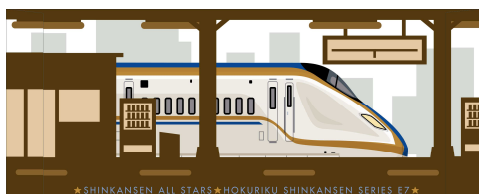

① 東北新幹線/E5系 はやぶさ

【フレーム切手デザイン】

【封筒宛名面】

【メッセージカード中面】

【封筒裏面】

【メッセージカード外面】

② 秋田新幹線/E6系 こまち

【フレーム切手デザイン】

【封筒宛名面】

【メッセージカード中面】

【封筒裏面】

【メッセージカード外面】

③ 北陸新幹線/E7系

【フレーム切手デザイン】

【封筒宛名面】

【メッセージカード中面】

【封筒裏面】

【メッセージカード外面】

④ 山形新幹線/E3系 つばさ

【フレーム切手デザイン】

【封筒宛名面】

【メッセージカード中面】

【封筒裏面】

【メッセージカード外面】