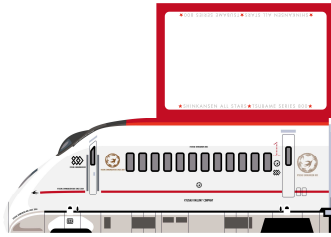

① 東北新幹線/E5系 はやぶさ

【フレーム切手デザイン】

【封筒宛名面】

【メッセージカード中面】

【封筒裏面】

【メッセージカード外面】

② 秋田新幹線/E6系 こまち

【フレーム切手デザイン】

【封筒宛名面】

【メッセージカード中面】

【封筒裏面】

【メッセージカード外面】

③ 北陸新幹線/E7系

【フレーム切手デザイン】

【封筒宛名面】

【メッセージカード中面】

【封筒宛名面】

【メッセージカード中面】

【封筒裏面】

【メッセージカード外面】

⑦ 九州新幹線/800系 つばめ

【フレーム切手デザイン】

【封筒宛名面】

【メッセージカード中面】

【封筒裏面】

【メッセージカード外面】

⑧ 新幹線電気軌道総合試験車/923形 ドクターイエロー

【フレーム切手デザイン】

【封筒宛名面】

【メッセージカード中面】

【封筒裏面】

【メッセージカード外面】