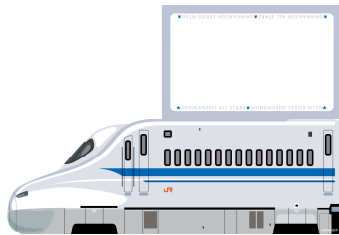

① 東北新幹線/E5系 はやぶさ

【フレーム切手デザイン】

【封筒宛名面】

【メッセージカード中面】

【封筒裏面】

【メッセージカード外面】

② 秋田新幹線/E6系 こまち

【フレーム切手デザイン】

【封筒宛名面】

【メッセージカード中面】

【封筒裏面】

【メッセージカード外面】

③ 北陸新幹線/E7系

【フレーム切手デザイン】

【封筒宛名面】

【メッセージカード中面】

⑤ 東海道新幹線/N700系

【フレーム切手デザイン】

【封筒宛名面】

【メッセージカード中面】

【封筒裏面】

【メッセージカード外面】

⑥ 山陽新幹線/500系 こだま

【フレーム切手デザイン】

【封筒宛名面】

【メッセージカード中面】

【封筒裏面】

【メッセージカード外面】

⑦ 九州新幹線/800系 つばめ

【フレーム切手デザイン】

【封筒宛名面】

【メッセージカード中面】