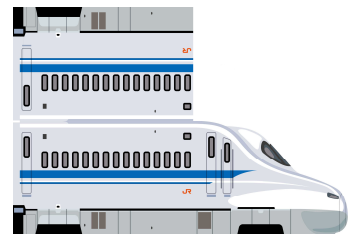

① 東北新幹線/E5系 はやぶさ

【フレーム切手デザイン】

【封筒宛名面】

【メッセージカード中面】

【封筒裏面】

【メッセージカード外面】

② 秋田新幹線/E6系 こまち

【フレーム切手デザイン】

【封筒宛名面】

【メッセージカード中面】

【封筒裏面】

【メッセージカード外面】

③ 北陸新幹線/E7系

【フレーム切手デザイン】

【封筒宛名面】

【メッセージカード中面】

⑤ 東海道新幹線/N700系

【フレーム切手デザイン】

【封筒宛名面】

【メッセージカード中面】

【封筒裏面】

【メッセージカード外面】

⑥ 山陽新幹線/500系 こだま

【フレーム切手デザイン】

【封筒宛名面】

【メッセージカード中面】

【封筒裏面】

【メッセージカード外面】

⑦ 九州新幹線/800系 つばめ

【フレーム切手デザイン】

【封筒宛名面】

【メッセージカード中面】