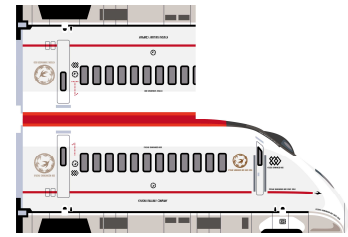

【メッセージカード外面】