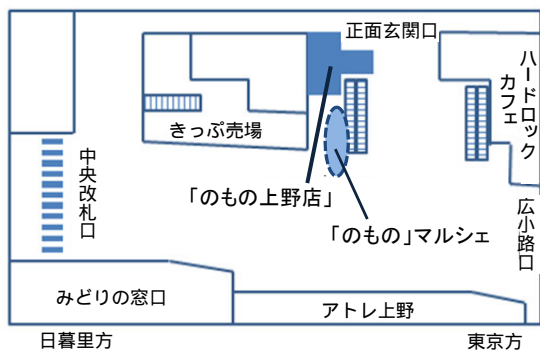

<<「やまなし産直市」概要>>

1. 期間 2014年8月28日(木)～30日(土)
2. 会場 上野駅中央改札外グランドコンコース
3. 時間 11:00～20:00 (最終日は17:00まで)
4. 主催 東日本旅客鉄道(株)
5. 共催 (公社)やまなし観光推進機構
6. 運営者 (株)ジェイアール東日本商事
7. 出店者 甲州市勝沼ぶどうの丘、(株)山梨県産品センター、(有)山の湯宿はまやらわ、(有)ぶどうばたけ、岩窪農場
8. 内容 **【物販】** ワイン、わらび餅、ぶどう(巨峰、デラウェア)、野菜、特産品などを販売
【観光 PR】 ぶどうやワイン、紅葉情報はもちろん、「人」や「旬の恵みと自然」「世界遺産富士山」に出会う山梨の旅をPRします。
【イベント】 ゆるキャラとの写真撮影会やじゃんけん大会などによる山梨県内の自治体の観光 PR、器楽演奏などを行います。
 ※8月29日(金)15:00より、秋のやまなしキャンペーンのオープニングセレモニーを実施します。

<前回の山梨産直市の様子>

<MAP>

■「のものが上野店」

■「のものが秋葉原店」

■「産直市会場(上野)」

「山梨のもの」詳細

<上野店>

◆**プロモーションコーナー** 地域の生産者が商品の魅力を直接伝えるコーナーです。