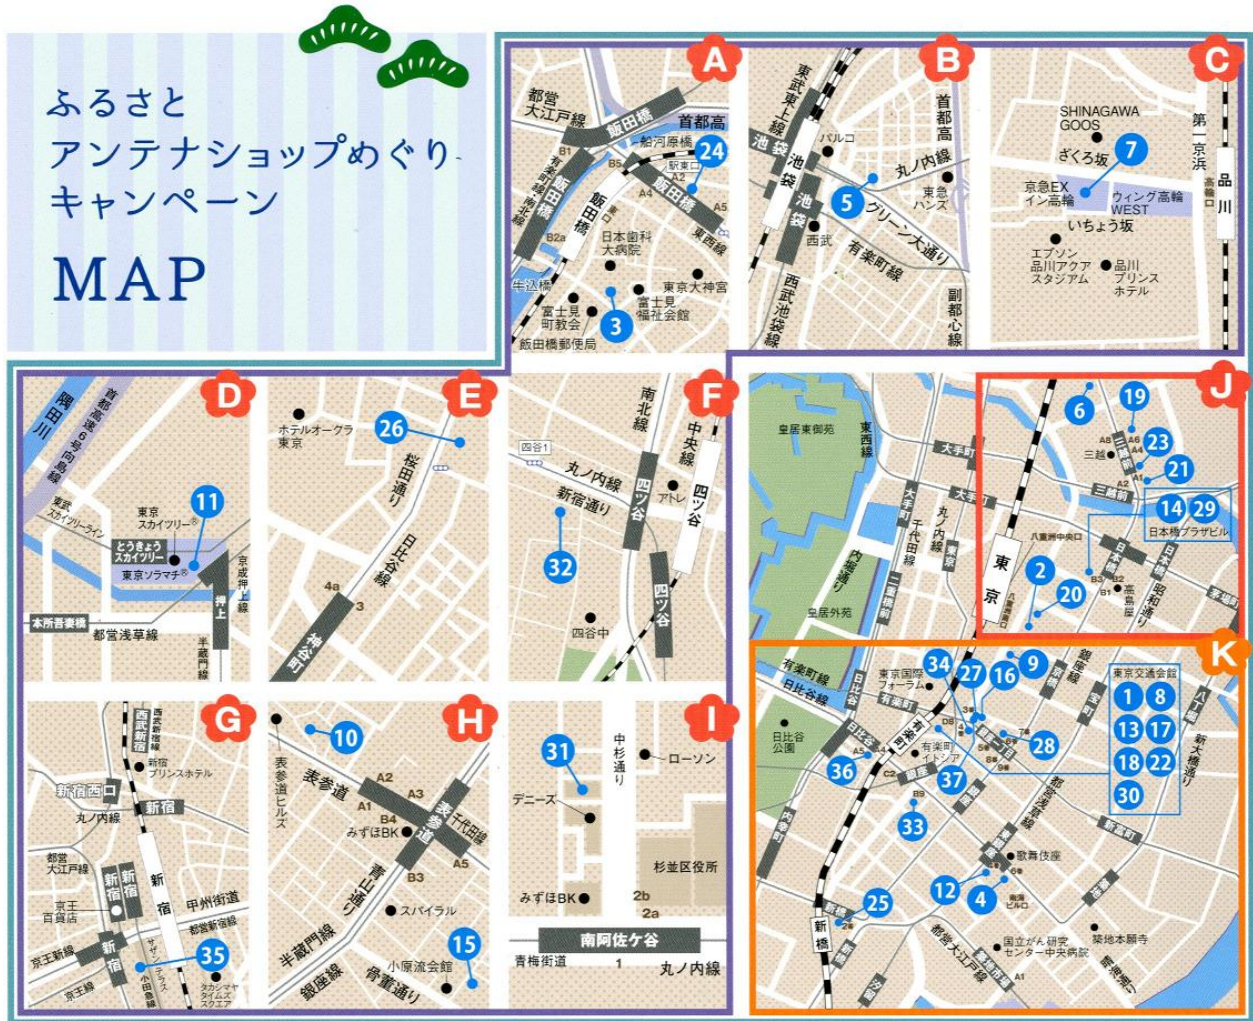

さらに、パンフレットに付いている「スタンプラリーカード」に、参加37店の中から異なるお店のスタンプを3つを集めて応募すると、**抽選で参加各店からの特産品が当たります**。

また、前回に引き続き3スタンプに加えスタンプを5つ集めて応募すると抽選で「**ご当地キャラクターグッズ**」と「**鉄道グッズ**」の詰め合わせをプレゼントいたします。

※スタンプ押印にあたってはエリア等の条件がございます。詳細はパンフレットにてご確認ください

5. 駅頭キャンペーンの実施

キャンペーン期間中の下記日程につきまして駅構内でパンフレット・観光案内などの配布を実施します。

月日	時間	会社	駅	参加予定アンテナショップ
7月19日	10:30～	東京メトロ	銀座駅	三重テラス 長崎県物産振興協会東京支所 いきいき富山館 香川・愛媛せとうち旬彩館
	13:30～	京王電鉄	渋谷駅	佐賀うまか市場どがんね
7月24日	10:30～	東京都交通局	日比谷駅	銀座熊本館 鹿児島県東京事務所
7月29日	10:30～	北総鉄道・新京成電鉄・東武鉄道	新鎌ヶ谷駅	☆
8月5日	10:30～	東京メトロ	銀座駅	ゆめぶらざ滋賀 奈良まほろば館 福井県東京事務所 いわて銀河プラザ
	13:30～	東京都交通局	日比谷駅	徳島県東京本部 ぐんま総合情報センター
8月6日	10:30～	京成電鉄	船橋駅	☆
	13:30～	首都圏新都市鉄道(つくばエクスプレス) 東武鉄道	北千住駅	☆

※ ☆印はアンテナショップの参加はございませんが、パンフレットの配布を鉄道各社局合同で行います。また、配布するアンテナショップは変更になる場合があります。

※ パンフレット・観光案内の配布はなくなり次第終了します。

6. お客様の問合せ先

京 王 電 鉄	京王お客様センター	TEL. 042-357-6161
京 成 電 鉄	京成上野案内所	TEL. 03-3831-0131
新 京 成 電 鉄	お客様ご案内番号	TEL. 047-389-1249
首都圏新都市鉄道	T Xコールセンター	TEL. 0570-000-298
東 京 都 交 通 局	都営交通お客様センター	TEL. 03-3816-5700
東 武 鉄 道	東武鉄道お客様センター	TEL. 03-5962-0102
東 葉 高 速 鉄 道	運輸施設部 駅務課	TEL. 047-458-0026
北 総 鉄 道	運輸部 営業課	TEL. 047-445-1901
東 京 メ ト ロ	東京メトロお客様センター	TEL. 0120-104106
埼 玉 高 速 鉄 道	運輸部 旅客課	TEL. 048-878-6855
東 京 急 行 電 鉄	東急お客様センター	TEL. 03-3477-0109
西 武 鉄 道	西武鉄道お客様センター	TEL. 04-2996-2888

【別紙】

1. エリア別マップ

2. 参加アンテナショップ一覧

番号	ショップ名	クーポン対象店舗	番号	ショップ名	クーポン対象店舗
1	北海道どさんこプラザ	○	19	三重テラス	
2	北海道フーディスト八重洲店		20	京都館	
3	あおり北彩館	○	21	奈良まほろば館	○
4	いわて銀河プラザ	○	22	わかやま紀州館	○
5	宮城ふるさとプラザ	○	23	にほんばし島根館	○
6	日本橋ふくしま館MIDETTE	○	24	なっ!とくしま 飯田橋三丁目店	○
7	あきた美彩館	○	25	香川・愛媛せとうち旬彩館	○
8	秋田ふるさと館	○	26	なっ!とくしま 虎ノ門巴町店	○
9	福島県八重洲観光交流館		27	まるごと高知	
10	表参道・新潟館ネスパス		28	広島ブランドショップTAU	○
11	とちまるショップ	○	29	おいでませ山口館	
12	ぐんまちゃん家		30	徳島・香川トモニ市場	○
13	いきいき富山館	○	31	佐賀うまか市場(竹八 南阿佐ヶ谷店内)	○
14	富士の国やまなし館	○	32	長崎よかもんショップ・四ツ谷	○
15	ふくい南青山291	○	33	銀座熊本館	○
16	食の國 福井館	○	34	坐来 大分	○
17	Shizuoka Mt.Fuji Green-tea Plaza 静岡県東京観光案内所	○	35	新宿みやざき館 KONNE	
18	ゆめぷらざ滋賀	○	36	かごしま遊楽館	
			37	銀座わしたショップ	