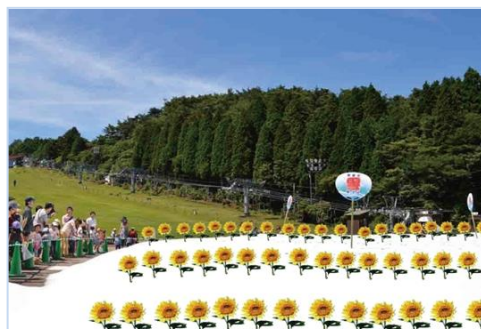

雪上ひまわり畑 イメージ