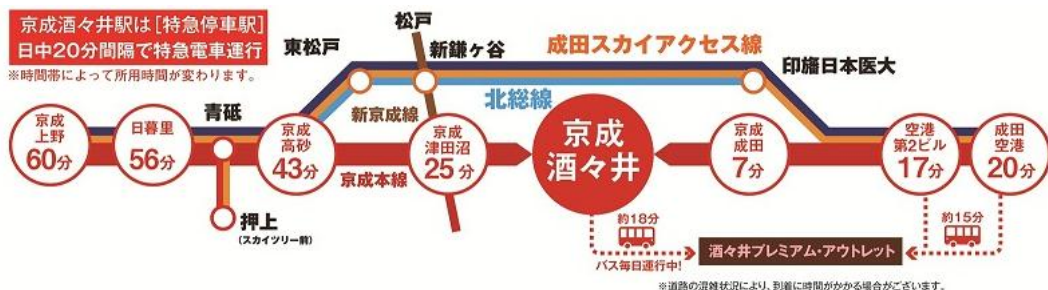

これは、酒々井プレミアム・アウトレットへお越しになるお客様が増える夏休み時期に実施し、京成グループのアクセスルートの認知度向上と利用促進を目的に実施するものです。

キャンペーン期間中は、京成線各駅でスタンプ台紙を入手していただき、京成酒々井駅に設置されたスタンプを押印の上、酒々井プレミアム・アウトレット内のインフォメーションセンターにご提示いただくと、お得にお買い物が出るクーポンシートと、「成田ゆめ牧場 酒々井プレミアム・アウトレット店」にてミニソフトクリームを進呈いたします。

平成25年4月にオープンした「酒々井プレミアム・アウトレット」の最寄りとなる「京成酒々井駅」は、都心からのアクセスが良く、かつ、成田国際空港からも近く、上野と成田空港を結ぶ京成本線の特急列車が停車することで利便性が高く、運行本数も充実しています。

また、京成酒々井駅⇄酒々井プレミアム・アウトレットを往復する路線バスも平日12往復、土日休24往復で運行しているため、より便利にアウトレットでのショッピングが楽しめます。

「京成線で酒々井プレミアム・アウトレットに行こう！」キャンペーンの概要は、以下の通りです。

「京成線で 酒々井プレミアム・アウトレットに行こう！」キャンペーンの概要について

1. 実施期間 平成26年7月11日(金)～8月31日(日)
2. 実施内容
 - (1)京成線各駅で配布しているスタンプ台紙を入手
 - (2)京成酒々井駅に設置されているスタンプを押印
 - (3)酒々井プレミアム・アウトレット内のインフォメーションセンターに提示
 - (4)以下の2点をプレゼント
 - ①対象店舗でご利用頂けるクーポンシート
 - ②成田ゆめ牧場 酒々井プレミアム・アウトレット店にて利用出来るミニソフトクリーム引換券
 ※上記は小学生以上、お一人様、一日一回まで引換が可能です。
3. お客様の 京成上野案内所 TEL：03-3831-0131
お問合せ先 (年中無休9：00～18：00)