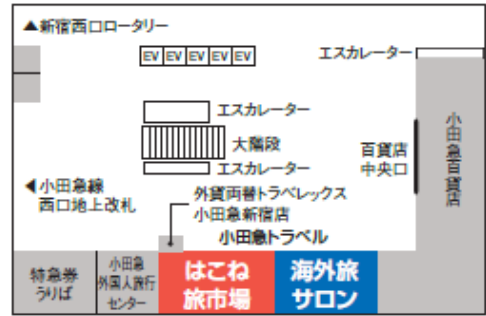

（手湯：イメージ）

（寄木細工体験：イメージ）

（ミニ水族館：イメージ）

※「寄木細工」のコースター体験のみ有料（1回100円）です。

両専門店では、これからも専門知識豊富なスタッフが最適なプランをご提案するとともに、店舗内装飾やイベントの実施、店頭上部6面のデジタルサイネージなどを通じて、人や街へ旅の魅力を発信してまいります。

「海外旅サロン&はこね旅市場 オープン1周年イベント」の概要は、下記のとおりです。

## 記

1. イベント名 「海外旅サロン&はこね旅市場 オープン1周年イベント」
2. 日 時 (1) 海外旅サロン 2014年6月21日 12時00分～17時30分  
(2) はこね旅市場 2014年6月22日 12時00分～17時30分  
※箱根特売商品の先行予約は10時30分開始です。
3. 場 所 新宿駅西口地上コンコース・大階段下（両店の店舗前の特設スペース）
4. 内 容 (1) 海外旅サロン  
○12:00～13:00 生花のレイメイキング・デモンストレーション  
○14:00～14:30 ケイキ・フラショー  
○15:30～16:00 ケイキ・フラショー  
○17:00～17:30 ケイキ・フラショー  
※特設ステージと鑑賞エリアを設けます。若干の椅子席をご準備しますが、立ち見を含めて鑑賞エリア内のみでお願いします。  
(2) はこね旅市場  
○12:00～17:30（常設）手湯体験、ミニ水族館、寄木細工作り体験  
※寄木細工作り体験は1回100円です。  
○12:00、15:00 ユネッサンによるビー玉探しイベント（約30分）  
※ユネッサンの大人気キャラクター「ハコネコ ボザッピィ」もこの時間帯に登場します。  
○13:00、16:00 寄木細工の秘密箱の早開け大会（約30分）  
○14:00、17:00 箱根園による水族館クイズ大会（約30分）  
  
※ユネッサン、箱根園のパネル展示及びパンフレット設置  
※寄木細工作り体験の売上額（全額）は、箱根町の自然保護などの活動支援のために箱根町資源保全基金へ寄付させていただきます。
5. はこね旅市場箱根特売商品の発売について  
6月22日（日）10:30から、はこね旅市場オープン1周年を記念した箱根・湯河原・伊豆エリア32施設の宿泊日限定の特売宿泊プランの先行予約を開始いたします。  
詳細は、小田急トラベルホームページ(<http://www.odakyu-travel.co.jp/>)にてご確認くださいませ。

以 上

<海外旅サロン&はこね旅市場の概要>

1. 店舗名称 海外旅行専門店「海外旅サロン」  
箱根旅行専門店「はこね旅市場」
2. 所在 小田急線新宿駅西口地上コンコース  
(東京都新宿区新宿 1-1-3)

新宿駅西口地上コンコース略図

3. 営業時間 平日 10:00~19:00  
土日祝日 10:00~18:00

4. 販売商品 「海外旅サロン」  
自社ブランド「フレッシュツアー」／JTB・JALPAK等の他社商品  
※海外旅サロンに併設されている外貨両替専門店「トラベレックス小田急新宿店」は、朝8時から営業しております。