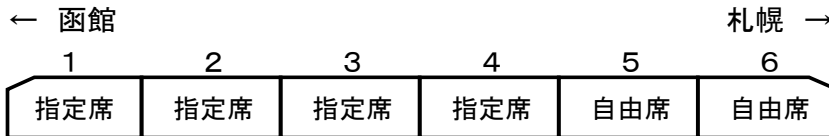

○運転日が変更となる列車

6月まで金・土・日・祝日等での運転をご案内しておりました北斗85号、北斗92号につきましては、4月1日から毎日運転いたします。(4月1日以降の編成につきましては、下記のとおりとなります。)

	列車名	函館発	札幌着
下り	北斗85号	10:32	14:36

	列車名	札幌発	函館着
上り	北斗92号	15:13	19:21

※詳細時刻は別紙をご覧ください。

[編成]

「283系車両」…4/24(北斗92号のみ),4/25-4/30,5/1-5/6,5/7(北斗85号のみ)
5/30(北斗92号のみ),5/31,6/1-6/9,6/10(北斗85号のみ),6/16(北斗92号のみ),6/17-6/30

※全車禁煙です。
※グリーン車は連結されておりません。
※車内販売はございません。

「ノースレインボー車両」…5/7(北斗92号のみ),5/8-5/18,5/19(北斗85号のみ)
6/10(北斗92号のみ),6/11-6/15,6/16(北斗85号のみ)

※全車禁煙です。
※グリーン車は連結されておりません。
※3号車に販売カウンターがございます。

「クリスタル車両」…4/1-4/23,4/24(北斗85号のみ)