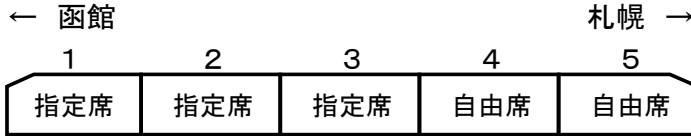

ゴールデンウィーク期間中の特急列車等のご利用について

昨年から実施しております列車の減便等により、ご利用のお客様にはご不便・ご迷惑をお掛けしておりますことを深くお詫び申し上げます。

ゴールデンウィーク期間中の特急列車等について、ご利用が集中し、混雑が予想される列車についてお知らせいたします。また、特に混雑が予想されます札幌～函館間につきましては、期間中2往復の臨時列車を追加し、10往復の運転とします。

なお、「金・土・日・祝日等運転」としております、臨時北斗「85号、92号」1往復につきましては、4月1日以降毎日運転といたしますので、合わせてお知らせいたします。

札幌～函館間

1. 臨時特急列車の追加運転について

■ ゴールデンウィーク期間

	運転日	列車名	函館発	札幌着
下り	4/25-30, 5/1-7	北斗83号	8:49	13:03
	4/25-30, 5/1-6	北斗91号	15:42	20:36

	運転日	列車名	札幌発	函館着
上り	4/25-30, 5/1-6	北斗88号	9:18	13:28
	4/24-30, 5/1-6	北斗90号	13:21	17:18

※詳細時刻は別紙をご覧ください。

「ノースレインボー車両」…北斗88号、北斗91号