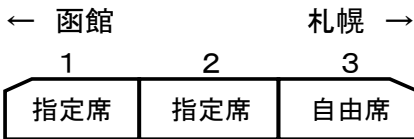

	運転日	列車名	札幌発	函館着
上り	4/25-30, 5/1-6	北斗88号	9:18	13:28
	4/24-30, 5/1-6	北斗90号	13:21	17:18

※詳細時刻は別紙をご覧ください。

「ノースレインボー車両」…北斗88号、北斗91号

※全車禁煙です。
 ※グリーン車は連結されておりません。
 ※3号車に販売カウンターがございます。

「ニセコ車両」…北斗83号、北斗90号

※全車禁煙です。
 ※グリーン車は連結されておりません。
 ※車内販売はございません。
 ※2号車に自動販売機がございます。