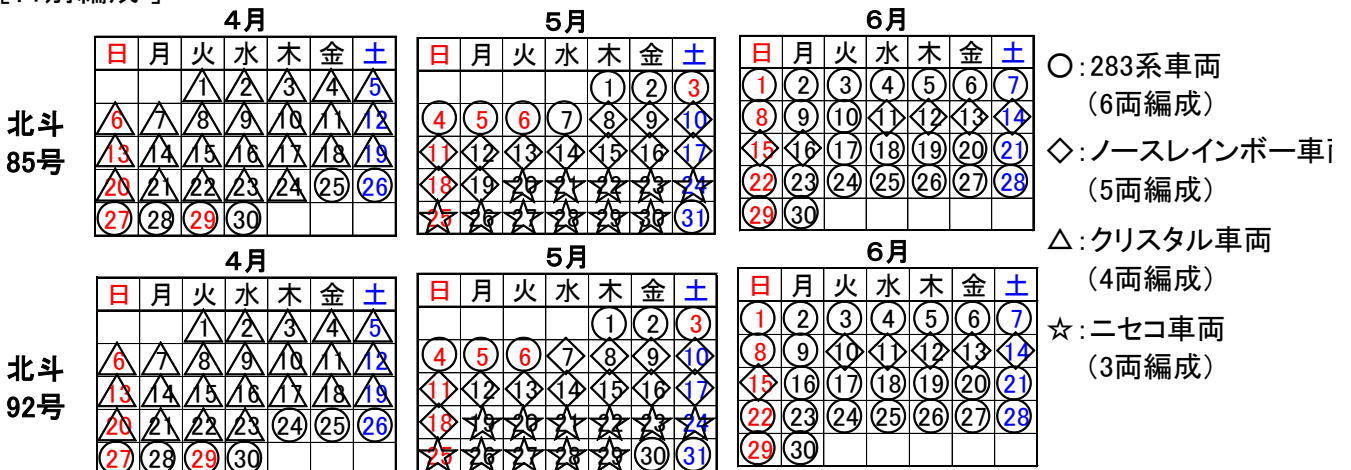

○運転日が変更となる列車

6月まで金・土・日・祝日等での運転をご案内しておりました北斗85号、北斗92号につきましては、4月1日から毎日運転いたします。(4月1日以降の編成につきましては、下記のとおりとなります。)

	列車名	函館発	札幌着
下り	北斗85号	10:32	14:36

	列車名	札幌発	函館着
上り	北斗92号	15:13	19:21

※詳細時刻は別紙をご覧ください。

[編成]

「283系車両」…4/24(北斗92号のみ),4/25-4/30,5/1-5/6,5/7(北斗85号のみ)
5/30(北斗92号のみ),5/31,6/1-6/9,6/10(北斗85号のみ),6/16(北斗92号のみ),6/17-6/30

※全車禁煙です。
※グリーン車は連結されておりません。
※車内販売はございません。

「ノースレインボー車両」…5/7(北斗92号のみ),5/8-5/18,5/19(北斗85号のみ)
6/10(北斗92号のみ),6/11-6/15,6/16(北斗85号のみ)

※全車禁煙です。
※グリーン車は連結されておりません。
※3号車に販売カウンターがございます。

「クリスタル車両」…4/1-4/23,4/24(北斗85号のみ)

※全車禁煙です。
※グリーン車は連結されておりません。
※3号車に販売カウンターがございます。
※3号車は4人用ボックスシートです。
※3号車1階個室は多目的室です。
(ご利用の際は車掌にお申し付け下さい)

「ニセコ車両」…5/19(北斗92号のみ),5/20-5/29,5/30(北斗85号のみ)

※全車禁煙です。
※グリーン車は連結されておりません。
※車内販売はございません。
※2号車に自動販売機がございます。

[日別編成]