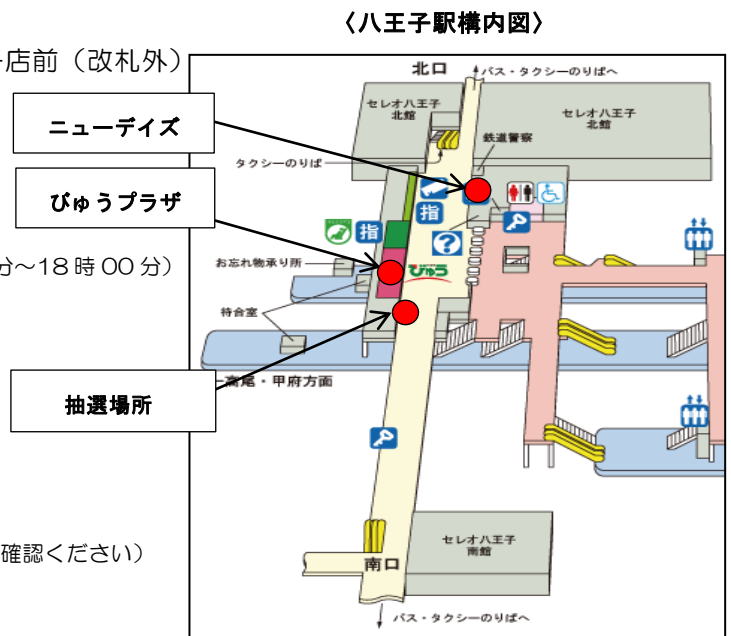

【ステンレスマグ (イメージ)】 【リングノート(イメージ)】

- 八王子駅 駅ナカ店舗で使える無料券等

(お好きなドリンク無料券・ニューデイズお買物券300円分・かき揚げそば無料券・ペットボトル飲料30円引き券等)

③ 景品引換方法

- Suicaタッチマシンでタッチすると、抽選で景品名が書かれたクーポン（レシート）が発行されます。
- クーポンは、記載された八王子駅 駅ナカ店舗で、ご利用出来ます。
- Suicaのペンギングッズならびにフリー乗車券は、クーポンに記載された店舗で景品に引換えて下さい。
- クーポンは、ご利用時や引換え時に店舗にて回収いたします。
- クーポンは、再発行いたしません。

④ 引換期間

2014年3月1日（土）～3月31日（月）

(3) 抽選場所及び景品引換場所

① 抽選場所 バックスコヒーショップ八王子店前（改札外）

② 景品引換場所

- 世界遺産・富士山フリー乗車券
 「びゅうプラザ八王子駅旅行カウンター」
 (平日 10時30分～19時00分, 土休日 10時30分～18時00分)
- Suicaのペンギングッズ
 「ニューデイズ八王子店」
 (全日 5時30分～翌0時30分)
- 店舗クーポン
 「八王子駅 駅ナカ各店舗」
 (引換時間は店舗によって異なりますので、各店舗にご確認ください)

4 その他

- 実施期間・実施箇所・抽選内容については、駅の状況等により、予告なく変更もしくは中止する場合があります。
- このキャンペーンには、Suicaのほか、Suicaと相互利用可能な交通系電子マネーでのご利用も可能です。
- 本キャンペーンで使用する端末からは、個人を特定できる情報は取得致しません。
- 抽選場所は改札外となります。あらかじめご了承ください。