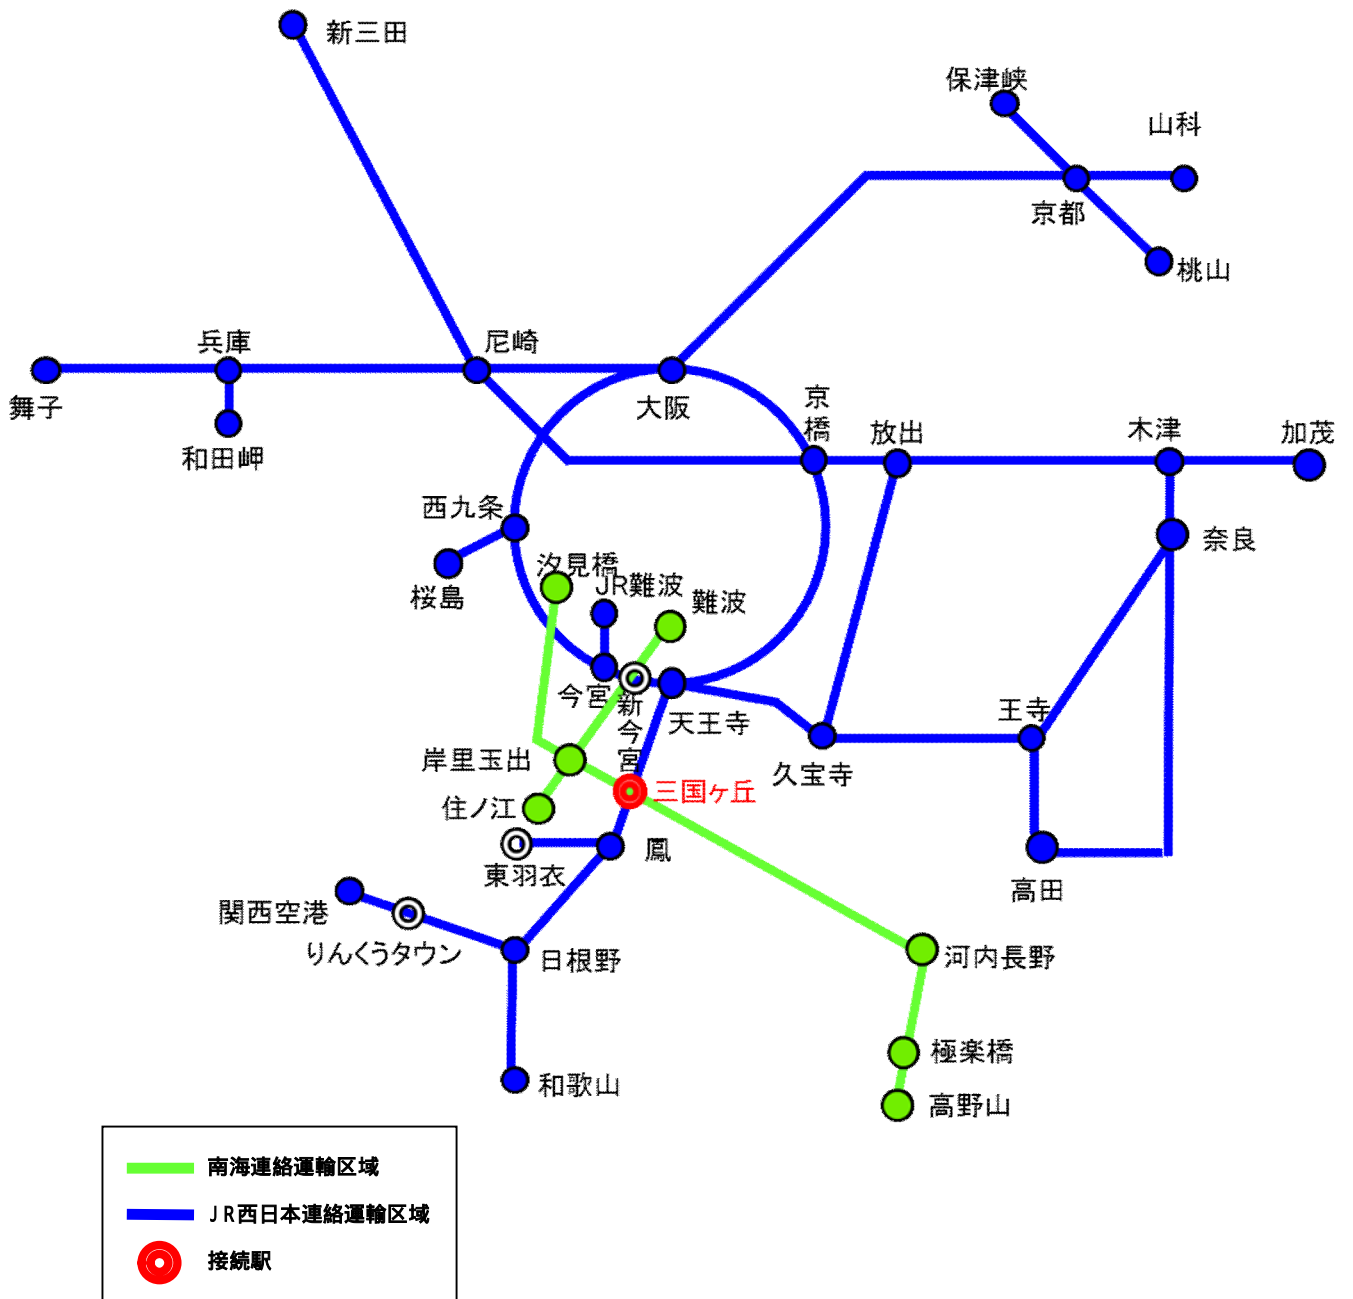

【別紙 1】

連絡定期券発売範囲

1 新今宮接続

	南海連絡運輸区域
	JR西日本連絡運輸区域
	接続駅

2 羽衣・東羽衣接続

3 三国ヶ丘接続

4 りんくうタウン接続

(ご注意)

上記別紙 1 ~ 4 の範囲内でも定期券の区間・経路によっては、一方の社でしか発売できない場合や、両社とも発売できない場合があります。