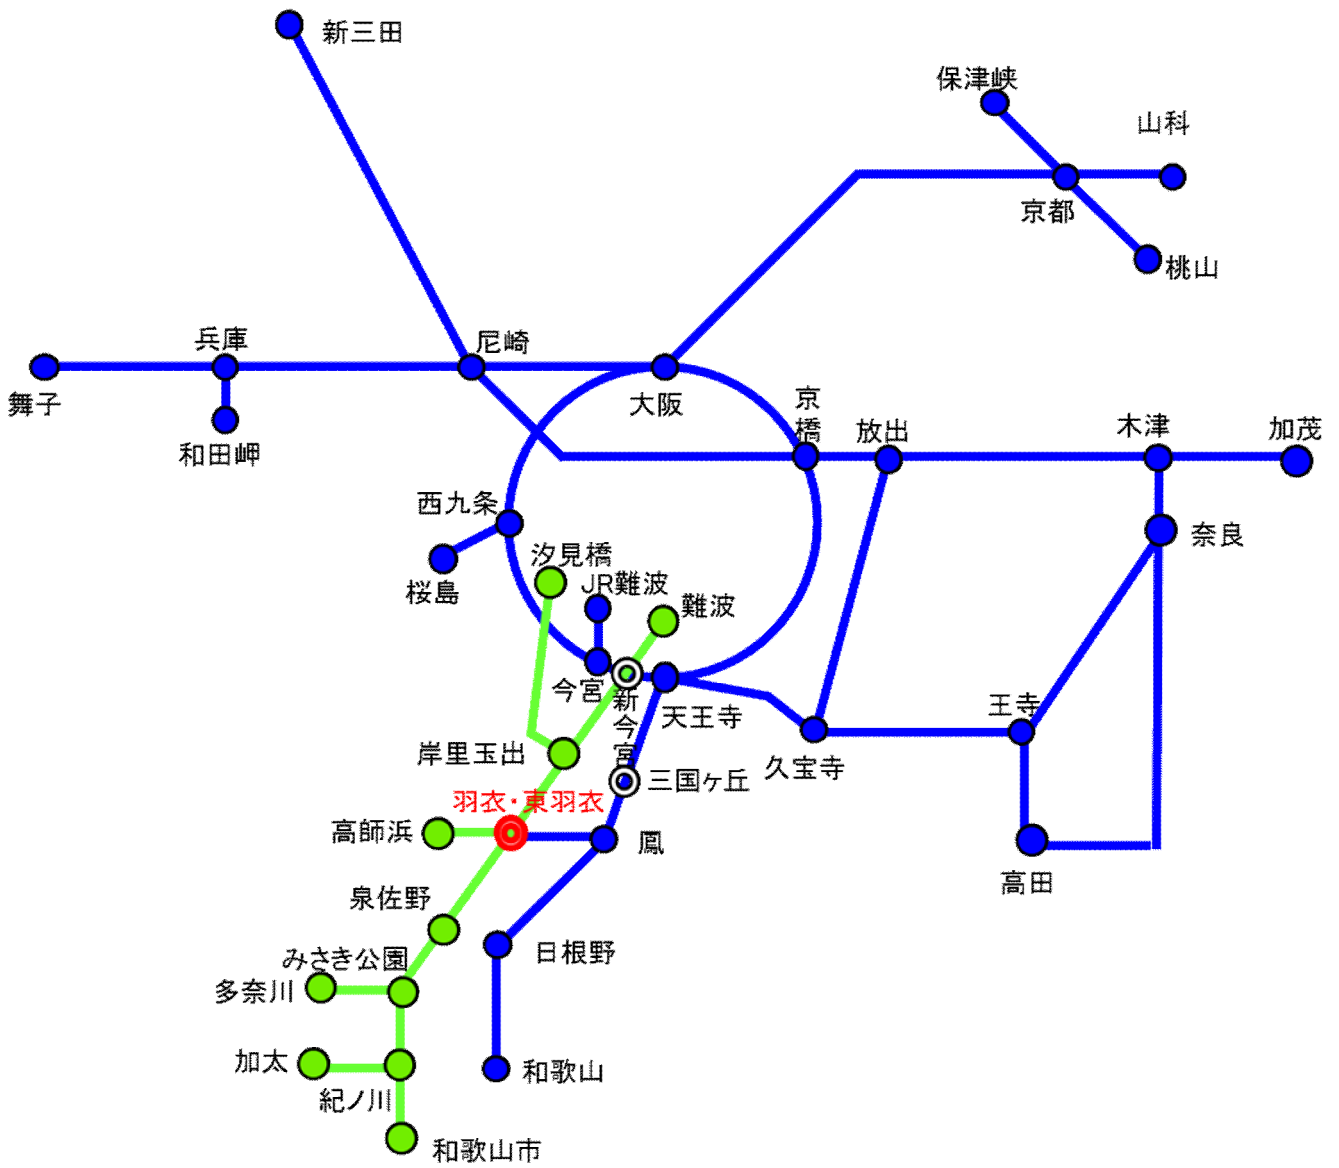

【別紙 1】

連絡定期券発売範囲

1 新今宮接続

	南海連絡運輸区域
	JR西日本連絡運輸区域
	接続駅

2 羽衣・東羽衣接続

3 三国ヶ丘接続

4 りんくうタウン接続

(ご注意)

上記別紙 1 ~ 4 の範囲内でも定期券の区間・経路によっては、一方の社でしか発売できない場合や、両社とも発売できない場合があります。