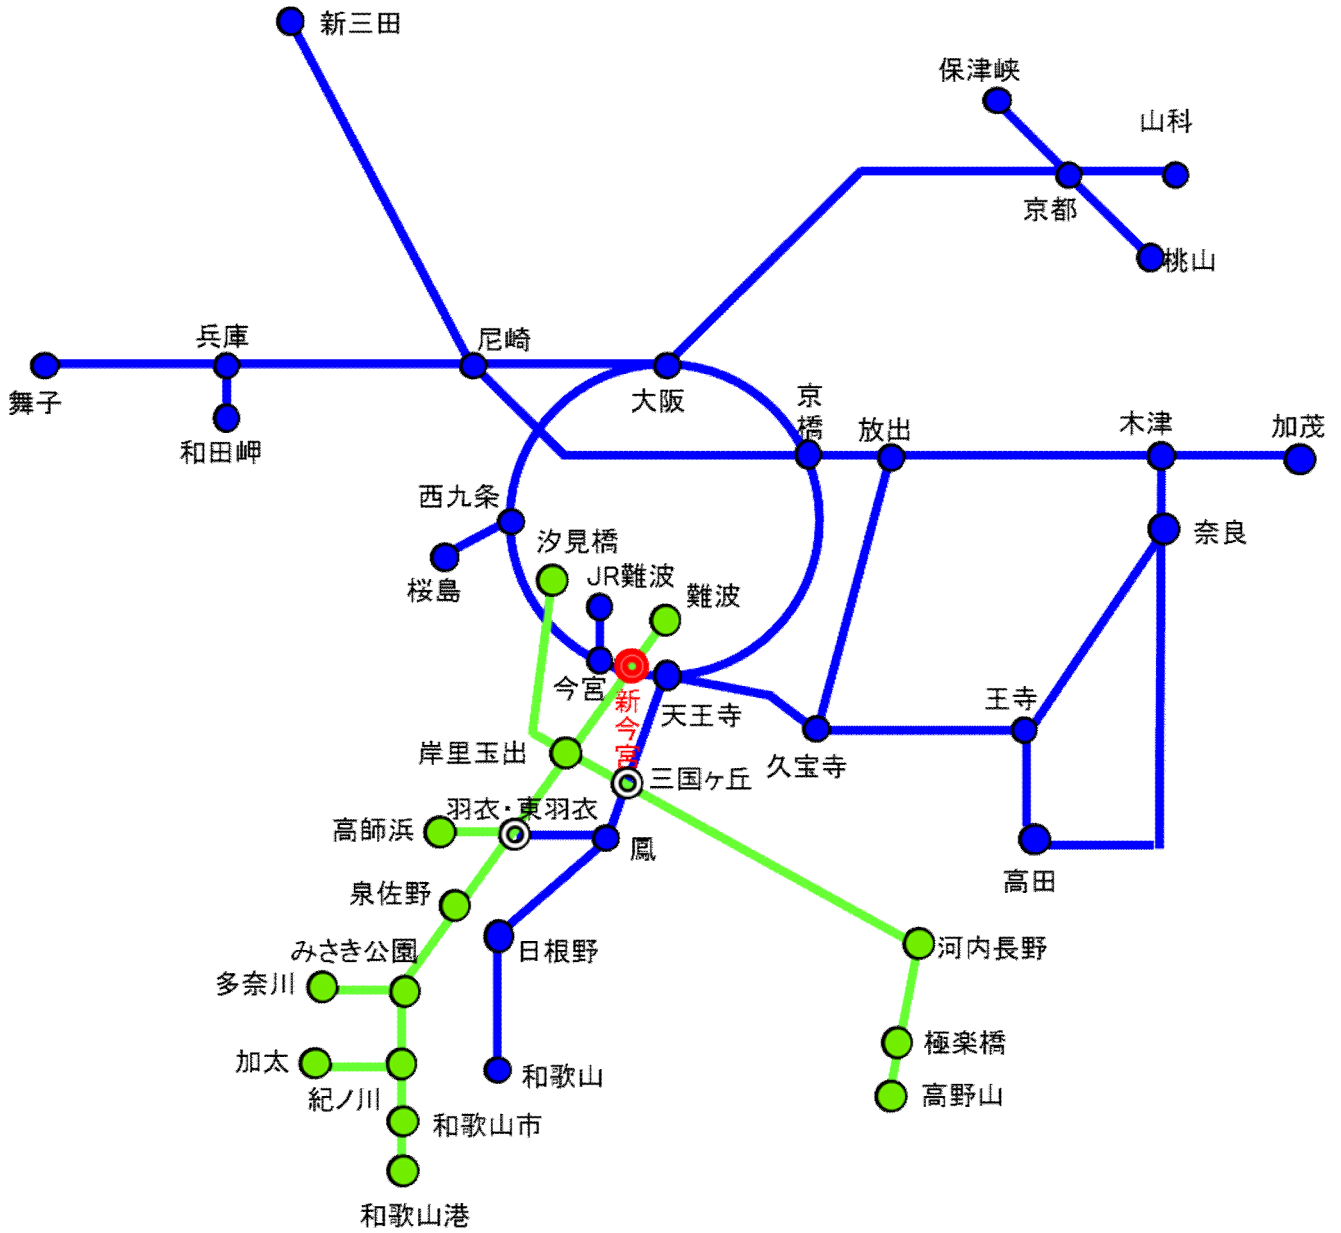

【別紙 1】

連絡定期券発売範囲

1 新今宮接続

	南海連絡運輸区域
	JR西日本連絡運輸区域
	接続駅

2 羽衣・東羽衣接続

3 三国ヶ丘接続

4 りんくうタウン接続

(ご注意)

上記別紙 1 ~ 4 の範囲内でも定期券の区間・経路によっては、一方の社でしか発売できない場合や、両社とも発売できない場合があります。