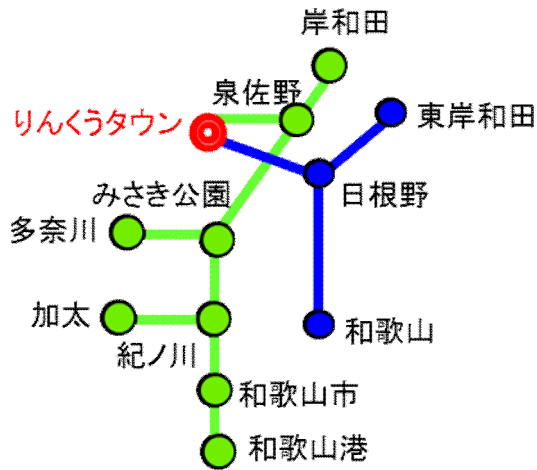

【別紙 1】

連絡定期券発売範囲

1 新今宮接続

	南海連絡運輸区域
	JR西日本連絡運輸区域
	接続駅

2 羽衣・東羽衣接続

3 三国ヶ丘接続

4 りんくうタウン接続

(ご注意)

上記別紙 1 ~ 4 の範囲内でも定期券の区間・経路によっては、一方の社でしか発売できない場合や、両社とも発売できない場合があります。