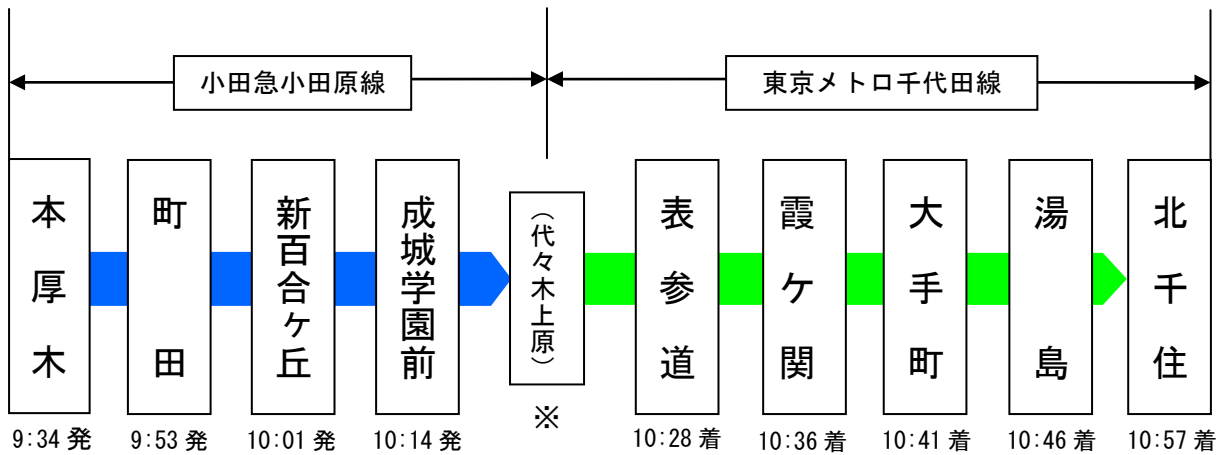

6. 発売開始日 ご乗車日の1カ月前、10時より開始いたします。
  <例> 2月22日ご乗車分の特急券は、1月22日の午前10時より発売いたします。

7. 停車駅および発着時刻

【停車駅時刻表】

※東京メトロ千代田線へ乗入れるため、代々木上原駅に停車しますが、お客さまの乗降はできません。

8. お客さまのお問い合わせ先

- ■小田急お客さまセンター 電話：03-3481-0066
  (9:00~19:00 ※年中無休)
  ※小田急お客さまセンターでの特急券のご予約は、10:00~18:00となります。
- ■東京メトロお客様センター 電話：0120-104106
  (9:00~20:00 ※年中無休)
  ※東京メトロでは、予約のお取り扱いはできません。

以上