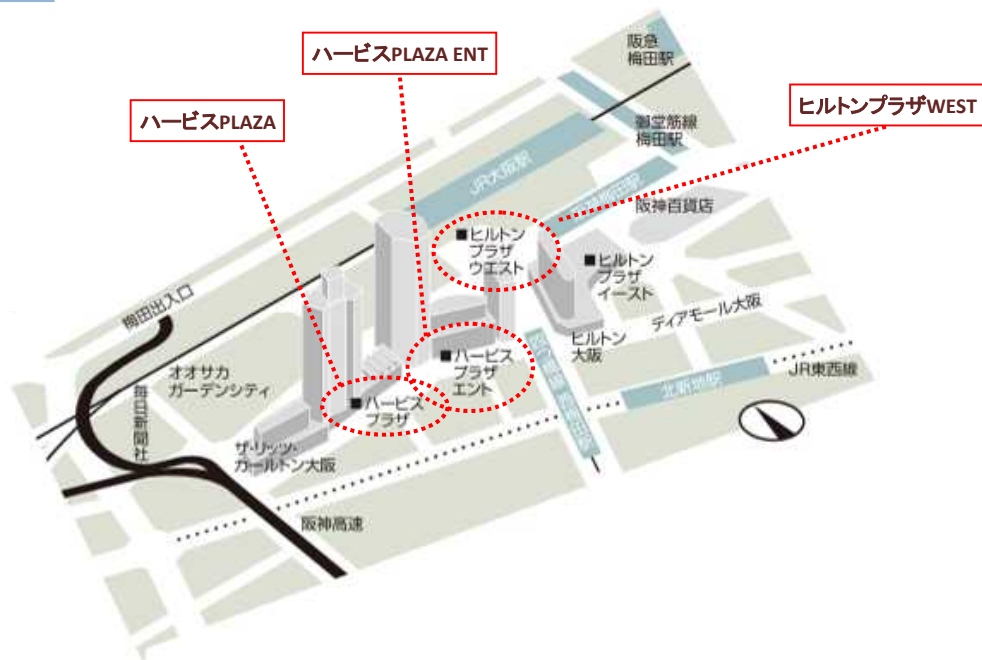

イベント概要

- ■期 間:2013年11月22日(金)～12月25日(水) 11:00～20:00
- ■場 所:ハービスPLAZA ENT、ハービスPLAZA、ヒルトンプラザWEST
- ■内 容:劇団四季の作品に関する展示

施設概要

○ハービスPLAZA

住 所:大阪市北区梅田2丁目5番25号
電 話:06-6343-7500(代)

○ハービスPLAZA ENT

住 所:大阪市北区梅田2丁目2番22号
電 話:06-6343-7500(代)

○ヒルトンプラザWEST

住 所:大阪市北区梅田2丁目2番2号
電 話:06-6342-0002(代)