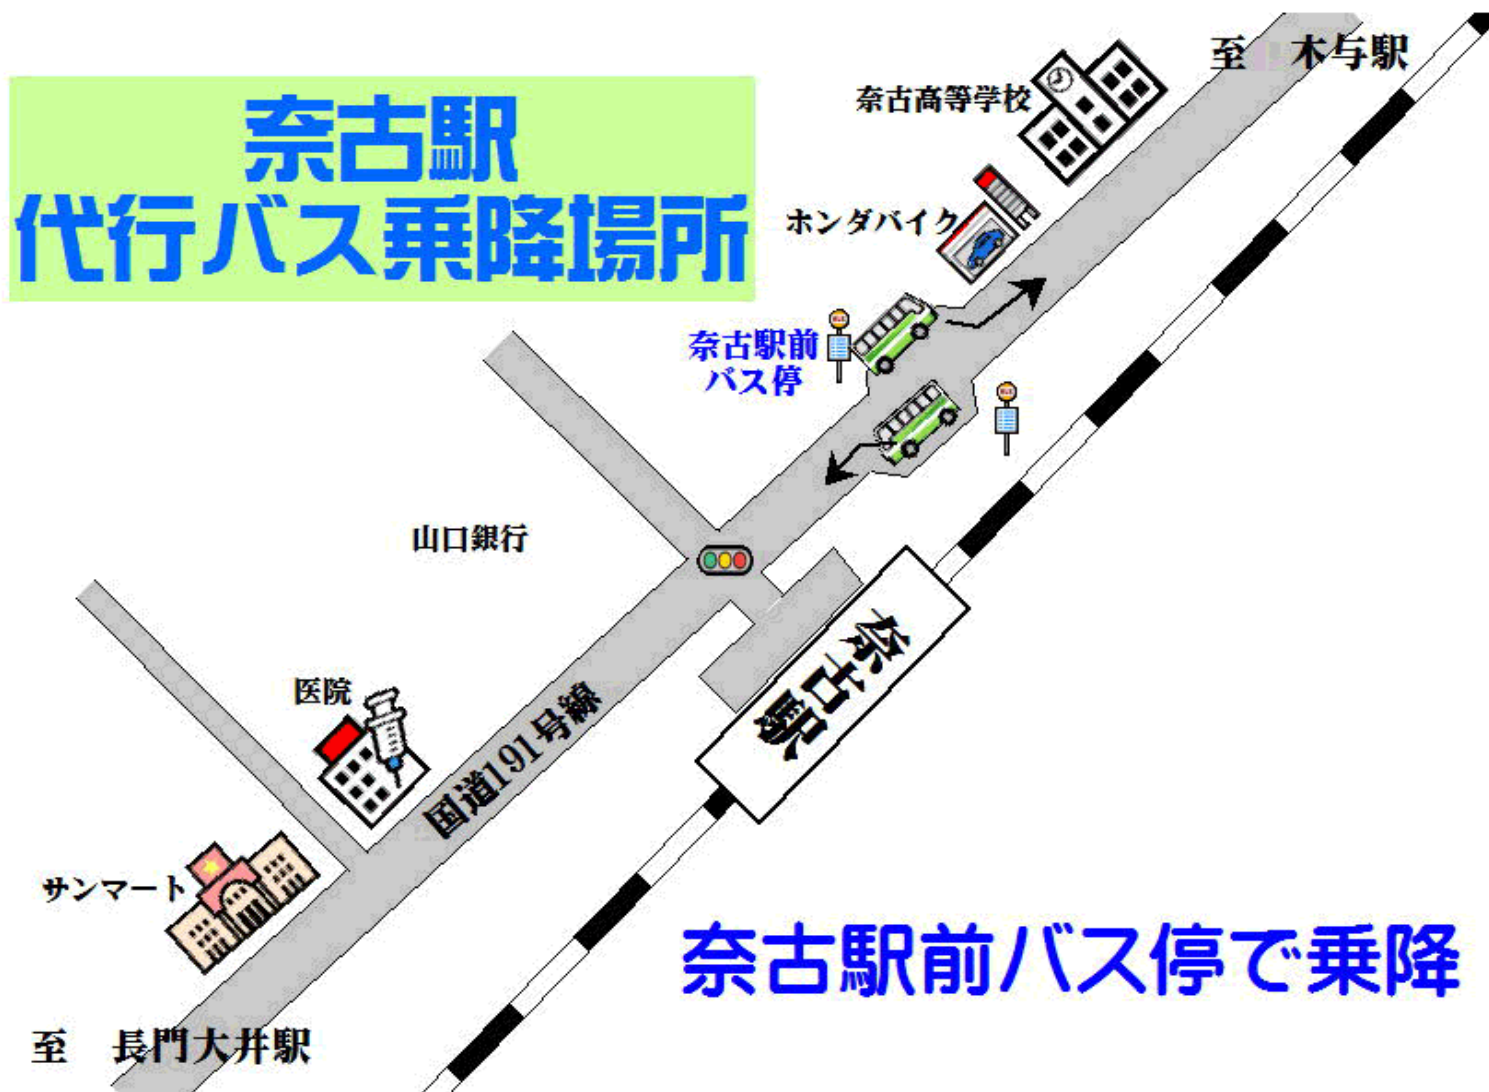

山陰線 代行輸送の各駅における乗降場所地図(奈古駅、飯浦駅、戸田小浜駅)

**飯浦駅  
代行バス乗降場所**

国道191号線上の  
飯浦バス停で乗降

# 戸田小浜駅 代行バス乗降場所

国道191号線上の  
小浜駅口バス停で乗降