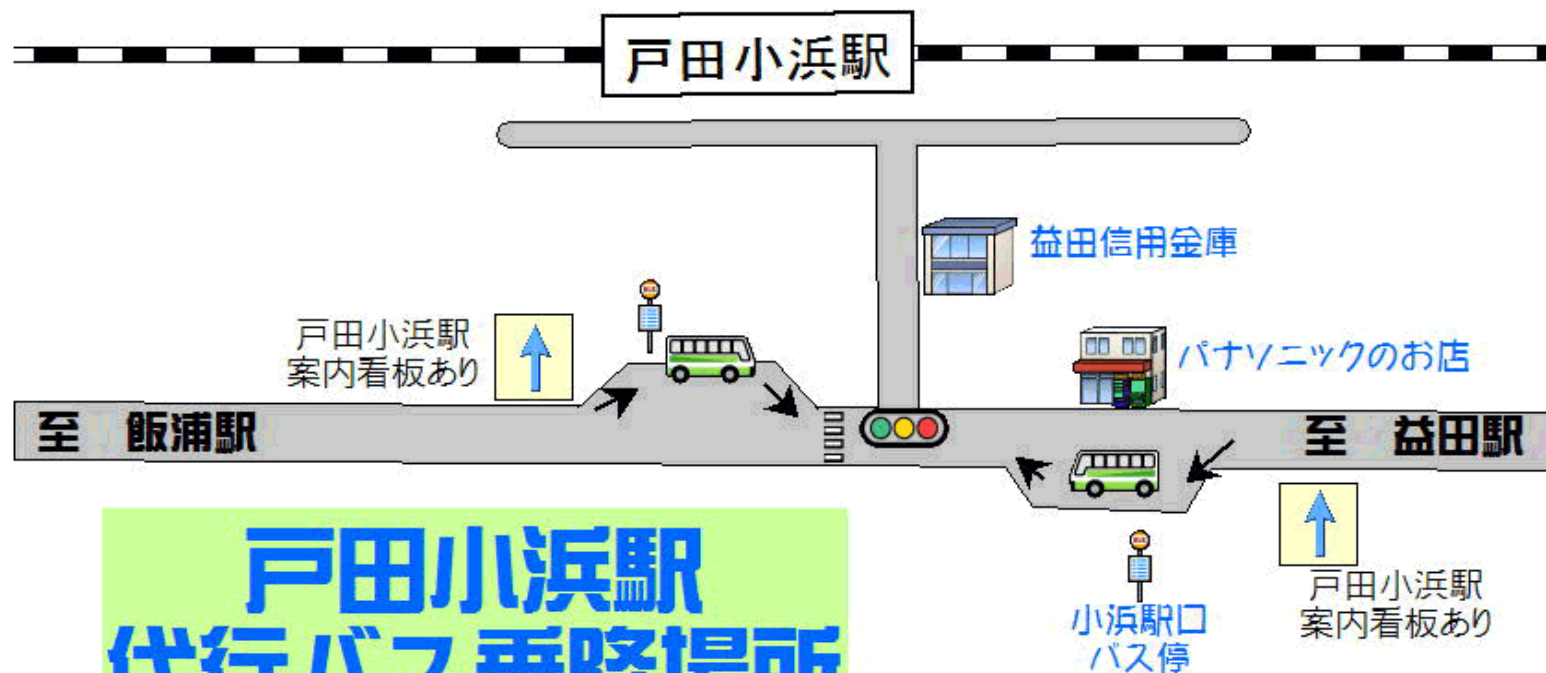

山陰線 代行輸送の各駅における乗降場所地図(奈古駅、飯浦駅、戸田小浜駅)

**飯浦駅  
代行バス乗降場所**

国道191号線上の  
飯浦バス停で乗降

# 戸田小浜駅 代行バス乗降場所

国道191号線上の  
小浜駅口バス停で乗降