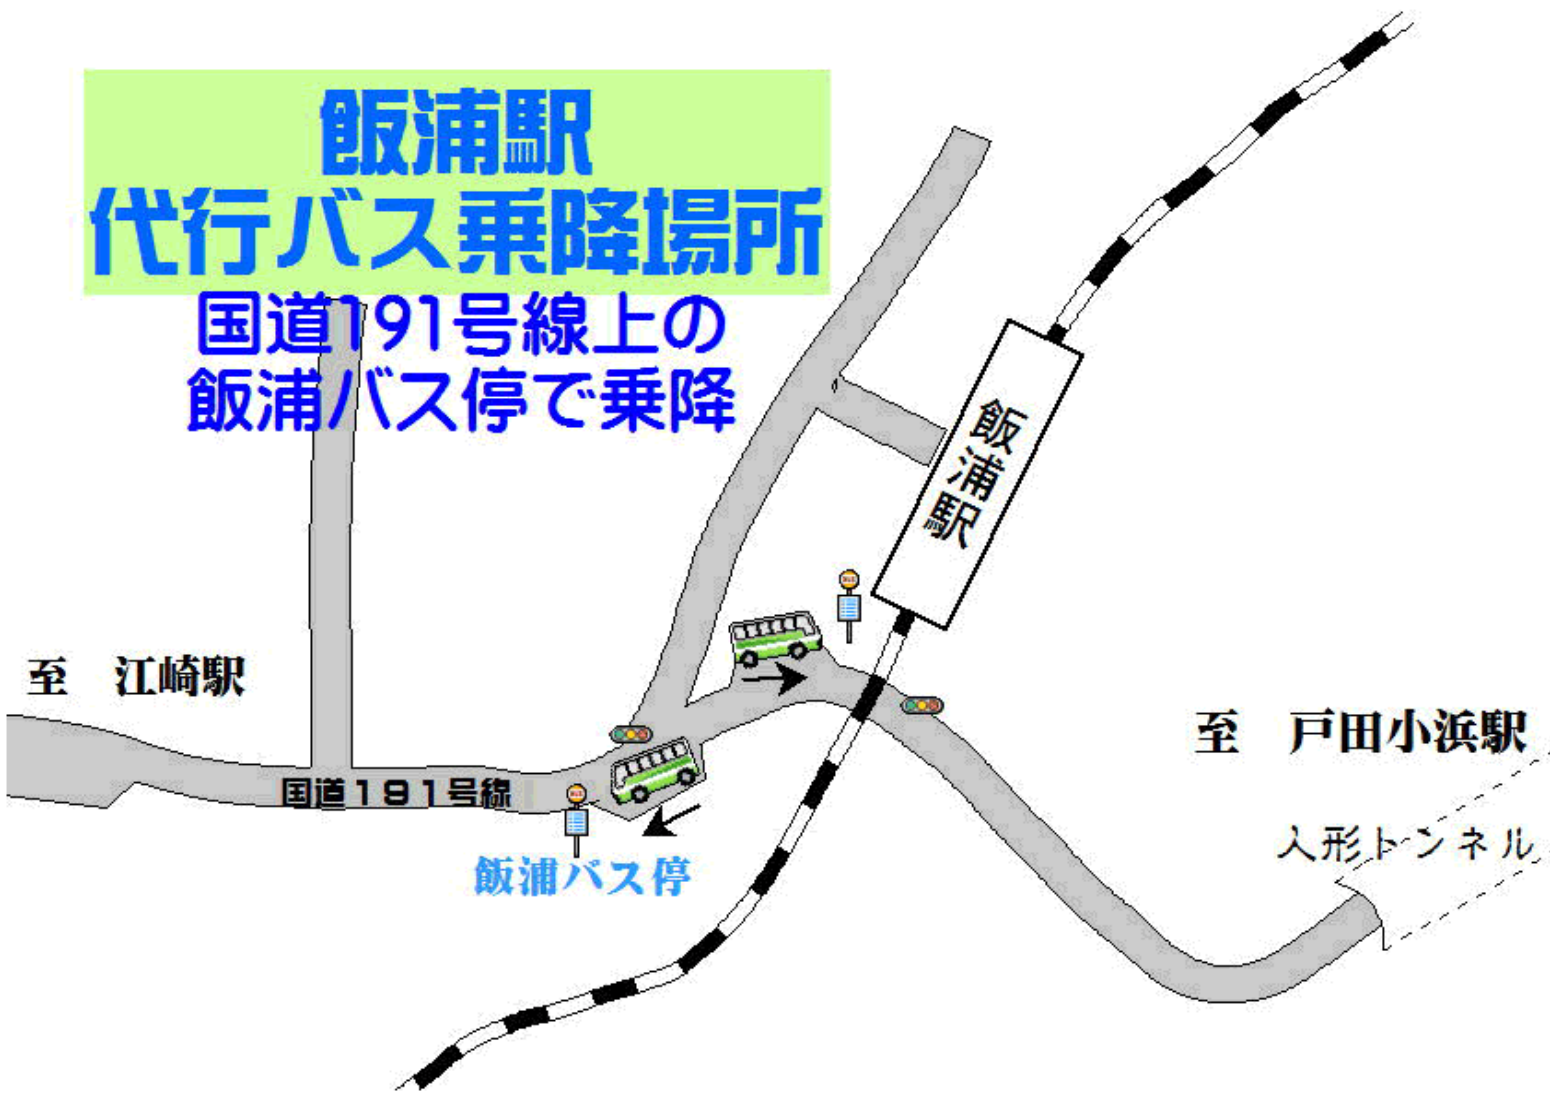

山陰線 代行輸送の各駅における乗降場所地図(奈古駅、飯浦駅、戸田小浜駅)

**飯浦駅  
代行バス乗降場所**

国道191号線上の  
飯浦バス停で乗降

# 戸田小浜駅 代行バス乗降場所

国道191号線上の  
小浜駅口バス停で乗降