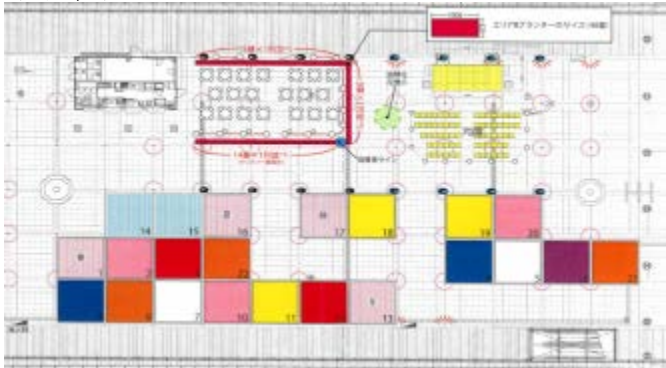

## ■ 展示イベント

◎1区画4.8m四方の花壇を22区画、広場一面に配置し、色あざやかな7色40種類、計2万ポット以上の四季折々の花を展示します。

< 区画配置図 >

※配置等は変更する場合があります。

< 主な花の種類 >

春の花: キンギョソウ、ガーベラ、プリムラ・マラコイデス、バーベナ、ゼラニウム、テルスター  
 夏の花: ジニア、マリーゴールド、インパチェンス、セロシヤ、ユーフォルビア、ペンタス  
 秋の花: ケイトウ、ダイアンサス、アスター、ダリア、リンドウ、コスモスソナタ、ガザニア  
 冬の花: スtock、パンジー、アリッサム、ビオラ、ガーデンシクラメン