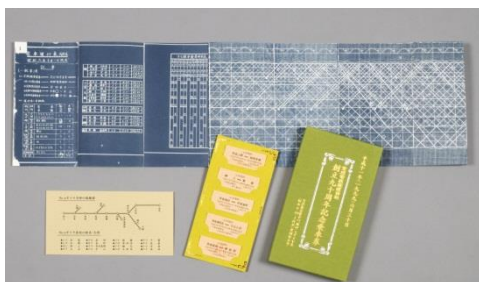

「京成電鉄展」開催のお知らせ

【展覧会概要】

展覧会名：「京成電鉄展」

会 期：平成25年8月31日～平成25年10月14日（祝・月）
9：30～16：30（入館は16：00まで）

月曜日休館（ただし、月曜が祝日の場合は開館、翌日休館）

会 場：市川市芳澤ガーデンギャラリー

（市川市真間5丁目1番18号 TEL 047-374-7687）

主 催：公益財団法人市川市文化振興財団

後 援：市川市・市川市教育委員会

協 賛：京成電鉄株式会社

協 力：市川学園・千葉商科大学（予定）

入 場 料：一般300円、ローズメンバーズ240円

中学生以下無料、障がい者手帳をお持ちの方とその介護者（1名）は無料

【展示構成】 大きく4つのコーナーに分けて京成電鉄の魅力を紹介します。

①京成電鉄の歩み

- ・京成電鉄の歴史を当時の資料（過去の記念乗車券等）や画像と併せて展示します。
- ・100周年記念ビデオ、2013京成グループ紹介ビデオを放映します。

創立90周年記念乗車券

②京成カードマスコットキャラクター「京成パンダ」

- ・プロフィール紹介、ポスターやグッズを展示します。