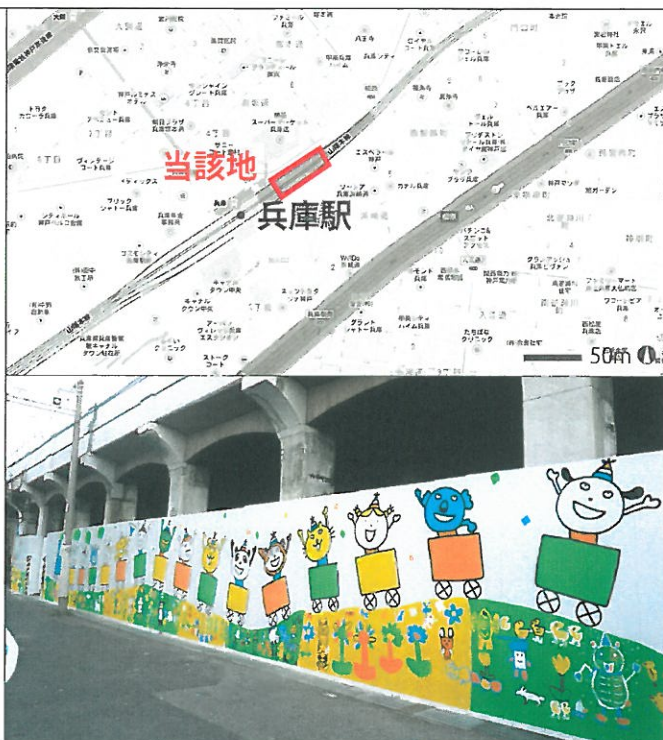

①兵庫駅 高架下アート

地元のイラストレーター山崎氏と一緒に、神戸市立明親小学校（兵庫駅南側に位置）5年生125人の皆さんが、全長約70mの大きなアートに挑戦しました。

アート対象：
兵庫駅高架下
耐震補強工事のための仮囲いパネル

制作期間：
7月10日～15日 下描き…山崎秀昭氏（※）
7月16日 仕上げ…明親小学校児童

※山崎氏は、神戸市ごみ分別のキャラクター「ワケトン」の生みの親として知られています。

②福島3区 高架下アート

夜の人気飲食エリアとして知られる福島に、この夏、新しい昼間の表情が生まれます。

アート対象：
福島駅界隈高架下
福島3区 15店舗 総延長50mのシャッター

製作期間：
8月10日～31日（予定）

③モトコー 高架下アート

「モトコーを歩こう！」をテーマに掲げ、個性豊かなデザイナー達による、モトコーの平行ワールドが展開します。

アート対象：
兵庫駅高架下 元町高架通商店街 13箇所

製作期間：
7月中旬～9月末（予定）