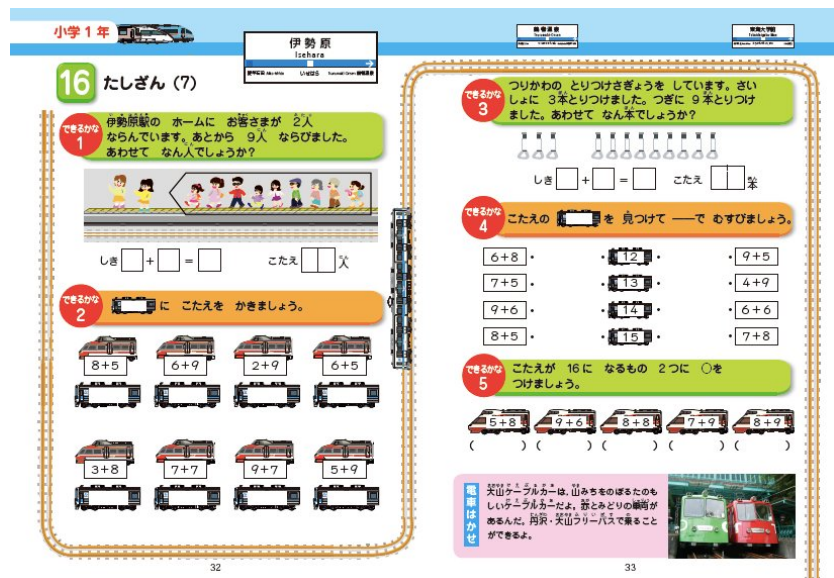

第13 - 19号

2013年7月17日

鉄道会社と出版社が初めてコラボした「さんすう」の計算ドリル

『小田急電車ドリル』

「小学1年」・「幼児用」の2種類を発売

小学1年は、文部科学省の定めた学習指導要領に準拠

7月23日（火）から先行発売開始

小田急電鉄株式会社（本社：東京都新宿区 社長：山木 利満）では、教育図書を出版する株式会社文英堂とコラボレーションした、さんすう学習問題集『小田急電車ドリル・小学1年』を、2013年7月23日（火）から小田急グッズショップ「TRAINS（トレインズ）」、小田急ブックメイツおよび小田急百貨店にて先行発売いたします。

また、幼児向けの『小田急電車ドリル・幼児用』は、7月27日（土）から「小学1年」と同じ各店で発売いたします。

- ・ この商品は、小田急グッズショップ「TRAINS」開業10周年を記念した商品、第4弾として企画・考案されたもので、株式会社文英堂から『シグマベストシリーズ本』として出版されます。
- ・ 鉄道会社と出版社のコラボによるさんすう計算ドリルの出版は日本初となります。
- ・ 小学1年の内容は、文部科学省の定めた学習指導要領に準拠しています。
- ・ 問題で使用される写真やイラスト・例文には当社の列車や係員、鉄道設備などの素材が多く用いられており、わかりやすく楽しみながら算数を学ぶことができます。
- ・ 白鳥鉄道研究会 佐竹真保さん著作で、相模女子大学 湧口清隆教授からもご推薦をいただいています。

さんすう学習問題集『小田急電車ドリル・小学1年』発売の概要は、下記のとおりです。

小学1年 表紙（左）と中面（イメージ）

記

1. 発売開始日 2013年7月23日(火) 幼児用は7月27日(土)より発売
2. 商品内容 さんすう学習問題集『小田急電車ドリル』
(1)「小学1年」(本冊64ページ、別冊解答24ページ)
(2)「幼児用」(本冊48ページ、別冊解答16ページ)
3. 発売価格 各850円(税抜き)
4. 発売場所 (1)小田急グッズショップ「TRAINS」
新宿店(小田急線新宿駅西口地下)
和泉多摩川店(小田急線和泉多摩川駅西口すぐ)
インターネットショップ「オンライントレインズ」
(2)小田急ブックメイツ 各店
(生田、新百合ヶ丘、玉川学園前、東林間、南林間)
(3)小田急百貨店 各店
(新宿・町田・藤沢)
5. 商品に関するお問い合わせ
小田急グッズショップ「TRAINS」和泉多摩川店
03-3489-6199
(11:00~16:00 [土曜休日は18:00] 月曜定休)
発売に関する情報は、トレインズホームページ(<http://www.odakyu-trains.com>)
もご覧ください。
6. その他 8月からは「小学1年」「幼児用」ともに、全国の主な書店でも発売される予定です。

【参考】学習指導要領抜粋

小学1年生

- ア、 具体物を数える活動
- イ、 計算の意味や仕方を表す活動
- ウ、 量の大きさを比べる活動
- エ、 形を見付けたり、作ったりする活動
- オ、 場面を式に表す活動

以上