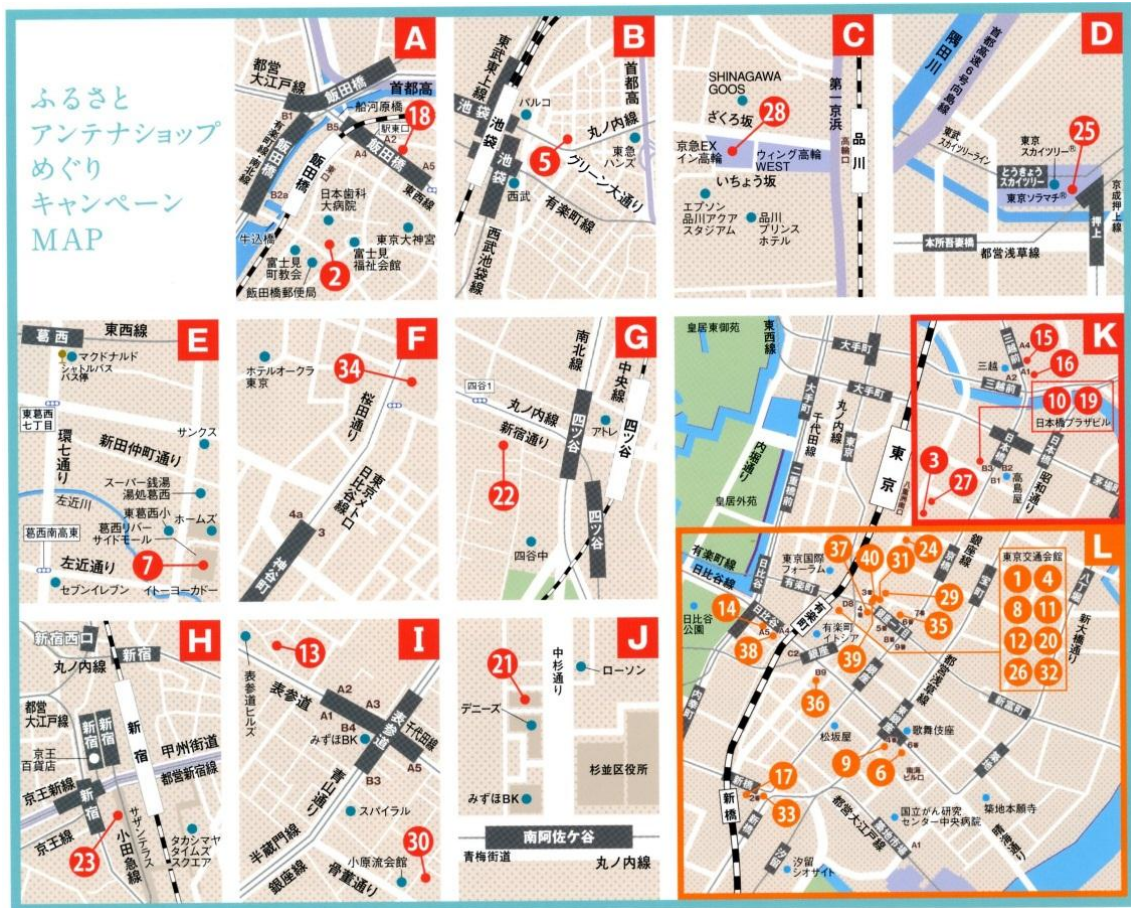

さらに、パンフレットに付いている「スタンプラリーカード」に、参加40店の中から異なるお店のスタンプを3つを集めて応募すると、**抽選で参加各店からの特産品が当たります**。

また、今回は3スタンプに加えスタンプを5つ集めて応募すると抽選で「**ご当地キャラクターグッズ**」と「**鉄道各社グッズ**」の詰め合わせをプレゼントいたします。

※スタンプ押印にあたってはエリア等の条件がございます。詳細はパンフレットにてご確認ください

4. **応募方法** パンフレットに付いているスタンプラリーカード裏面に必要事項をご記入のうえ、郵送にてご応募下さい。

〒163-0867 私書箱第6139号（株）京王エージェンシー

「アンテナショップスタンプラリープレゼント」係

2013年9月3日（火）消印有効

5. 駅頭キャンペーンの実施

キャンペーン期間中の下記日程につきまして駅構内でパンフレットやノベルティの配布を実施します。

日程	時間	社局名	開催駅	参加予定アンテナショップ
7月22日（月）	10:30～	京浜急行電鉄	横浜駅	☆
7月23日（火）	10:30～	京王電鉄	新宿駅	富士の国やまなし館、長崎県東京事務所、佐賀うまか市場どがんね
7月25日（木）	10:30～	京成電鉄	船橋駅	☆
	13:30～	新京成電鉄	新津田沼駅	☆
7月26日（金）	13:30～	北総鉄道 新京成電鉄 東武鉄道	新鎌ヶ谷駅	☆
7月30日（火）	13:30～	埼玉高速鉄道	東川口駅	徳島県東京本部
8月5日（月）	13:30～	首都圏新都市鉄道 （つくばエクスプレス）	秋葉原駅	長野県東京観光情報センター
8月6日（火）	10:30～	東京地下鉄 （東京メトロ）	銀座駅	香川・愛媛せとうち旬彩館・ にほんばし島根、福井県東京事務所
	13:30～	東京都交通局	日比谷駅	いきいき富山館、鳥取県東京本部
8月7日（水）	10:30～	東京地下鉄 （東京メトロ）	銀座駅	ぐんまちゃん家、奈良まほろば館 いわて銀河プラザ
	13:30～	東京都交通局	日比谷駅	鹿児島県東京事務所

以 上

【別紙】

1. エリア別マップ

2. 参加アンテナショップ一覧

番号	ショップ名	クーポン対象店舗	番号	ショップ名	クーポン対象店舗
1	北海道どさんこプラザ		21	佐賀うまか市場(竹八 南阿佐ヶ谷店内)	○
2	あおもり北彩館	○	22	長崎出島厨房 四谷店	○
3	北海道フーディスト八重洲店		23	新宿みやざき館 KONNE	
4	秋田ふるさと館	○	24	福島県八重洲観光交流館	
5	宮城ふるさとプラザ	○	25	とちまるショップ	
6	いわて銀河プラザ	○	26	Shizuoka Mt.Fuji Green-tea Plaza 静岡県東京観光案内所	○
7	ふくしま市場	○	27	京都館	
8	長野県東京観光情報センター	○	28	あきた美彩館	○
9	ぐんまちゃん家		29	茨城マルシェ	
10	富士の国やまなし館	○	30	ふくい南青山291	○
11	ゆめふらぎ滋賀	○	31	食の国 福井館	○
12	いきいき富山館	○	32	わかやま紀州館	○
13	表参道・新潟館ネスパス		33	食のみやこ鳥取プラザ	○
14	加賀・能登・金沢江戸本店	○	34	なっ!とくしま 虎ノ門巴町店	○
15	にほんばし島根館	○	35	広島ブランドショップTAU	○
16	奈良まほろば館	○	36	銀座熊本館	○
17	香川・愛媛せとうち旬彩館	○	37	坐来 大分	○
18	なっ!とくしま 飯田橋三丁目店	○	38	かごしま遊楽館	
19	おいでませ山口館		39	銀座わたしたショップ	
20	徳島・香川トモニ市場	○	40	まるごと高知	○