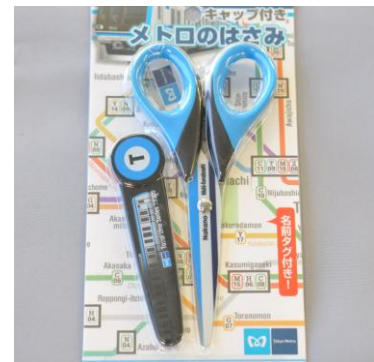

東京メトロでかバッグ

東京メトロの車両をデザインした布製大型バッグです。バッグの中には仕切りがたくさんついていてカメラバッグやマザーズバッグに最適です。オリジナルナンバリングチェーン付き！（全3種類）

銀座線 1000 系&丸ノ内線 300 形

東西線 15000 系

丸ノ内線 300 形

バッグの中はこんな感じ！
※中身は入っていません。

〔綿 100% 中綿入り 横 43 cm×縦 30 cm×マチ 15 cm〕

東京メトロクリアファイル CG

東京メトロの車両をCG風にデザインしたクリアファイル。

（全6種類）

下から、銀座線 1000 系、丸ノ内線 02 系、東西線 15000 系、千代田線 16000 系、半蔵門線 08 系、副都心線 10000 系

メトロのはさみ

東京メトロの車両をモチーフにした工作用はさみ。持ち手はそれぞれの路線カラーに合わせ、刃面には車両の特徴をデザインしました。

（全3種類）

銀座線 1000 系

丸ノ内線 300 形

東西線 15000 系

1 発売額（価格はいずれも税込）

- ①『東京メトロでかバッグ』…各 3,900 円（3 種）
- ②『東京メトロクリアファイル CG』…各 250 円（6 種）
- ③『メトロのはさみ』…各 700 円（3 種）

2 発売開始日

平成 25 年 5 月 21 日（火） ※売り切れ次第、発売を終了いたします。

3 発売箇所・発売時間

- (1) EC サイト：メトロの缶詰 ①、②、③を販売いたします
<http://www.metocan.com/>