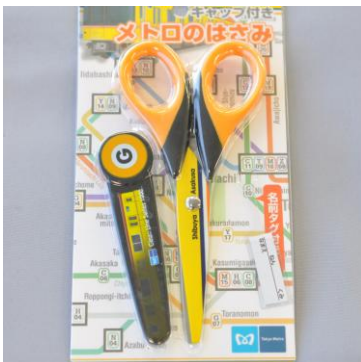

東京メトロでかバッグ

東京メトロの車両をデザインした布製大型バッグです。バッグの中には仕切りがたくさんついていてカメラバッグやマザーズバッグに最適です。オリジナルナンバリングチェーン付き！（全3種類）

銀座線 1000 系&丸ノ内線 300 形

東西線 15000 系

丸ノ内線 300 形

バッグの中はこんな感じ！
※中身は入っていません。

〔綿 100% 中綿入り 横 43 cm×縦 30 cm×マチ 15 cm〕

東京メトロクリアファイル CG

東京メトロの車両をCG風にデザインしたクリアファイル。

（全6種類）

下から、銀座線 1000 系、丸ノ内線 02 系、東西線 15000 系、千代田線 16000 系、半蔵門線 08 系、副都心線 10000 系

メトロのはさみ

東京メトロの車両をモチーフにした工作用はさみ。持ち手はそれぞれの路線カラーに合わせ、刃面には車両の特徴をデザインしました。

（全3種類）

銀座線 1000 系

丸ノ内線 300 形

東西線 15000 系

1 発売額（価格はいずれも税込）

- ①『東京メトロでかバッグ』…各 3,900 円（3 種）
- ②『東京メトロクリアファイル CG』…各 250 円（6 種）
- ③『メトロのはさみ』…各 700 円（3 種）

2 発売開始日

平成 25 年 5 月 21 日（火） ※売り切れ次第、発売を終了いたします。

3 発売箇所・発売時間

- (1) EC サイト：メトロの缶詰 ①、②、③を販売いたします
<http://www.metocan.com/>