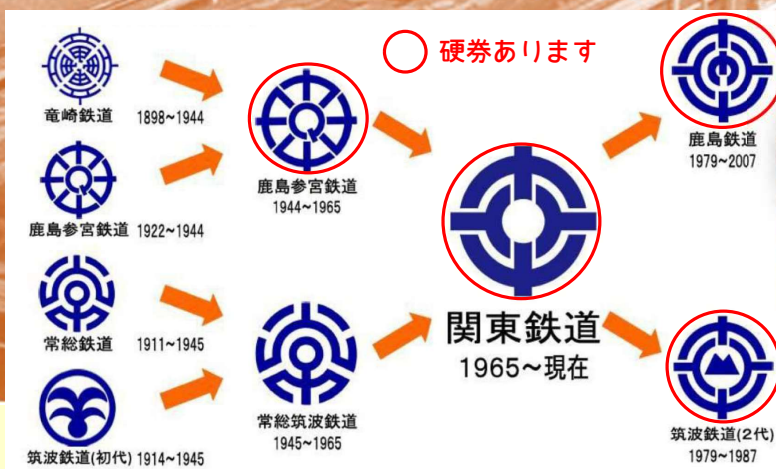

開催告知!

常総線開業110周年記念

旧硬券、鉄道&バス 旧用品販売会

数十年の時を経て倉庫に保管されていた旧硬券や鉄道&バス用品
常総線開業110周年の記念として新守谷駅で販売会を開催します

開催日時 **5月18日(土)** 10:00~16:00
(荒天中止)

開催場所 常総線 新守谷駅舎内

【イベント:主な販売品】

- **旧硬券** (車内補充券含む) 鹿島参宮鉄道・筑波鉄道 鹿島鉄道・関東鉄道 ※本券は使用はできません
- **鉄道グッズ** (駅名キーホルダー・鉄下・アクリルスタンド等) 鉄道むすめ寺原ゆめみ
- **鉄道用品** (信号機・駅名板・鉄道電話・改挟など)
- **バス用品** (運賃箱・両替機・車内運賃表など)

※硬券の線名、駅名・区間等並びに鉄道・バス用品の詳細についてのお問い合わせには対応致しかねますのでご了承下さい。また、品物には限りがあります。売切れの際はご了承下さい。

※旧用品類は、長き歴史の証明として傷や汚れがございます。ぜひ新守谷駅にお越しになり、ご確認のうえお買い求め下さい。

○イベント問合せ先 029-822-3718 イベント担当係まで (平日 9:00~17:30)

地域のふれあいパートナー
関東鉄道株式会社