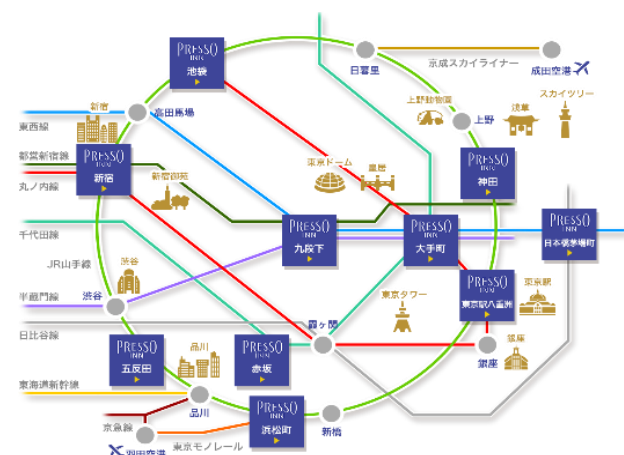

【参考3】京王プレッソイン大手町について

ビジネス街の中心にあり、徒歩7分以内に5駅7路線が利用できる好アクセスの立地で、レジャーにも便利です。

【所在地】東京都中央区日本橋本石町4-4-1

【アクセス】JR東京駅日本橋口徒歩7分
地下鉄大手町駅出口徒歩7分

【総客室数】386室

【参考4】京王プレッソイン会社概要

会社名：株式会社京王プレッソイン

代表者：許田 晃子

本店所在地：東京都新宿区新宿3-1-24 京王新宿三丁目ビル

事業内容：ホテル業

店舗数：10店舗 2,542室

ホームページ：<https://www.presso-inn.com/>

【参考5】京王電鉄公式キャラクターけい太くんについて

京王線の8000系車両がモデルの、京王電鉄キャラクターのけい太くん。普段は新宿から高尾山まで、みんなを安全に運んでいます。けい太くんがInstagramやfacebookで京王グループや沿線施設のおすすめ情報をご紹介します。