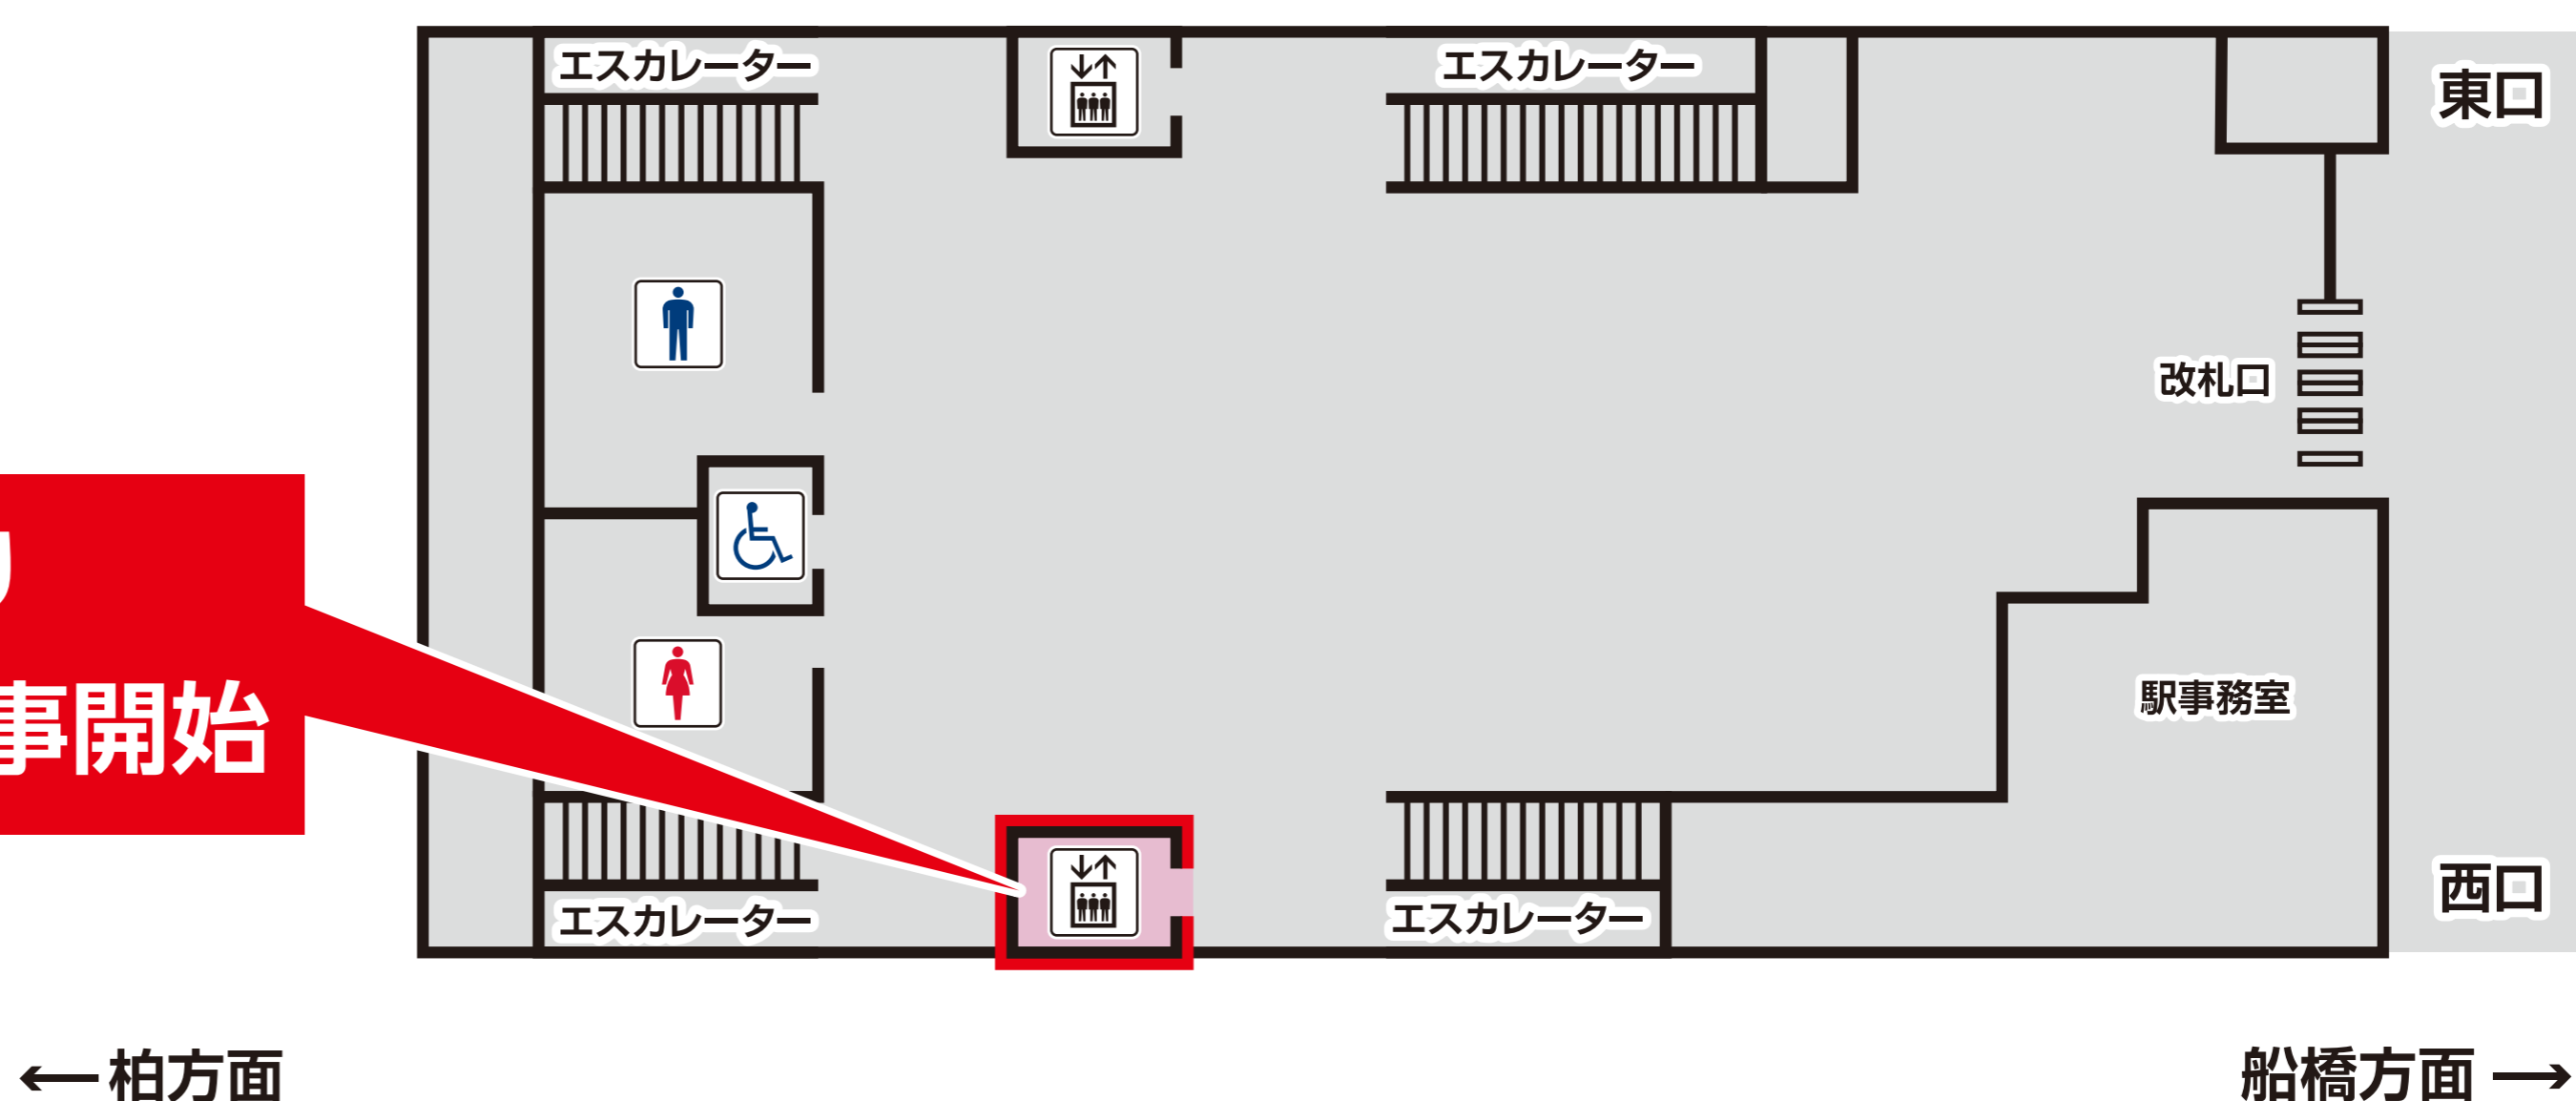

工事期間：2024年5月7日(火)～2024年6月21日(金) 予定

鎌ヶ谷駅構内略図
2階ホーム階略図

鎌ヶ谷駅構内略図
1階コンコース階略図

改修工事箇所