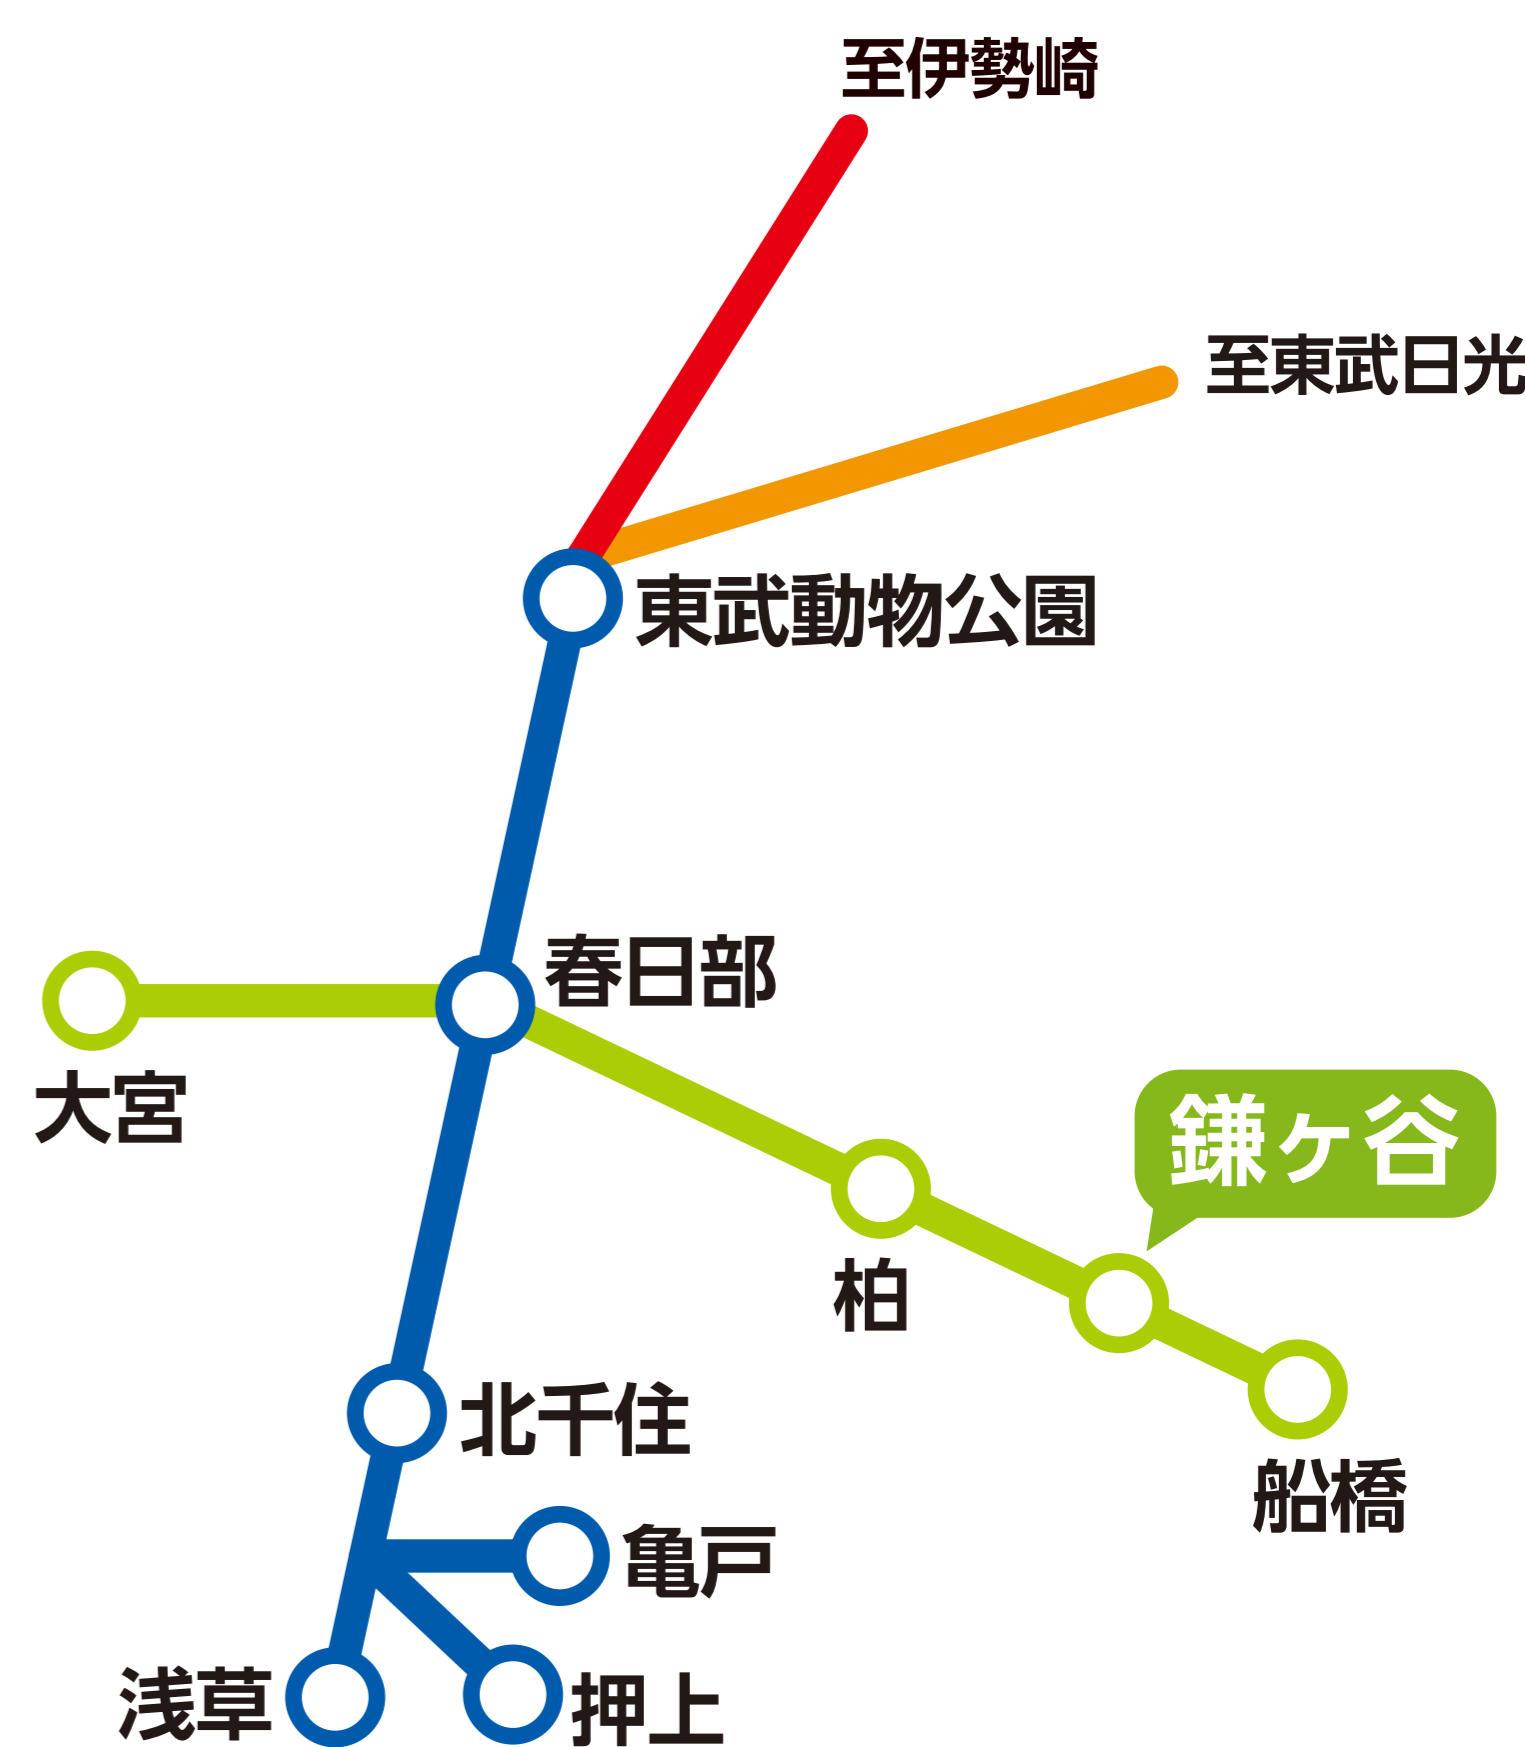

東武アーバンパークライン 鎌ヶ谷駅 エレベーター改修工事のお知らせ

いつも東武鉄道をご利用いただきまして、誠にありがとうございます。鎌ヶ谷駅では、**2024年5月7日(火)よりエレベーターの改修工事を実施いたします。**

工事期間中は、**エレベーターのご利用ができなくなります。**

ご利用のお客様にはご不便をおかけいたしますが、お客様のご理解とご協力をお願いいたします。

詳しくは、駅係員までお尋ねください。

Thank you for using Tobu Railway.
Elevators at Kamagaya Station will be undergoing renovation from Tuesday, May 7, 2024. The elevators will not be available during the construction period.
We apologize for any inconvenience this may cause and ask for your understanding and cooperation.
Please ask station staff for details.

工事期間：2024年5月7日(火)～2024年6月21日(金) 予定

鎌ヶ谷駅構内略図
2階ホーム階略図

鎌ヶ谷駅構内略図
1階コンコース階略図

改修工事箇所