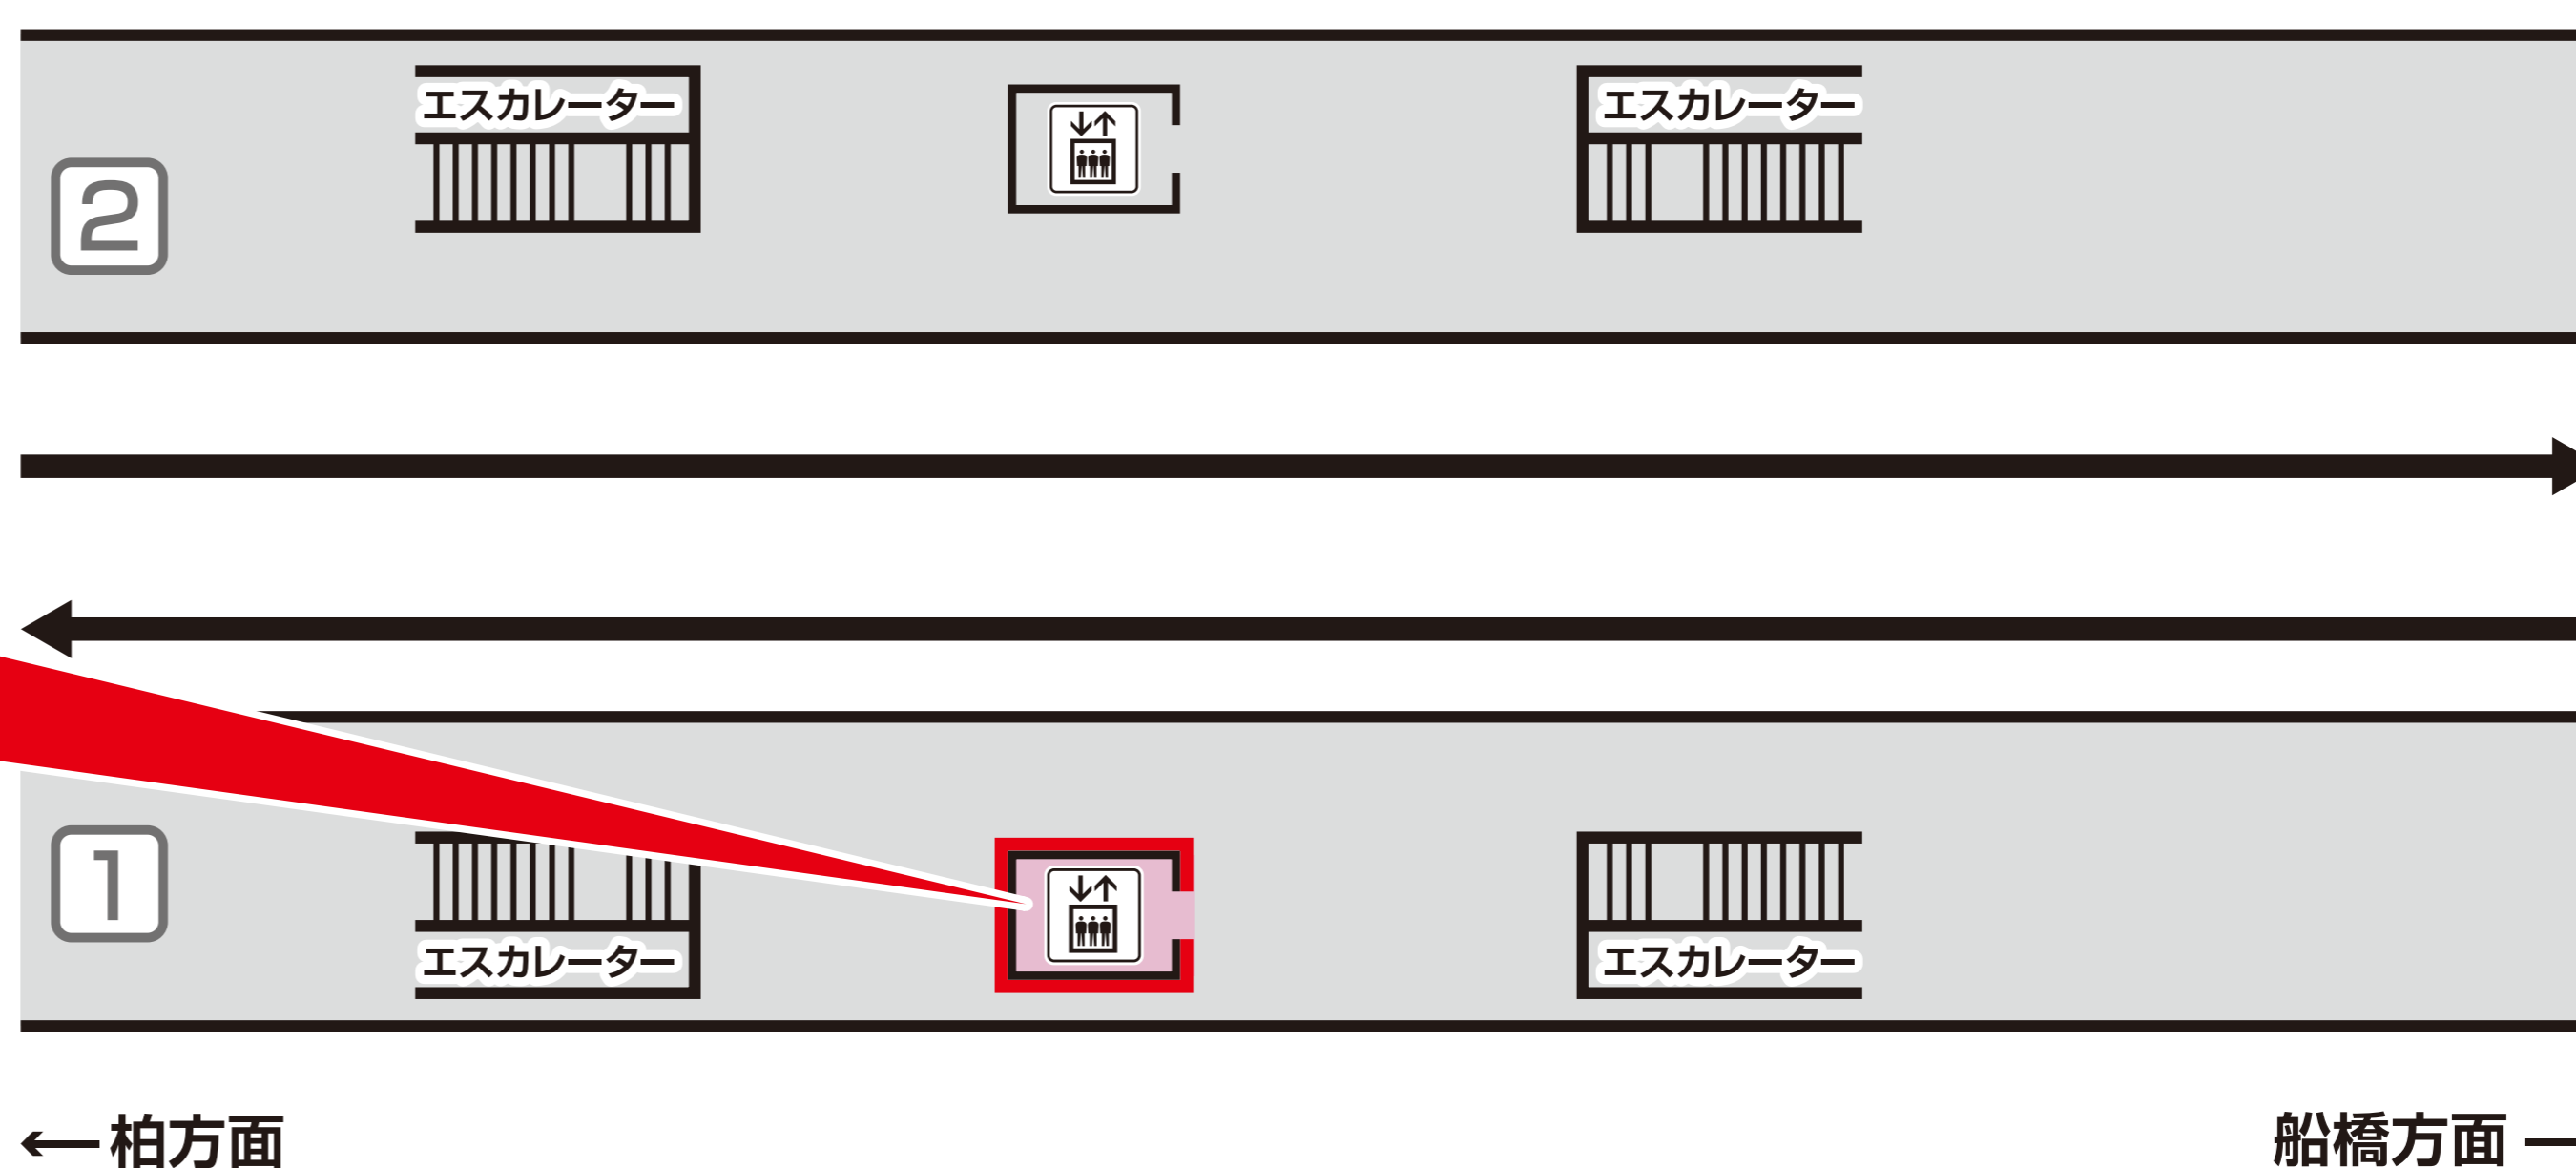

東武アーバンパークライン 鎌ヶ谷駅 エレベーター改修工事のお知らせ

いつも東武鉄道をご利用いただきまして、誠にありがとうございます。鎌ヶ谷駅では、**2024年5月7日(火)よりエレベーターの改修工事を実施いたします。**

工事期間中は、**エレベーターのご利用ができなくなります。**

ご利用のお客様にはご不便をおかけいたしますが、お客様のご理解とご協力をお願いいたします。

詳しくは、駅係員までお尋ねください。

Thank you for using Tobu Railway.
Elevators at Kamagaya Station will be undergoing renovation from Tuesday, May 7, 2024. The elevators will not be available during the construction period.
We apologize for any inconvenience this may cause and ask for your understanding and cooperation.
Please ask station staff for details.

工事期間：2024年5月7日(火)～2024年6月21日(金) 予定

鎌ヶ谷駅構内略図
2階ホーム階略図

鎌ヶ谷駅構内略図
1階コンコース階略図

改修工事箇所