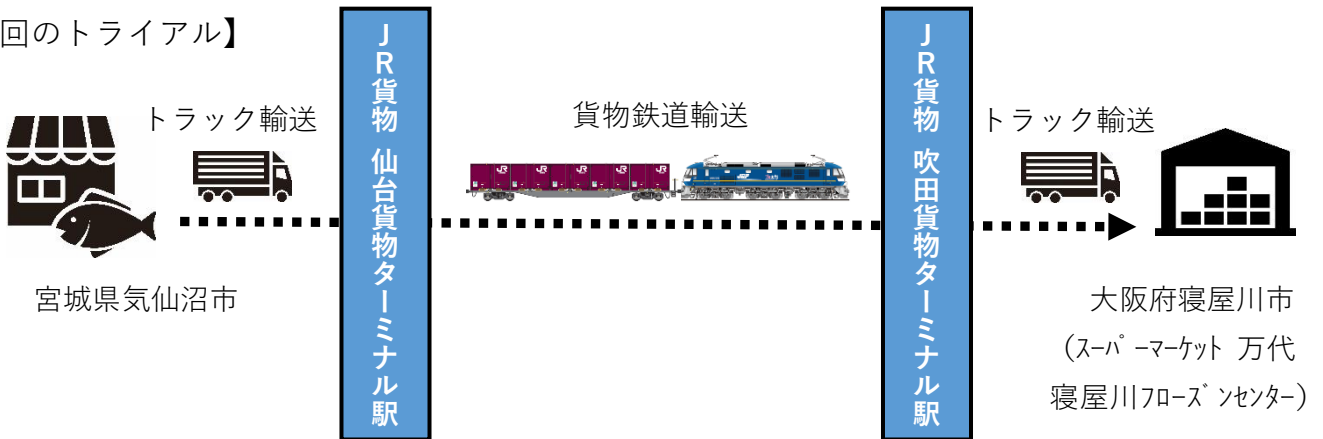

2. 実施スキーム

別紙1参照

3. 今後の予定

- ・今回のトライアル結果を踏まえ、大量・大型の水産物の輸送を課題とする地域の生産者・卸会社や量販店・飲食店等の販売先をサポートする輸送・販売の実用化。
- ・イノベーションズが手掛ける陸上養殖水産物「PROFISH（プロフィッシュ）プレミアムオーガニックフィッシュ（別紙2参照）」の輸送・販売との連携。

今回ご案内の取り組みは、SDGsの17のゴールのうち、特に2番、8番、9番、13番、14番、15番に貢献するものと考えています。

SUSTAINABLE DEVELOPMENT GOALS

JR西日本グループは持続可能な開発目標（SDGs）を支援しています。

モーダルシフトのスキームイメージ

【実施前】

【実施後】

【今回のトライアル】

貨物鉄道の輸送イメージ

「PROFISH プレミアムオーガニックフィッシュ」の取組概要

JR西日本グループは、さまざまな地域・パートナーとともに陸上養殖に挑戦し、産業振興・雇用創出による地域活性化とSDGs達成による社会課題解決に取り組み、「持続可能な社会」の実現に貢献してまいります。

【陸上養殖の意義】

- ① 地域に特色ある産業を興し雇用を創出するほか、新たな地域産品を創り出し、地域活性化・地域共生に貢献します。
- ② 安全・安心・新鮮で美味しい水産物を流通できる仕組みを構築し、「日本の食文化」を守ります。
- ③ 水産資源を作り育てることで、海と海洋資源を保全するとともに、将来にわたり安定かつ持続可能な食糧を確保します。