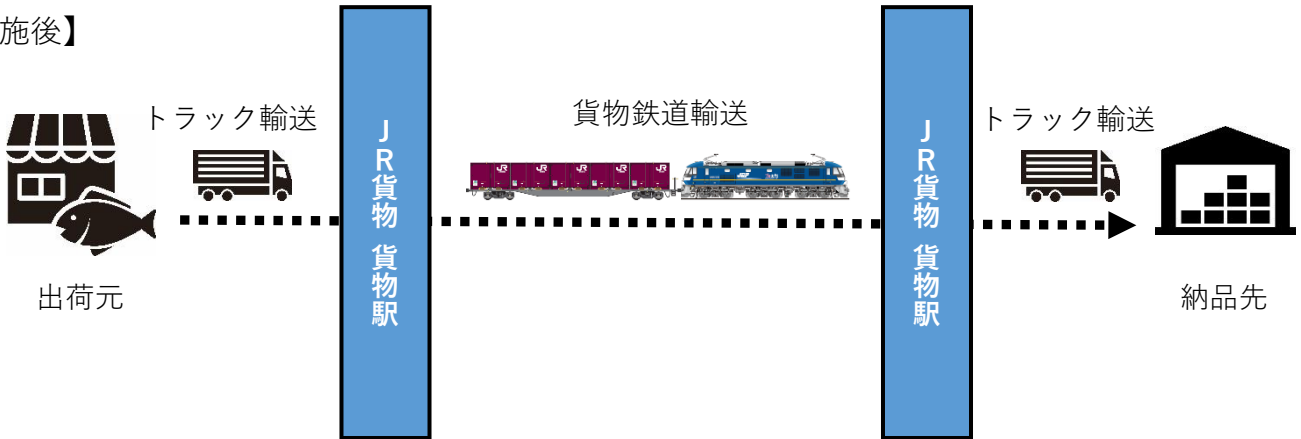

2. 実施スキーム

別紙1参照

3. 今後の予定

- ・今回のトライアル結果を踏まえ、大量・大型の水産物の輸送を課題とする地域の生産者・卸会社や量販店・飲食店等の販売先をサポートする輸送・販売の実用化。
- ・イノベーションズが手掛ける陸上養殖水産物「PROFISH（プロフィッシュ）プレミアムオーガニックフィッシュ（別紙2参照）」の輸送・販売との連携。

今回ご案内の取り組みは、SDGsの17のゴールのうち、特に2番、8番、9番、13番、14番、15番に貢献するものと考えています。

SUSTAINABLE DEVELOPMENT GOALS

JR西日本グループは持続可能な開発目標（SDGs）を支援しています。

モーダルシフトのスキームイメージ

【実施前】

【実施後】

【今回のトライアル】

貨物鉄道の輸送イメージ

「PROFISH プレミアムオーガニックフィッシュ」の取組概要

JR西日本グループは、さまざまな地域・パートナーとともに陸上養殖に挑戦し、産業振興・雇用創出による地域活性化とSDGs達成による社会課題解決に取り組み、「持続可能な社会」の実現に貢献してまいります。

【陸上養殖の意義】

- ① 地域に特色ある産業を興し雇用を創出するほか、新たな地域産品を創り出し、地域活性化・地域共生に貢献します。
- ② 安全・安心・新鮮で美味しい水産物を流通できる仕組みを構築し、「日本の食文化」を守ります。
- ③ 水産資源を作り育てることで、海と海洋資源を保全するとともに、将来にわたり安定かつ持続可能な食糧を確保します。