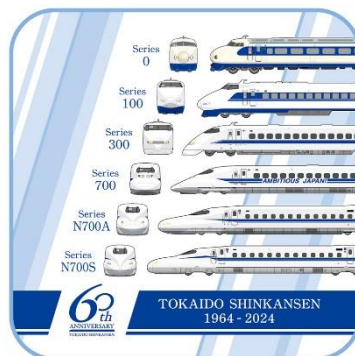

歴代東海道新幹線
タオルハンカチ
600 円