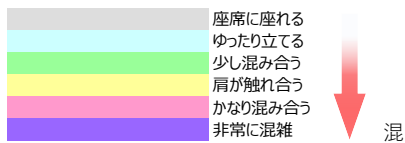

■ 列車別 混雑イメージ

列車種別	行先	各駅出発時刻											列車種別		
		相模大野	町田	...	新百合ヶ丘	...	向ヶ丘遊園	登戸	...	成城学園前	...	経堂		...	下北沢
各駅停車	新宿	6:00	6:03		6:21		6:30	6:36		6:44		6:54		7:01	各駅停車
通勤準急	松戸									6:57		7:02		7:06	通勤準急
通勤急行	新宿				6:48		6:56	→		7:01	→	7:07	→	7:07	通勤急行
快速急行	新宿	6:37	6:41		6:51		→	7:00		→		→		7:09	快速急行
各駅停車	新宿	6:09	6:12		6:30		6:39	6:45		6:53		7:03		7:10	各駅停車
各駅停車	新宿				6:38		6:47	6:52		7:01		7:09		7:16	各駅停車
通勤準急	綾瀬	6:27	6:30		6:54		7:03	7:06		7:11		7:15		7:19	通勤準急
快速急行	新宿	6:50	6:53		7:01		→	7:08		→		→		7:20	快速急行
各駅停車	新宿	6:19	6:22		6:45		6:54	6:57		7:07		7:17		7:23	各駅停車
通勤準急	北綾瀬									7:16		7:21		7:26	通勤準急
通勤急行	新宿				7:05		7:15	→		7:20		→		7:27	通勤急行
快速急行	新宿	6:55	6:58		7:09		→	7:19		→		→		7:29	快速急行
各駅停車	新宿						7:00	7:03		7:12		7:25		7:32	各駅停車
通勤準急	北綾瀬	6:46	6:49		7:07		7:17	7:21		7:26		7:31		7:35	通勤準急
快速急行	新宿	7:04	7:07		7:16		→	7:26		→		→		7:35	快速急行
通勤急行	新宿				7:17		7:27	→		7:32		→		7:39	通勤急行
各駅停車	我孫子						7:09	7:11		7:22		7:32		7:39	各駅停車
快速急行	新宿	7:09	7:12		7:21		→	7:31		→		→		7:41	快速急行
各駅停車	新宿	6:34	6:38		7:03		7:12	7:17		7:28		7:35		7:42	各駅停車
快速急行	新宿	7:12	7:16		7:25		→	7:36		→		→		7:44	快速急行
通勤準急	我孫子	7:00	7:03		7:19		7:29	7:31		7:36		7:41		7:45	通勤準急
通勤急行	新宿				7:27		7:36	→		7:41		→		7:48	通勤急行
各駅停車	綾瀬						7:21	7:23		7:32		7:42		7:49	各駅停車
快速急行	新宿	7:19	7:23		7:32		→	7:42		→		→		7:52	快速急行
各駅停車	新宿	6:52	6:55		7:13		7:23	7:27		7:38		7:46		7:53	各駅停車
通勤準急	我孫子	7:10	7:13		7:29		7:38	7:42		7:47		7:51		7:55	通勤準急
快速急行	新宿	7:23	7:26		7:36		→	7:46		→		→		7:56	快速急行
通勤急行	新宿				7:37		7:47	→		7:52		→		7:59	通勤急行
各駅停車	綾瀬						7:31	7:33		7:42		7:53		8:00	各駅停車
快速急行	新宿	7:29	7:32		7:41		→	7:51		→		→		8:01	快速急行
各駅停車	新宿	7:02	7:09		7:23		7:33	7:37		7:49		7:56		8:03	各駅停車
通勤準急	我孫子	7:21	7:24		7:39		7:49	7:51		7:56		8:01		8:05	通勤準急
快速急行	新宿	7:33	7:36		7:45		→	7:56		→		→		8:05	快速急行
通勤急行	新宿				7:47		7:56	→		8:01		→		8:08	通勤急行
各駅停車	綾瀬						7:42	7:44		7:53		8:02		8:10	各駅停車
快速急行	新宿	7:39	7:43		7:52		→	8:02		→		→		8:12	快速急行
各駅停車	新宿	7:15	7:18		7:34		7:44	7:48		7:59		8:06		8:13	各駅停車
通勤準急	綾瀬	7:30	7:34		7:49		7:58	8:02		8:07		8:12		8:15	通勤準急
快速急行	新宿	7:44	7:47		7:56		→	8:06		→		→		8:16	快速急行
通勤急行	新宿				7:57		8:07	→		8:12		→		8:19	通勤急行
各駅停車	我孫子						7:51	7:53		8:02		8:13		8:20	各駅停車