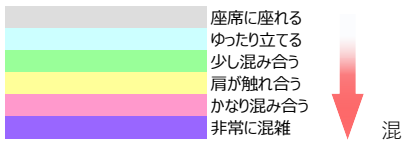

列車種別	行先	各駅出発時刻										列車種別			
		相模大野	町田	...	新百合ヶ丘	...	向ヶ丘遊園	登戸	...	成城学園前	...		経堂	...	下北沢
快速急行	新宿	7:49	7:52		8:01		→	8:11		→		→		8:21	快速急行
各駅停車	新宿	7:26	7:29		7:43		7:53	7:57		8:09		8:16		8:23	各駅停車
通勤準急	我孫子	7:41	7:44		7:59		8:09	8:11		8:16		8:21		8:26	通勤準急
快速急行	新宿	7:53	7:57		8:06		→	8:16		→		→		8:26	快速急行
通勤急行	新宿				8:08		8:17	→		8:22		→		8:28	通勤急行
各駅停車	綾瀬						8:02	8:04		8:13		8:23		8:30	各駅停車
快速急行	新宿	8:00	8:03		8:13		→	8:23		→		→		8:32	快速急行
各駅停車	新宿	7:35	7:38		7:54		8:04	8:08		8:19		8:27		8:34	各駅停車
通勤準急	松戸	7:50	7:54		8:09		8:19	8:24		8:29		8:33		8:37	通勤準急
快速急行	新宿	8:04	8:08		8:18		→	8:28		→		→		8:37	快速急行
通勤急行	新宿				8:21		8:29	→		8:34		→		8:41	通勤急行
各駅停車	綾瀬						8:12	8:14		8:24		8:35		8:42	各駅停車
快速急行	新宿	8:09	8:12		8:24		→	8:35		→		→		8:43	快速急行
各駅停車	新宿	7:46	7:49		8:04		8:14	8:19		8:31		8:38		8:45	各駅停車
通勤準急	我孫子	8:02	8:05		8:23		8:32	8:35		8:40		8:44		8:48	通勤準急
快速急行	新宿	8:14	8:18		8:28		→	8:38		→		→		8:49	快速急行
各駅停車	新宿	7:56	7:58		8:15		8:25	8:29		8:37		8:46		8:53	各駅停車
準急	綾瀬									8:43		8:50		8:55	準急
急行	新宿	8:18	8:21		8:30		8:39	8:43		8:48		8:52		8:56	急行
快速急行	新宿	8:25	8:29		8:40		→	8:47		→		→		8:58	快速急行
各駅停車	新宿						8:36	8:38		8:48		8:56		9:03	各駅停車
各駅停車	我孫子									8:52		8:58		9:05	各駅停車
急行	新宿				8:44		8:49	8:51		8:56		9:02		9:06	急行
快速急行	新宿	8:39	8:42		8:52		→	8:58		→		→		9:09	快速急行
各駅停車	新宿	8:11	8:14		8:34		8:44	8:47		8:57		9:04		9:11	各駅停車
準急	松戸									9:01		9:07		9:13	準急
急行	新宿						8:59	9:01		9:05		9:09		9:13	急行
快速急行	新宿	8:47	8:50		9:00		→	9:07		→		→		9:16	快速急行
各駅停車	新宿	8:16	8:26		8:45		8:54	8:56		9:05		9:13		9:20	各駅停車

当社では、「小田急アプリ」にて「列車のリアルタイムご利用状況※・列車の混雑予報」を配信しています。小田急線をご利用の際には、ぜひご活用ください。（ダウンロードや使用方法などは、別紙にてご確認いただけます。）

※対応車両のみ表示します

以上