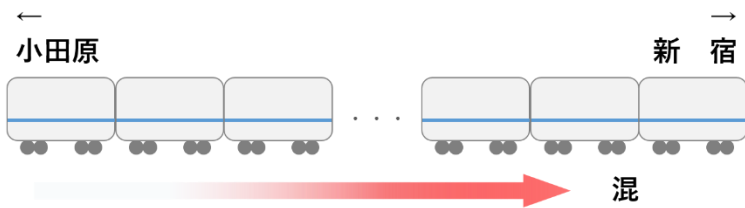

各位

小田急線のオフピーク利用についてのお願い

当社では、朝方ラッシュ時間帯の混雑緩和のため、オフピーク利用をお願いしています。特に、**新宿駅に7時00分から9時30分に到着する上り列車**、なかでも**快速急行や（通勤）急行の新宿寄りの車両**は、混雑の傾向にあります。近郊区間では、比較的空いている各駅停車のご利用をお願いいたします。

<参考> 小田急線 朝方上り方面列車のご利用傾向

■ 車両別 混雑イメージ