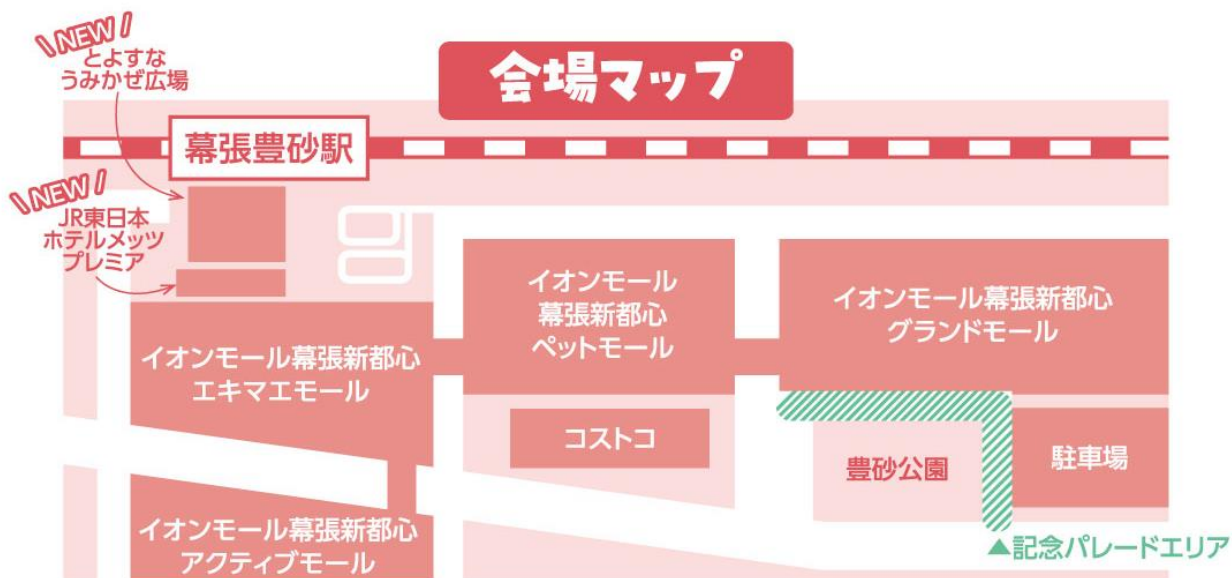

### (3) 駅からハイキング 幕張豊砂駅開業1周年記念！まくはり駅巡りウォーク！

【日時】2024年3月24日(日)、30日(土)、31日(日)

※受付時間 10:00～12:00

【場所】幕張豊砂駅(スタート受付)～幕張本郷駅(ゴール)

【概要】名前に「幕張」がつく駅を巡りながら、幕張の街を巡るハイキングイベント。幕張新都心のビル群や海浜公園、昔ながらの商店街など、幕張のいろいろな姿を楽しめます。更に、コースの途中で駅のスタンプを集めると、幕張車両センターの庁舎屋上に入場できる特典もあります。※庁舎屋上に入場できる人数には制限があります。

## 駅からハイキング &ウォーキングイベント

千葉県立幕張海浜公園

## 2 イベント会場マップ

※幕張豊砂駅開業1周年まつりの詳細はこちら

<https://makuharishintoshin-aeonmall.com/news/event/9543> (2024年2月26日15時公開予定)

※駅からハイキング 幕張豊砂駅開業1周年記念！まくはり駅巡りウォーク！の詳細はこちら

<https://www.jreast.co.jp/ekihai/evdetail.aspx?EvCd=0723037>