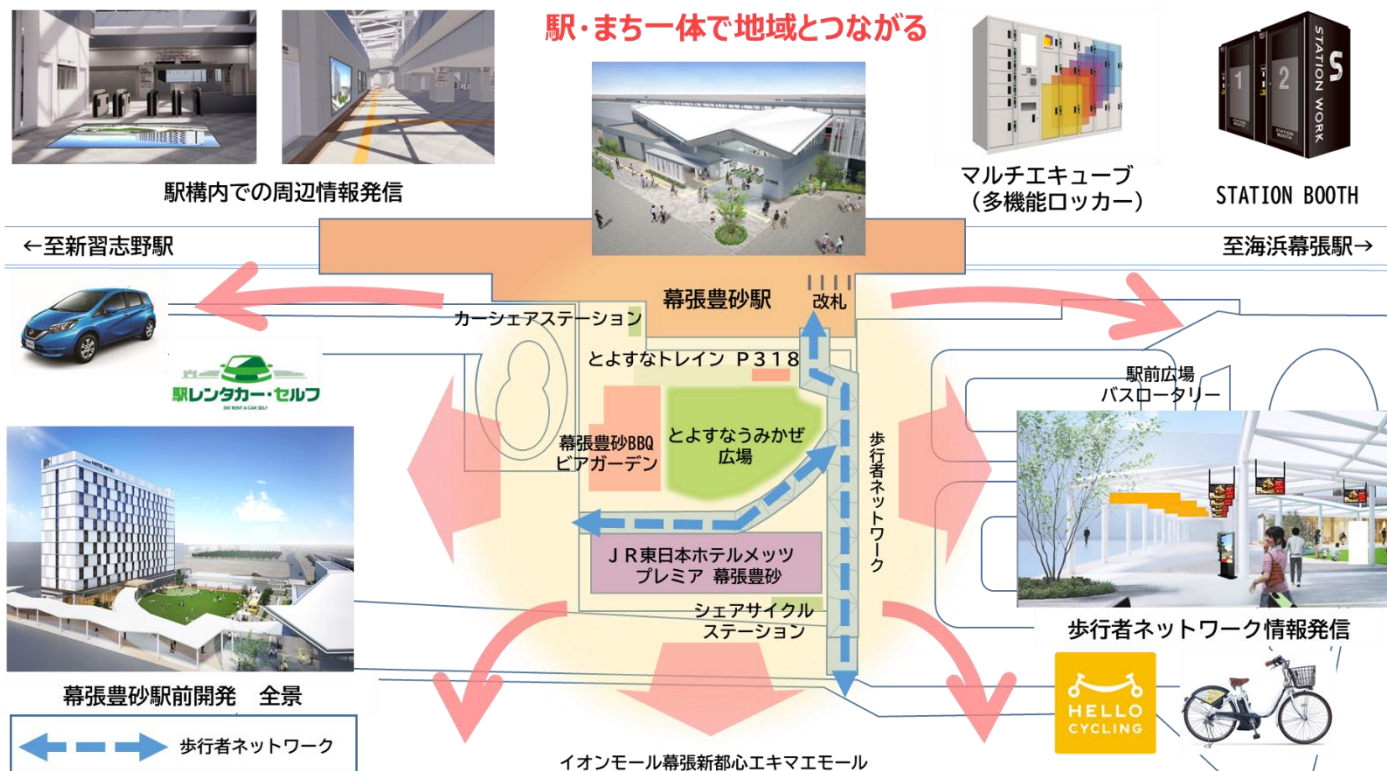

## 3月25日 幕張豊砂駅前に賑わいと憩いの空間が誕生！

～とよすなうみかぜ広場、とよすなトレイン P318、幕張豊砂 BBQ ビアガーデンなどがオープン～

- 幕張豊砂駅前にて、2024年3月15日に「とよすなうみかぜ広場」「とよすなトレイン P318」「幕張豊砂BBQビアガーデン」、同年3月25日に「JR東日本ホテルメッツ プレミア 幕張豊砂」「シェアサイクルステーション」「カーシェアステーション」を開業します。
- 東日本旅客鉄道株式会社千葉支社、株式会社千葉ステーションビル、日本ホテル株式会社は、駅・まち一体でお客さまや沿線のみなさまとつながり、心豊かなくらしを実現する「Beyond Stations構想」の一環で本プロジェクトを進めてきました。

### 1 幕張豊砂駅前に賑わいと憩いの空間が生まれます！

幕張豊砂駅前に海風を感じられる「とよすなうみかぜ広場」と、駅、広場、まちをつなぐ「歩行者ネットワーク」をオープンします。駅及び広場でのイベントの実施や情報発信を行い、新たな発見・体験・交流の場を創出し、ヒト・モノ・コトをつなぎ、多様なコミュニケーションを促進することで、駅とまちの価値を増幅させていきます。

駅を起点に広場を囲うように、「JR東日本ホテルメッツ プレミア 幕張豊砂」をはじめとした3施設が開業します。

また、シェアサイクル等により二次交通施設を整備し、駅とまちをつなぎます。2024年度中には、多機能ロッカー「マルチエキュープ」を駅構内に設置し、駅の物流拠点化を通じて、お客さまの利便性を高めます。

## 2 とよすなトレイン P318（鉄道運転体験ハウス）が3月15日にオープンします

京葉線をモチーフとした鉄道運転体験ハウスの中で、忠実に再現した E233 系の運転台を備えた「JR 東日本トレイン シミュレータ」（東日本旅客鉄道株式会社提供）と HO ゲージの鉄道模型を採用した「鉄道ジオラマ」を体験できます。操作台 3 台を設置し、小さなお子さまにも簡単に操作が可能です。ご予約不要でお楽しみいただけます。