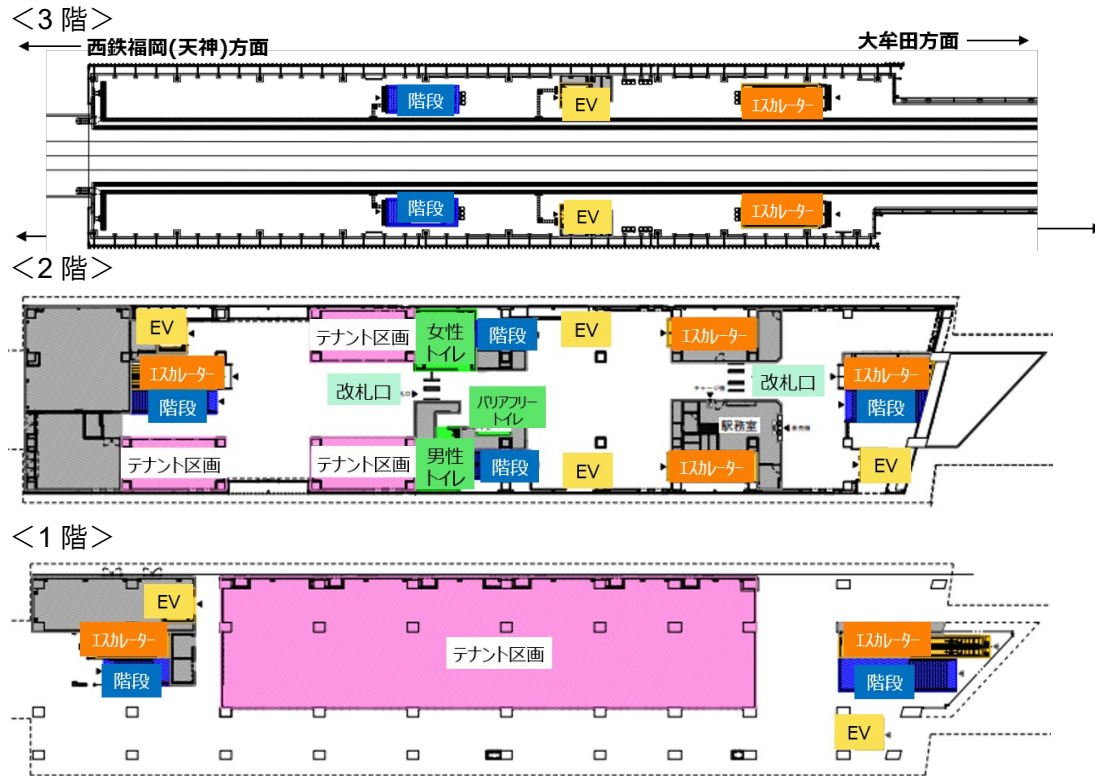

<TENJIN BLOSSOM FESTA>

- 【日 時】 2024 年 3 月 16 日(土)～ 3 月 17 日(日) 各日 12 時～19 時
【場 所】 ソラリアプラザ 1 階屋内イベントスペース:ゼファ
【内 容】 フード・アルコール販売、アーティストライブ、ラジオ生放送

メタバース空間「にしてつバース」での「新駅開業！バーチャル桜並木駅開業記念祭」の実施

- 【日 時】 2024年3月16日(土)～2024年4月16日(火)
- 【場 所】 メタバース空間「にしてつバース」 館内
- 【内 容】
- ・桜並木駅の3DCG展示
 - ・バーチャルバスやバーチャル電車への特別ラッピング
 - ・館内への桜の花びら飾りつけ
館内の展示車両や床などすべての場所にユーザー自身が桜の花びらを装飾することが可能。
 - ・「桜バス停クエスト」の実施
名前に「桜」が含まれる福岡市内のバス停を探し当てるミニゲームを実施。見事正解したユーザーにはピンク色のコスチュームを付与する。

■ (参考)西鉄天神大牟田線「桜並木駅」について

- 【新 駅 名 称】 さくらなみき
桜並木
- 【開 業 日】 2024年3月16日(土)
- 【所 在 地】 福岡市博多区竹丘町三丁目4番1号(雑餉隈駅～春日原駅間)
- 【駅 構 造】 相対式2面2線
- 【駅 設 備】
- ・改札口2か所
 - ・エレベーター4基
 - ・エスカレーター8基
- 【駅舎デザイン】 新駅開業により、地域の皆さまの新たな生活スタイルが始まり、駅周辺エリアに賑わいが創出されることに期待を込めて、スタートを想起させる無垢な色である“ホワイト”をベースカラーに、“桜の花びら”をアクセントとして取り入れました。
- 【完 成 イメージ】 「桜並木」という駅名にちなみ、駅舎や路線図(桜並木駅設置)等に桜をデザイン

< 駅舎内設置の路線図 >

【現在の様子(2024年1月11日)】

【駅舎図面】

※テナントの詳細については決まり次第お知らせいたします。

本件に関するお問い合わせは、西鉄お客さまセンター（TEL:050-3616-2150）まで