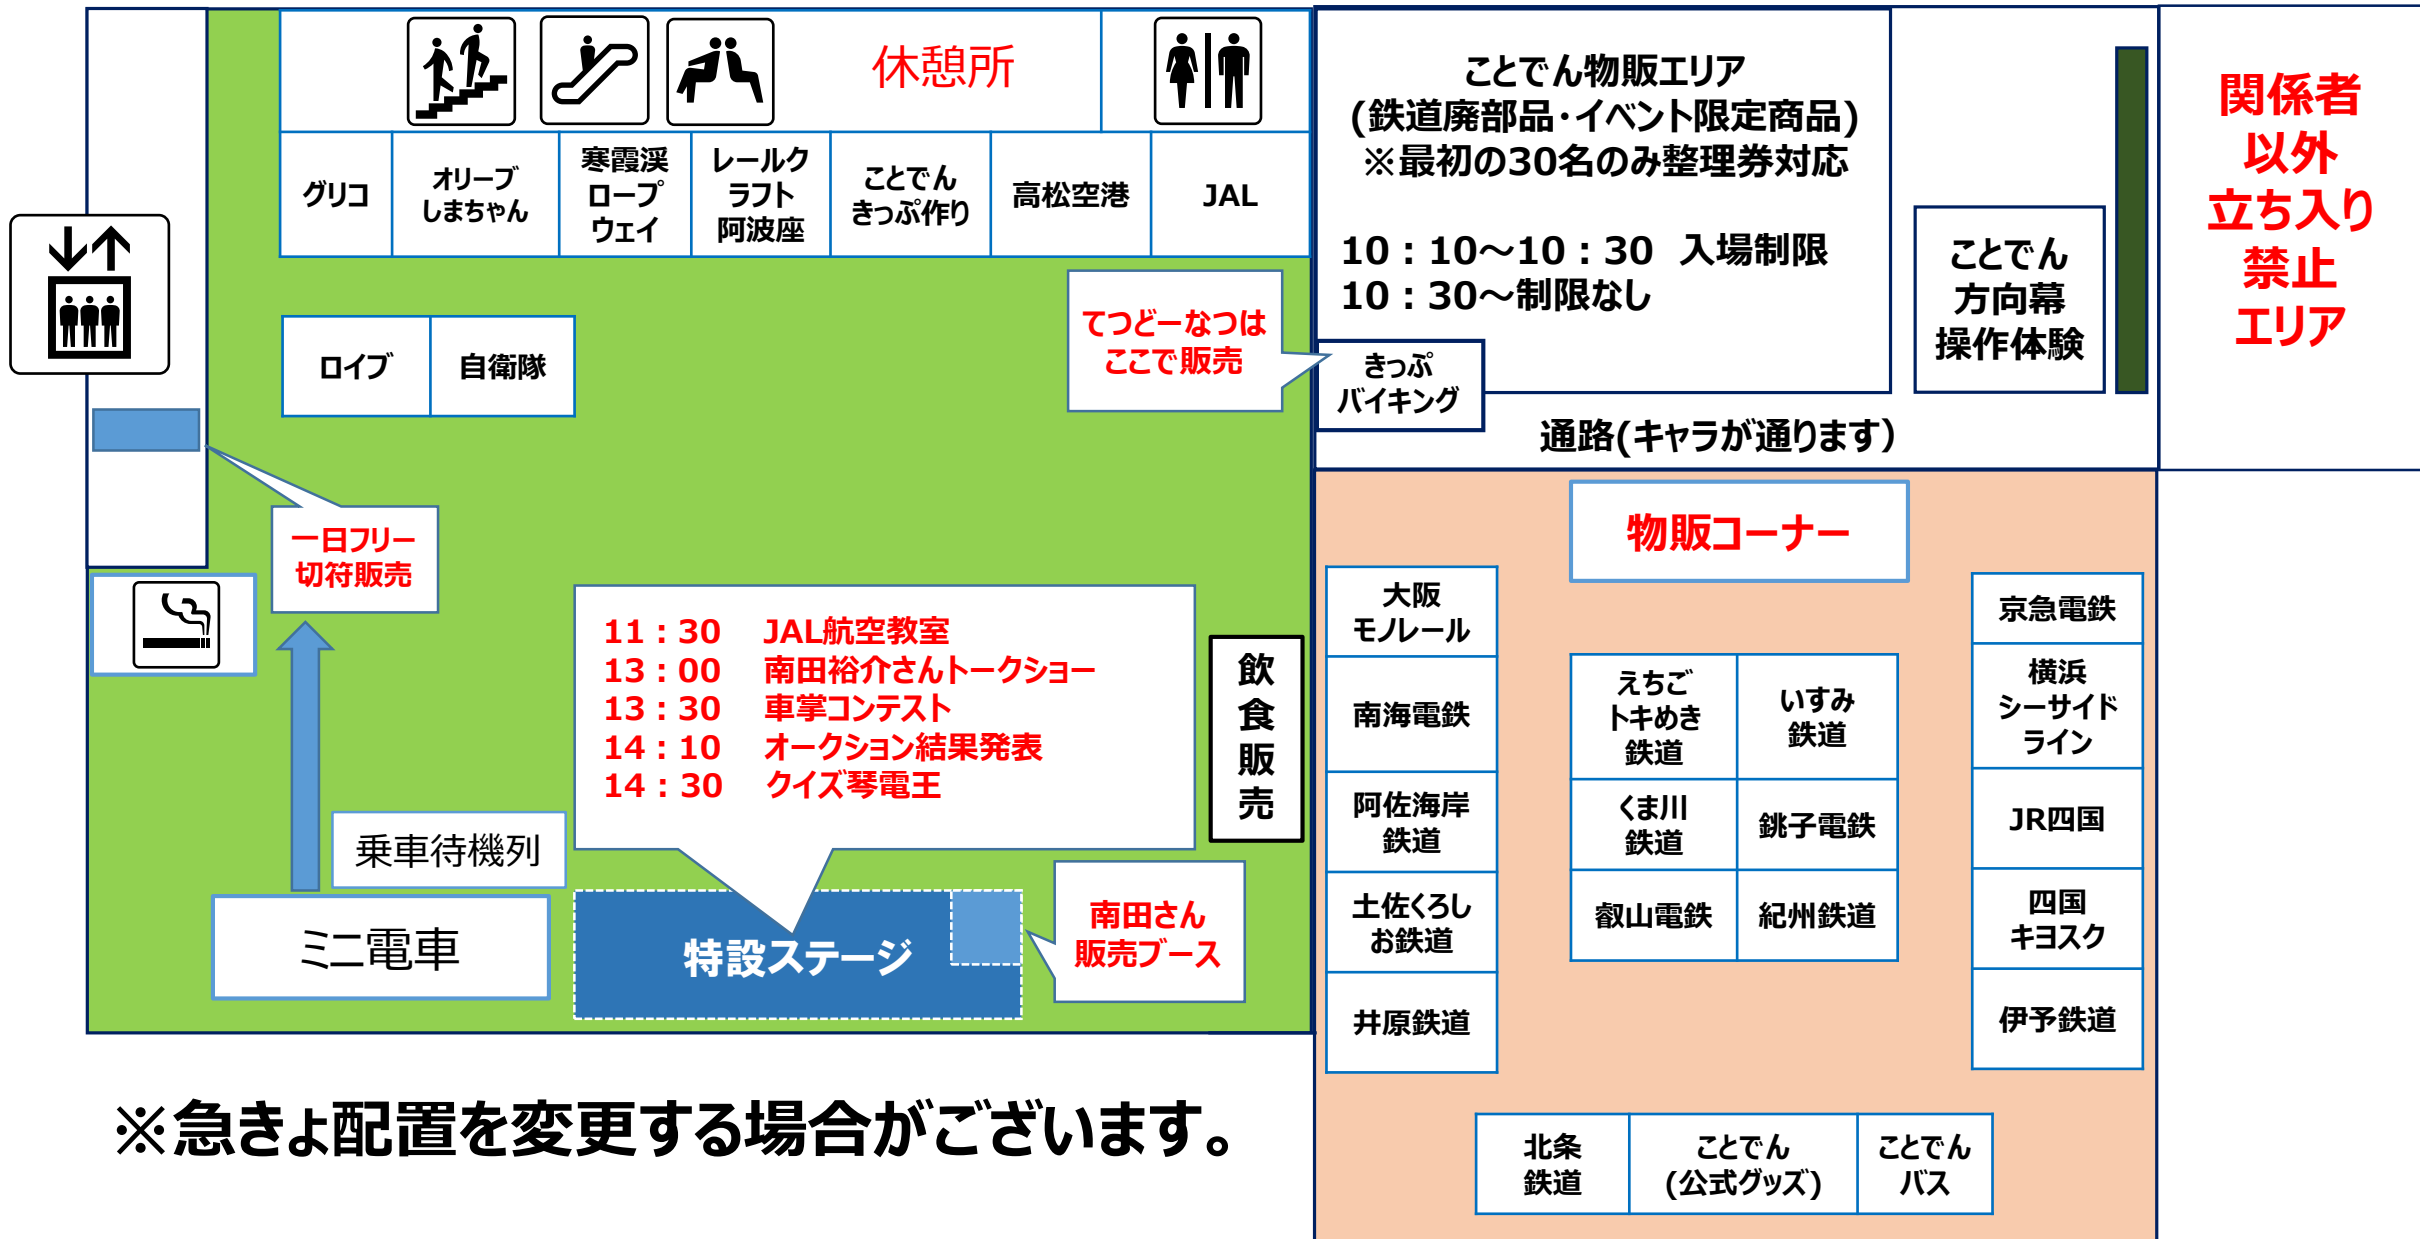

瓦町FLAG屋上 カワラパーク

※急きよ配置を変更する場合がございます。