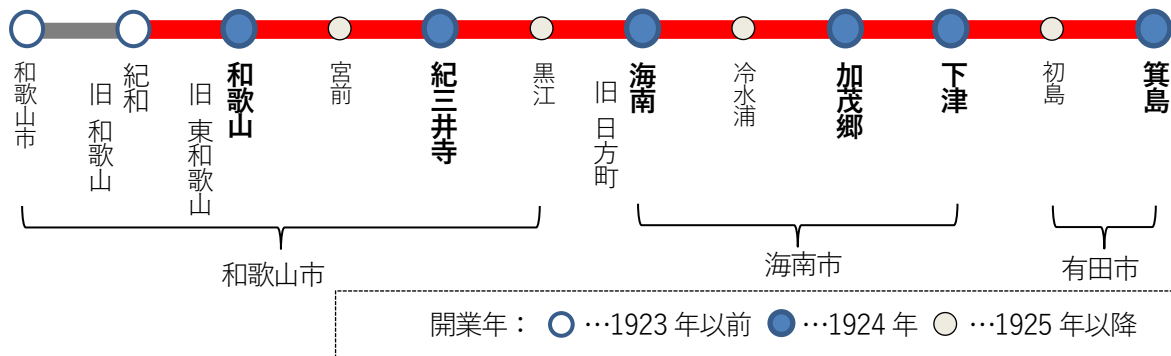

2024年2月21日
西日本旅客鉄道株式会社

紀勢本線 和歌山～箕島駅間「開業100周年」記念イベント開催！

2024年2月28日（水）、紀勢本線 紀和～和歌山～箕島駅間が開業100周年を迎えます。1924年当時からの、和歌山駅(旧：東和歌山駅)・紀三井寺駅・海南駅(旧：日方町駅)・加茂郷駅・下津駅・箕島駅の6駅が開業100周年を迎えるにあたり、ご利用のお客さまや地域の皆さまに感謝の気持ちを込めて約半年間、記念イベントを実施いたします。※下津駅は1924年8月20日開業

- 和歌山駅オリジナルカードの配布
開業100周年を迎える2月28日にちなみ『先着228枚限定』で、オリジナルカードを配布します（おひとり様につき1枚まで）。
「WESTER」アプリをダウンロードされているお客さまには追加でプレゼントをお渡しします。
日時：2024年3月3日（日）10:00～15:00
場所：和歌山駅中央口
※オリジナルカード引換券を7:00～8:00の間
和歌山駅東口にて配布します。
- 記念スタンプラリー
100周年を記念した期間限定スタンプが押印できます。
期間：2024年3月20日（水）～8月31日（土）まで
※記念台紙はなくなり次第配布を終了します
設置場所：和歌山駅・紀三井寺駅・海南駅・加茂郷駅・下津駅・箕島駅
※記念台紙は加茂郷駅、下津駅では配布いたしません

※イメージ

※画像はいずれもイメージ

- なつかしの紀勢本線写真展（仮称）
皆さまがお持ちの和歌山～箕島駅間の風景等の写真を一般募集し、10月頃に写真展開催を予定しています。
※募集方法等は別途お知らせします。
- その他
・紀三井寺駅、海南駅、箕島駅の駅係員不在時間はおでかけネットを参照してください。<https://www.jr-odekake.net/>
・移動生活ナビアプリ「WESTER」のダウンロードはこちらから
https://wester.jr-odekake.net/wester_app/