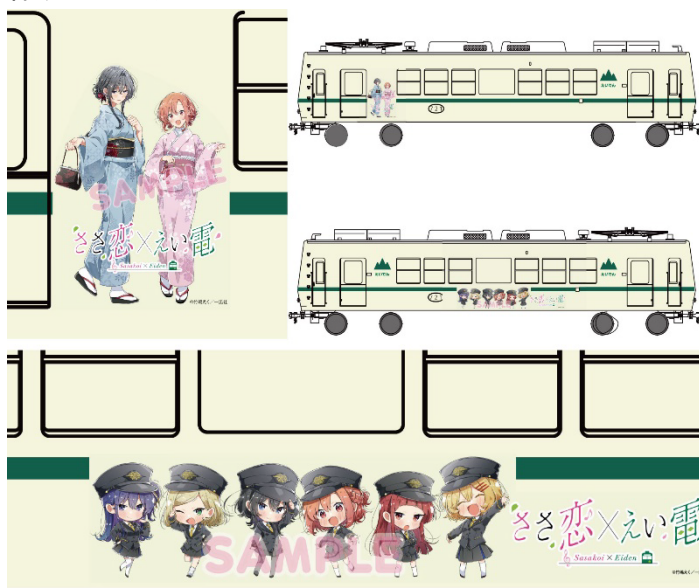

運行期間 2024年3月2日(土)～7月15日(月・祝)(予定)

車両番号 721号車

内容 コラボヘッドマーク掲出・ラッピング掲出

※一時的にヘッドマークの掲出車両の変更、中止をすることがあります。

※運転時間は日によって異なります。また、車両点検やその他の理由により運休や運行期間終了日を変更することがありますのであらかじめご了承ください。

●コラボヘッドマーク

●車体ラッピングのイメージ

●車内ラッピング

3. コラボグッズの販売について

① コラボきっぷ

描き下ろしイラストが描かれたコラボきっぷのセットを以下の通り発売します。

セット内容	1日乗車券×1種・特別入場券×3種・特典台紙
発売金額	2,000円
発売数	限定700セット
有効期間	2024年12月31日(火)までの1回限り有効
払い戻し	発売期間中で、未使用かつセット(1日乗車券・特別入場券×3種・特典台紙)が揃っている場合に限り出町柳駅で手数料(700円)を差し引いた金額を払い戻しします。
その他	No.0001~No.0100まで、シリアルナンバーはランダムです。シリアルナンバーの指定はできません。※No.0101以降は、ナンバー順となります。

● 1日乗車券

● 特別入場券

● 特典台紙

【裏表面】

【中面】

② ダブルポケットクリアファイル

コラボきっぷなどを収納可能なダブルポケットクリアファイルを販売します。

販売金額	500円(税込)
販売種類	1種類
初回販売数	500枚 ※追加販売は未定です。
サイズ	A5サイズ