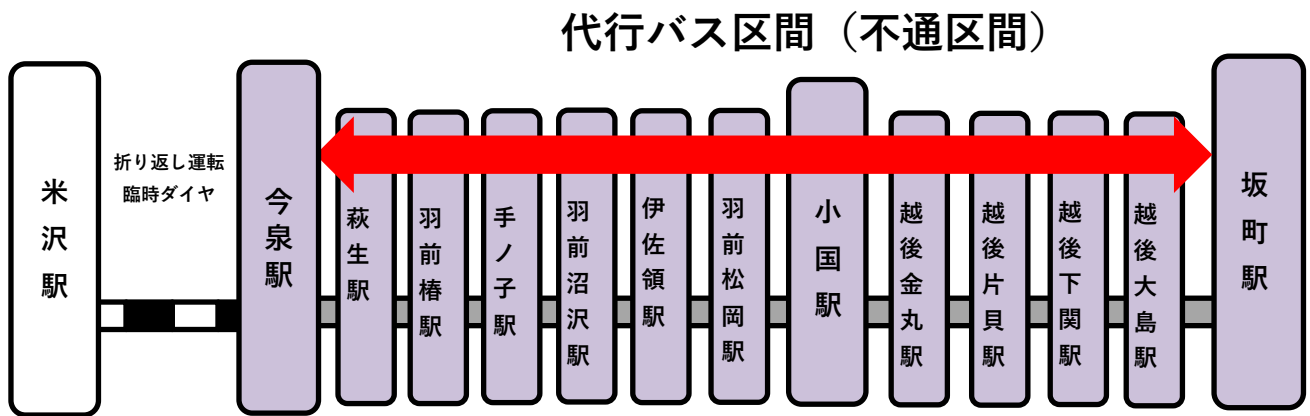

2024年2月20日
東日本旅客鉄道株式会社
新潟支社
東北本部

3月16日（土）からの米坂線代行バスについて

米坂線は、2022年8月3日に発生した大雨の影響により鉄道設備などが被災したため、2022年8月12日から今泉駅～坂町駅間で代行バス輸送を実施しています。

このたび、2024年3月のダイヤ改正にあわせて、代行バスダイヤの時刻を見直しますのでお知らせいたします。

1 実施時期

2024年3月16日（土） ～ 当分の間

2 代行バスダイヤについて

詳細の代行バスダイヤは【別紙1】代行バス時刻をご参照ください。

- ・全便の代行バスについて所要時分を見直します。

3 その他

- ・バス乗り場に変更はありません。
- ・代行バス車内にトイレはありません。
- ・「BusGO!バスロケーションシステム」をご利用いただくことで、パソコンやスマートフォンなどで代行バスの走行位置が確認できます。

URL: <http://jr-yonesaka.bus-go.com/sp/sp-busgo.php>

QRコード

「QRコード」は株式会社デンソーウェーブの登録商標です

【参考】

代行バス実施区間 米坂線 今泉駅 ～ 坂町駅 間

4 便および 6 便は米沢駅まで運転します。なお、今泉駅～米沢駅の間は羽前小松駅、西米沢駅、南米沢駅のための停車となります。15 便は米沢駅から各駅停車で運転します。

〈代行バスのご利用方法〉

- ・ 運賃は列車運賃と同額です。有効な乗車券類でご乗車いただけます。
- ・ 乗車券類をあらかじめお買い求めのうえご利用ください。
- ・ Suica などの交通系 IC カードはご利用いただけません。
- ・ 定期券をお持ちのお客さまは、バス運転手に定期券を提示してご利用ください。
- ・ あらかじめ乗車券類を購入できない場合は、降車の際に現金を駅の集札箱に投入してください。
- ・ 代行バス車内において、精算や両替はできません。
- ・ 代行バスは駅前から発車しますが、一部の駅は国道などにバス停を設置しております。詳しくは【別紙 2】をご覧ください。