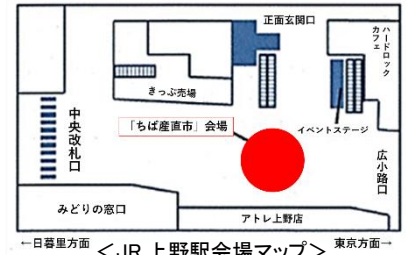

<「ちば産直市」概要>

1. 日時 2024年2月21日(水)～2月22日(木) 11:00～20:00
   2024年2月23日(金・祝)11:00～18:00
2. 会場 JR 上野駅 中央改札外グランドコンコース
3. 主催 東日本旅客鉄道株式会社
4. 共催 千葉県、ちばプロモーション協議会
5. 運営者 (株)JR東日本商事
6. 出店者 安西農園、北之台開発(株)、鍋店(株)、チョウシ・チアーズ(株)、
   (株)飯塚海苔店、銚子電気鉄道(株)、(株)生形商店、(有)マルタケ、
   日本DSSフーズ(株)、(株)ちば南房総、Egg's Baum marugen、
   旭食肉協同組合
7. 内容 千葉県産農産物、海産物、米菓、スイーツ等販売。
   ご当地キャラクターなどによる県内各地の観光PRイベントの実施。

<過去のちば産直市会場風景>

<物販詳細>

- ・関東有数の日照時間と温暖な気候で育まれた新鮮な野菜や今が旬な「いちご」を販売します。
- ・千葉県の特産品である「落花生」や「海苔」、干物などの「海産物」を販売します。
- ・地元素材にこだわった「バウムクーヘン」や「いも豚」などのスイーツ・加工品を販売します。