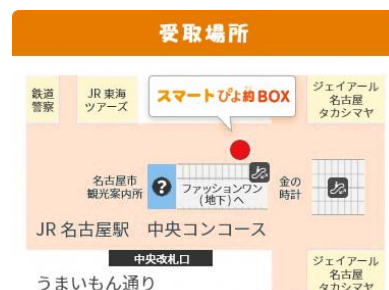

2周年メインビジュアル

2周年特集ページ

実施期間：2024年2月7日（水）10：00～3月31日（日）23：59

URL：<https://market.jr-central.co.jp/shop/e/eannive-2>

1. 「スマートぴよ約」の進化 ～名古屋駅にスマートぴよ約BOXが登場～

名古屋の大人気スイーツ「ぴよりん」を事前に予約できる「スマートぴよ約」が進化、名古屋駅構内に設置したスマートぴよ約BOXで13時～20時の「好きな時間に」「実店舗の列に並ばずに」受け取れるようになります。

	旧	新
受取時間	16時頃又は19時頃	13時～20時のお好きな時間
受取方法	実店舗の列に並んで店員から手渡し	スマートぴよ約BOXで並ばずに受け取り

※土日祝日・年末年始はお受け取りいただけません。またお客様が集中した場合はお待ちいただく可能性があります。

※予約締切は受取日の4営業日前の15時迄です。

ぴよりん

スマートぴよ約BOX (イメージ)

駅構内設置箇所

予約開始：2024年2月 7日（水）10：00～

受取開始：2024年2月15日（木）13：00～

URL：<https://market.jr-central.co.jp/shop/e/epiyoyaku/>

2. JR東海MARKET 2周年オリジナルグッズ等の販売

※主なJR東海MARKET限定商品は別紙

各ショップで2周年を記念したグッズ等を販売します。新幹線関連商品の抽選販売やJR東海MARKET限定商品も含めた鉄道オリジナルグッズ等、多彩で魅力的な商品の数々をお楽しみください。