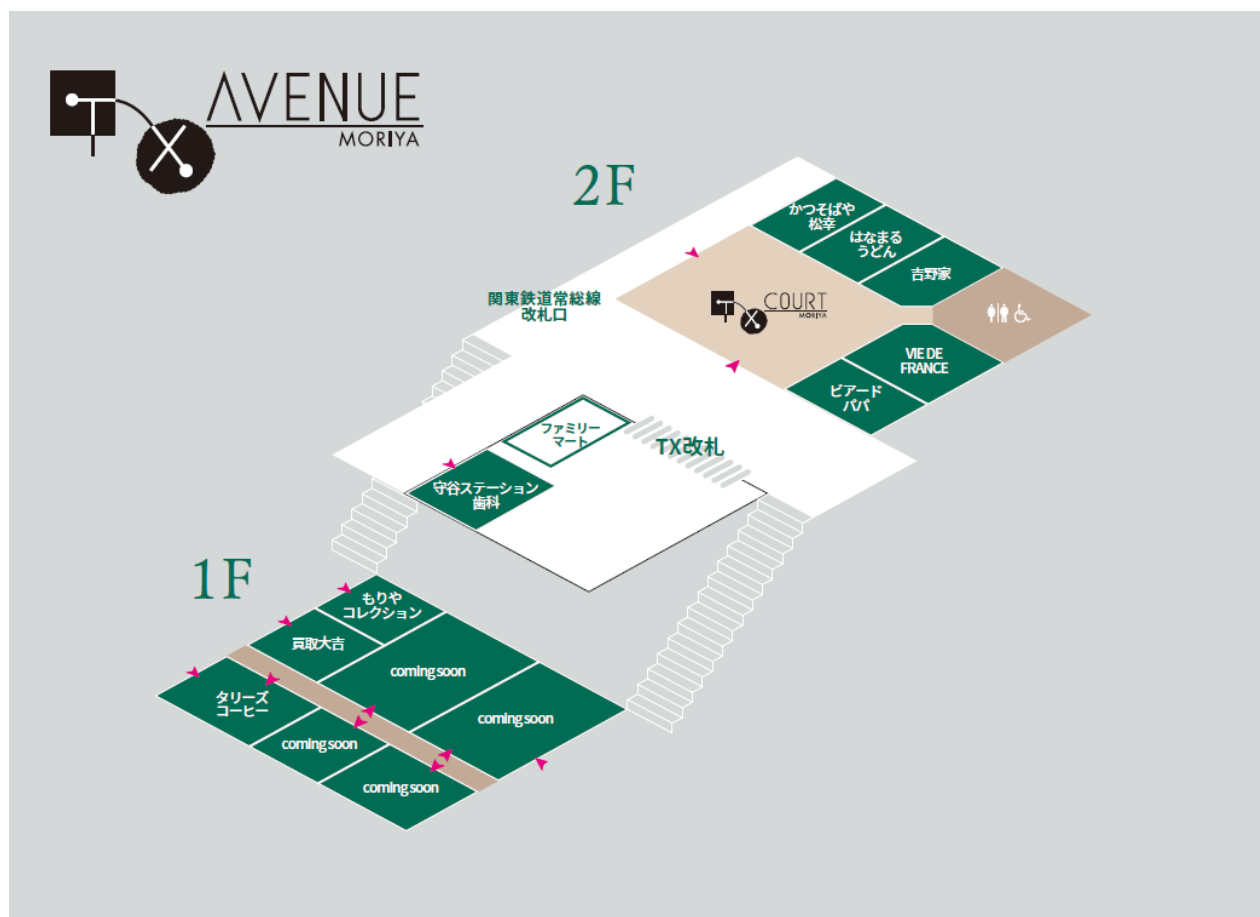

建物外観は、全体的に温かみのある外壁に一新し、フードコートは、自然豊かな守谷で、ほっと一息つける場所をイメージした「守谷のとまり木」をコンセプトとして、リニューアルいたしました。

駅をご利用のお客さまや駅周辺にお住いの皆さまにとって、気軽に立ち寄れる便利で魅力ある商業施設を目指します。

当社といたしましては、TX 沿線に展開する商業施設 TX アベニューをはじめ、駅間高架下を有効活用した沿線事業により、沿線地域の発展に貢献してまいります。

なお、詳細については、別紙のとおりです。

2階フードコート（イメージ）

■TX アベニュー守谷 リニューアル概要

1. 施設概要

- (1) 所在地 : 2階フードコート 茨城県守谷市中央三丁目2番地
1階・2階施設部分 茨城県守谷市中央四丁目9番地
- (2) 延床面積 : 1,584.22 m²
- (3) 店舗数 : 全9店舗 (新規店 : 4店舗、改装店 : 2店舗、既存店 : 3店舗)
- (4) 営業時間 : 各店舗により営業時間は異なります。
※フードコートは、一部店舗を除き、7時00分～21時00分
- (5) 運営会社 : 首都圏新都市鉄道株式会社

2. リニューアル内容

- ・建物外観は、外壁をベージュの左官風塗装の意匠を採用し、全体的に温かみのある外壁に一新しました。
- ・フードコートは、自然豊かな守谷で、ほっと一息つける場所をイメージした「守谷のとまり木」をコンセプトとして、木目や自然の色により、温かみのある空間を創出しました。すべての店舗が最新のファサードでお客さまをお迎えします。

3. フロアマップ

リニューアル記念イベント

【リニューアルオープン日時】2024年2月28日(水)10時00分オープン

オープン当日の10時00分より、フードコート正面入口にて、ご来場いただいたお客さま先着300名様に花の苗をプレゼントします。

(参考)

店舗情報 2階フードコート 全5店舗

NEW OPEN

かつそばや 松幸 TX アベニュー守谷店

創作的なかつ丼と本場信州の本格八割そばがお楽しみいただけます。鶏だしふわふわのたまごに、サクサクソースかつの新感覚なかつ丼と、石臼挽き八割そばは、そばのつや、こし、風味を追求した本格的な信州そばです。