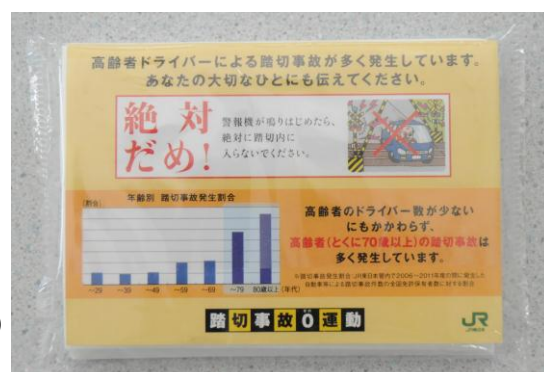

2013年 4月8日

春の全国交通安全運動期間中の 駅における「踏切事故防止キャンペーン」の実施について

「春の全国交通安全運動」が4月6日(土)から4月15日(月)に実施されます。
JR東日本八王子支社では、これにあわせて、駅をご利用になるお客さまを対象に、
踏切事故防止を呼びかける「踏切事故防止キャンペーン」を実施します。

1. 内容

当社の社員が、駅コンコースにて踏切事故防止を
呼びかけるポケットティッシュの配布をします。

2. 場所

※八王子駅におけるキャンペーン

日 時:2013年4月10日(水) 14時00分から15時00分まで

場 所:中央線 八王子駅コンコース内 (東京都八王子市旭町1-1)

※甲府駅におけるキャンペーン

日 時:2013年4月12日(金) 11時00分から12時00分まで

場 所:中央線 甲府駅コンコース内 (山梨県甲府市丸の内1-1-8)

※立川駅におけるキャンペーン

日 時:2013年4月15日(月) 11時00分から12時00分まで

場 所:中央線 立川駅コンコース内 (東京都立川市曙町2-1-1)

3. その他

* 雨天の場合も各駅コンコースにて実施いたします。

ポケットティッシュ イメージ

踏切での配布風景