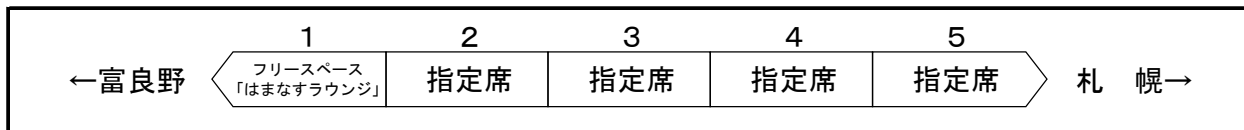

2 臨時特急「ふらの」運転（札幌～富良野間）

○運転日 3月30日、31日

○運転時刻（停車駅：札幌・滝川・富良野）

[下り]

札幌発	滝川発	富良野着
10:20	11:25	12:22

[上り]

富良野発	滝川着	札幌着
19:20	20:15	21:19

○使用車両 261系5000代「はまなす編成」 ※全車指定席